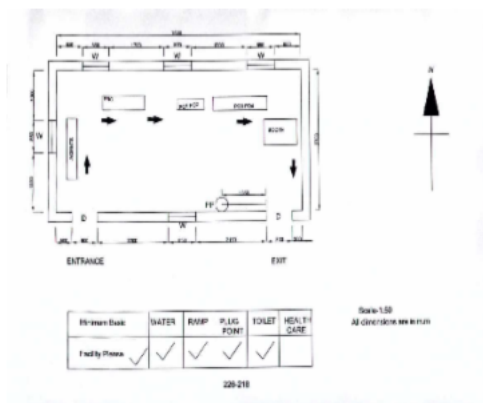

নির্বাচক নিবন্ধন আধিকারিকের স্বাক্ষর

Nazri Naksha

Google Map View

Polling Station Building Front View

Polling Station Front View

Cad View

Key MAP View

1 নাম : রিনু বিবি স্বামীর নাম: সেক ফিরদোস আলি বাড়ির নং : n0176 বয়স : 30 লিঙ্গ : মহিলা	AEF1963289 ফটো উপলব্ধ	2 নাম : সেক ইনতাজ পিতার নাম: হাবিবুল রহমান বাড়ির নং : নো বয়স : 26 লিঙ্গ : পুরুষ	AEF2256642 ফটো উপলব্ধ	3 নাম : হাসিনা খাতুন স্বামীর নাম: সেক আজিজুল রহমান বাড়ির নং : n0161 বয়স : 68 লিঙ্গ : মহিলা	BLY2105476 ফটো উপলব্ধ
4 নাম : সেক ফিরদোস আলি পিতার নাম: সেক জয়নাল আবেদিন বাড়ির নং : n0176 বয়স : 36 লিঙ্গ : পুরুষ	AEF1399526 ফটো উপলব্ধ	5 নাম : সেক সেলিমুদ্দিন পিতার নাম: সেক মুসলেম বাড়ির নং : n0177 বয়স : 37 লিঙ্গ : পুরুষ	AEF1483452 ফটো উপলব্ধ	6 নাম : সেক সলেমন পিতার নাম: সেক মুসলেম বাড়ির নং : n0177 বয়স : 35 লিঙ্গ : পুরুষ	AEF1483445 ফটো উপলব্ধ
7 নাম : আতাউর রহমান সাহা পিতার নাম: আশাউদ্দিন বাড়ির নং : n0177 বয়স : 50 লিঙ্গ : পুরুষ	AEF1565670 ফটো উপলব্ধ	8 নাম : সেক সুলতান পিতার নাম: সেক মুসলেম বাড়ির নং : n0179 বয়স : 39 লিঙ্গ : পুরুষ	AEF1306679 ফটো উপলব্ধ	9 নাম : সেক রবিউল হোসেন পিতার নাম: মহসিন আলি বাড়ির নং : n0196 বয়স : 52 লিঙ্গ : পুরুষ	AEF0905216 ফটো উপলব্ধ
10 নাম : শাবেরা বিবি স্বামীর নাম: সেক রবিউল হোসেন বাড়ির নং : n0196 বয়স : 41 লিঙ্গ : মহিলা	BLY2104081 ফটো উপলব্ধ	11 নাম : রিজিয়া বেগম স্বামীর নাম: সেক জয়নাল আবেদিন বাড়ির নং : n0198 বয়স : 59 লিঙ্গ : মহিলা	AEF1431709 ফটো উপলব্ধ	12 নাম : আঞ্জুরী বিবি স্বামীর নাম: সেক ফারুক বাড়ির নং : n0204 বয়স : 34 লিঙ্গ : মহিলা	AEF1676303 ফটো উপলব্ধ
13 নাম : সেক আনসার রহমান পিতার নাম: সেক হাবিবুল রহমান বাড়ির নং : n0207 বয়স : 37 লিঙ্গ : পুরুষ	AEF1399922 ফটো উপলব্ধ	14 নাম : জরিলা বিবি স্বামীর নাম: সেক আনসার রহমান বাড়ির নং : n0209 বয়স : 35 লিঙ্গ : মহিলা	AEF1399831 ফটো উপলব্ধ	15 নাম : সেক মজঃফর পিতার নাম: সেক মালেক বাড়ির নং : n0212 বয়স : 34 লিঙ্গ : পুরুষ	AEF1483023 ফটো উপলব্ধ
16 নাম : হুসনেয়ারা বিবি স্বামীর নাম: সেক মজঃফর বাড়ির নং : n0212 বয়স : 29 লিঙ্গ : মহিলা	AEF1963388 ফটো উপলব্ধ	17 নাম : মাজেদা বিবি স্বামীর নাম: সেক মহিদুল বাড়ির নং : n0246 বয়স : 27 লিঙ্গ : মহিলা	AEF2173029 ফটো উপলব্ধ	18 নাম : রিজিয়া বিবি স্বামীর নাম: সেক রাহিম বাড়ির নং : n0247 বয়স : 29 লিঙ্গ : মহিলা	AEF2173037 ফটো উপলব্ধ
19 নাম : মামনি বিবি স্বামীর নাম: সেক সেলিমুদ্দিন বাড়ির নং : n0177 বয়স : 27 লিঙ্গ : মহিলা	AEF2162550 ফটো উপলব্ধ	20 নাম : সেক আজিজুল রহমান পিতার নাম: সেক তাহিরুদ্দিন বাড়ির নং : n0161 বয়স : 74 লিঙ্গ : পুরুষ	AEF1483429 ফটো উপলব্ধ	21 নাম : সাবিনা বিবি স্বামীর নাম: সেক সুলতান বাড়ির নং : n0199 বয়স : 36 লিঙ্গ : মহিলা	AEF1399880 ফটো উপলব্ধ
22 নাম : আজিজুল খাঁন পিতার নাম: হাশেম খাঁন বাড়ির নং : n0206 বয়স : 46 লিঙ্গ : পুরুষ	AEF1676329 ফটো উপলব্ধ	23 নাম : মুরসিদা বিবি স্বামীর নাম: আজিজুল খাঁন বাড়ির নং : n0205 বয়স : 41 লিঙ্গ : মহিলা	AEF1676311 ফটো উপলব্ধ	24 নাম : সেক রহিদুল হোসেন পিতার নাম: রবিউল হোসেন বাড়ির নং : এন0196 বয়স : 24 লিঙ্গ : পুরুষ	AEF2593721 ফটো উপলব্ধ
25 নাম : কাশমিরা বিবি স্বামীর নাম: সেক ইনতাজ বাড়ির নং : না বয়স : 24 লিঙ্গ : মহিলা	AEF2593705 ফটো উপলব্ধ	26 নাম : ফরিদা বিবি স্বামীর নাম: সেক সলেমান বাড়ির নং : n0200 বয়স : 35 লিঙ্গ : মহিলা	AEF1399898 ফটো উপলব্ধ	27 নাম : মুস্তাফা খাঁন পিতার নাম: আজিজুল খাঁন বাড়ির নং : এন02006 বয়স : 23 লিঙ্গ : পুরুষ	AEF2642635 ফটো উপলব্ধ
28 নাম : সুপিয়া বিবি স্বামীর নাম: সেক মুসলেম বাড়ির নং : n0178 বয়স : 59 লিঙ্গ : মহিলা	AEF2771400 ফটো উপলব্ধ	29 নাম : সেক মুসলেম পিতার নাম: সেক খানু বাড়ির নং : n0177 বয়স : 65 লিঙ্গ : পুরুষ	AEF2444792 ফটো উপলব্ধ	30 নাম : মুস্তেরী বিবি স্বামীর নাম: সেক সামেত বাড়ির নং : n0177 বয়স : 29 লিঙ্গ : মহিলা	AEF1963347 ফটো উপলব্ধ