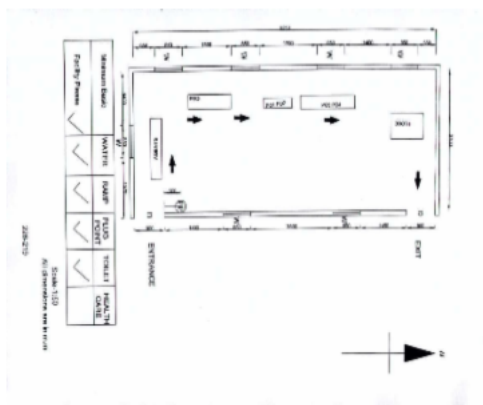

নির্বাচক নিবন্ধন আধিকারিকের স্বাক্ষর

Nazri Naksha

Google Map View

Polling Station Building Front View

Polling Station Front View

Cad View

Key MAP View

1 নাম : ডলি দাস স্বামীর নাম: অশোক দাস বাড়ির নং : n0165 বয়স : 45 লিঙ্গ : মহিলা	BLY2106532 ফটো উপলব্ধ	2 নাম : কল্যাণী প্রামানিক(দাস) স্বামীর নাম: বুদ্ধদেব দাস বাড়ির নং : n0165 বয়স : 33 লিঙ্গ : মহিলা	AEF1566264 ফটো উপলব্ধ	3 নাম : দিল্লী মাইতি(ভক্তা) স্বামীর নাম: রবীন্দ্রনাথ ভক্তা বাড়ির নং : n0211 বয়স : 30 লিঙ্গ : মহিলা	AEF2111326 ফটো উপলব্ধ
4 নাম : অশোক দাস পিতার নাম: নিতাই দাস বাড়ির নং : n0165 বয়স : 51 লিঙ্গ : পুরুষ	AEF2445641 ফটো উপলব্ধ	5 নাম : বুদ্ধদেব দাস পিতার নাম: নিতাই দাস বাড়ির নং : n0165 বয়স : 45 লিঙ্গ : পুরুষ	BLY1883297 ফটো উপলব্ধ	6 নাম : শিল্পা পড়্যা(দাস) স্বামীর নাম: প্রভাত দাস বাড়ির নং : n0207 বয়স : 28 লিঙ্গ : মহিলা	AEF2111284 ফটো উপলব্ধ
7 নাম : নিতাই চাঁদ দাস পিতার নাম: শরৎ দাস বাড়ির নং : n0165 বয়স : 74 লিঙ্গ : পুরুষ	AEF2445617 ফটো উপলব্ধ	8 নাম : হরিপদ দাস অধিকারী পিতার নাম: শচীনন্দন দাস অধিকারী বাড়ির নং : n0191 বয়স : 57 লিঙ্গ : পুরুষ	AEF2445708 ফটো উপলব্ধ	9 নাম : লক্ষ্মী দাস স্বামীর নাম: নিতাই দাস বাড়ির নং : n0165 বয়স : 62 লিঙ্গ : মহিলা	AEF2445633 ফটো উপলব্ধ
10 নাম : অভিনব দাস পিতার নাম: অশোক দাস বাড়ির নং : এন0165 বয়স : 23 লিঙ্গ : পুরুষ	AEF2642767 ফটো উপলব্ধ	11 নাম : সন্ধ্যা মুন্ডা কড়া স্বামীর নাম: শংকর কড়া বাড়ির নং : n0212 বয়স : 28 লিঙ্গ : মহিলা	AEF2111375 ফটো উপলব্ধ	12 নাম : চন্দন মণ্ডল পিতার নাম: রবীন্দ্র মণ্ডল বাড়ির নং : n0064 বয়স : 52 লিঙ্গ : পুরুষ	AEF2445492 ফটো উপলব্ধ
13 নাম : শতদল মণ্ডল স্বামীর নাম: চন্দন মণ্ডল বাড়ির নং : n0064 বয়স : 53 লিঙ্গ : মহিলা	AEF2445500 ফটো উপলব্ধ	14 নাম : সুপ্রিয়া মন্ডল স্বামীর নাম: জয়দেব মন্ডল বাড়ির নং : n0064 বয়স : 28 লিঙ্গ : মহিলা	YMD2025591 ফটো উপলব্ধ	15 নাম : জয়দেব মন্ডল পিতার নাম: চন্দন মন্ডল বাড়ির নং : n0064 বয়স : 31 লিঙ্গ : পুরুষ	AEF1774439 ফটো উপলব্ধ
16 নাম : শোভারানী মণ্ডল স্বামীর নাম: নন্দন মণ্ডল বাড়ির নং : n0064 বয়স : 50 লিঙ্গ : মহিলা	BLY2106763 ফটো উপলব্ধ	17 নাম : নন্দন মণ্ডল পিতার নাম: রবীন্দ্র মণ্ডল বাড়ির নং : n0064 বয়স : 50 লিঙ্গ : পুরুষ	BLY2106755 ফটো উপলব্ধ	18 নাম : সোনালী মন্ডল পিতার নাম: নন্দন মন্ডল বাড়ির নং : এন0064 বয়স : 26 লিঙ্গ : মহিলা	AEF2593978 ফটো উপলব্ধ
19 নাম : রবীন্দ্রনাথ মণ্ডল স্বামীর নাম: রবীন্দ্র মণ্ডল বাড়ির নং : n0064 বয়স : 67 লিঙ্গ : মহিলা	AEF2445518 ফটো উপলব্ধ	20 নাম : অর্চনা জানা (প্রধান) স্বামীর নাম: সুশান্ত প্রধান বাড়ির নং : না বয়স : 34 লিঙ্গ : মহিলা	AEF2115327 ফটো উপলব্ধ	21 নাম : পুটি কড়া পিতার নাম: সাগর কড়া বাড়ির নং : n0102 বয়স : 33 লিঙ্গ : মহিলা	AEF1963685 ফটো উপলব্ধ
22 নাম : রঞ্জন কড়া পিতার নাম: বানুরাম কড়া বাড়ির নং : n0103 বয়স : 45 লিঙ্গ : পুরুষ	BLY2106292 ফটো উপলব্ধ	23 নাম : বিশ্বনাথ কড়া পিতার নাম: রঞ্জন কড়া বাড়ির নং : এন0103 বয়স : 22 লিঙ্গ : পুরুষ	AEF2734580 ফটো উপলব্ধ	24 নাম : সোমবারী গুঁইয়া স্বামীর নাম: সাগর গুঁইয়া বাড়ির নং : এন0248 বয়স : 54 লিঙ্গ : মহিলা	AEF2721942 ফটো উপলব্ধ
25 নাম : কম্পনা কড়া স্বামীর নাম: সাগর কড়া বাড়ির নং : n0102 বয়স : 62 লিঙ্গ : মহিলা	WB/29/217/366482 ফটো উপলব্ধ	26 নাম : আরতী কড়া স্বামীর নাম: রঞ্জন কড়া বাড়ির নং : n0103 বয়স : 38 লিঙ্গ : মহিলা	AEF1400019 ফটো উপলব্ধ	27 নাম : সুখেন কড়া পিতার নাম: বানুরাম কড়া বাড়ির নং : n0103 বয়স : 38 লিঙ্গ : পুরুষ	AEF1400092 ফটো উপলব্ধ
28 নাম : সুব্রত কড়া পিতার নাম: বানুরাম কড়া বাড়ির নং : n0103 বয়স : 35 লিঙ্গ : পুরুষ	AEF1566074 ফটো উপলব্ধ	29 নাম : শঙ্কর কড়া পিতার নাম: বানুরাম কড়া বাড়ির নং : n0103 বয়স : 32 লিঙ্গ : পুরুষ	AEF1676444 ফটো উপলব্ধ	30 নাম : বানুরাম কড়া পিতার নাম: মধু কড়া বাড়ির নং : n0103 বয়স : 82 লিঙ্গ : পুরুষ	WB/29/217/366187 ফটো উপলব্ধ