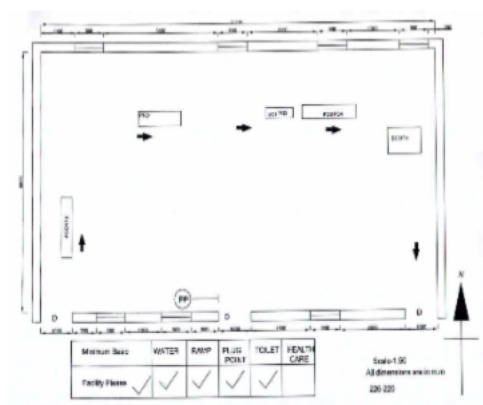

নির্বাচক নিবন্ধন আধিকারিকের স্বাক্ষর

Nazri Naksha

Google Map View

Polling Station Building Front View

Polling Station Front View

Cad View

Key MAP View

1	WB/29/217/363433	নাম : সেক দীন মহম্মদ পিতার নাম: সেক নূর মহম্মদ বাড়ির নং : n0001 বয়স : 61 লিঙ্গ : পুরুষ	ফটো উপলব্ধ	2	WB/29/217/363927	নাম : মোমেনা বিবি স্বামীর নাম: সেক দীন মহম্মদ বাড়ির নং : n0001 বয়স : 55 লিঙ্গ : মহিলা	ফটো উপলব্ধ	3	AEF1676956	নাম : জহুরননিশা খাতুন বিবি স্বামীর নাম: সেক সামসুল হক বাড়ির নং : n0230 বয়স : 35 লিঙ্গ : মহিলা	ফটো উপলব্ধ
4	BLY2354538	নাম : মনিমালা পড়্যা স্বামীর নাম: রবু পড়্যা বাড়ির নং : না বয়স : 38 লিঙ্গ : মহিলা	ফটো উপলব্ধ	5	BLY2354546	নাম : রবু পড়্যা পিতার নাম: সুভাষ পড়্যা বাড়ির নং : না বয়স : 42 লিঙ্গ : পুরুষ	ফটো উপলব্ধ	6	AEF2111383	নাম : মিনু বেরা(সর্দার) স্বামীর নাম: রাজু সর্দার বাড়ির নং : n0271 বয়স : 31 লিঙ্গ : মহিলা	ফটো উপলব্ধ
7	AEF1676790	নাম : সেক নজরুল হক পিতার নাম: সেক সওকত আলি বাড়ির নং : n0228 বয়স : 34 লিঙ্গ : পুরুষ	ফটো উপলব্ধ	8	AEF0894394	নাম : সুমিত ঘোড়াই পিতার নাম: বিধান চন্দ্র ঘোড়াই বাড়ির নং : N0167 বয়স : 38 লিঙ্গ : পুরুষ	ফটো উপলব্ধ	9	AEF2444305	নাম : বিধান চন্দ্র ঘোড়াই পিতার নাম: যতীন্দ্রনাথ ঘোড়াই বাড়ির নং : N0167 বয়স : 72 লিঙ্গ : পুরুষ	ফটো উপলব্ধ
10	AEF1566678	নাম : মামনি ধাড়া স্বামীর নাম: বিশ্বজিৎ ধাড়া বাড়ির নং : n0049 বয়স : 35 লিঙ্গ : মহিলা	ফটো উপলব্ধ	11	BLY2107373	নাম : ইন্দ্রজিৎ ধাড়া পিতার নাম: পুলিন বিহারী ধাড়া বাড়ির নং : n0049 বয়স : 41 লিঙ্গ : পুরুষ	ফটো উপলব্ধ	12	WB/29/217/369083	নাম : অমলাবালা ধাড়া স্বামীর নাম: অনিলচন্দ্র ধাড়া বাড়ির নং : n0050 বয়স : 68 লিঙ্গ : মহিলা	ফটো উপলব্ধ
13	BLY1884204	নাম : সুখমা রানী ধাড়া স্বামীর নাম: অরবিন্দ ধাড়া বাড়ির নং : n0050 বয়স : 44 লিঙ্গ : মহিলা	ফটো উপলব্ধ	14	BLY1884212	নাম : বিশ্বজিৎ ধাড়া পিতার নাম: পুলিন বিহারী ধাড়া বাড়ির নং : n0049 বয়স : 49 লিঙ্গ : পুরুষ	ফটো উপলব্ধ	15	AEF2458834	নাম : রাধারানী ধাড়া পিতার নাম: অরবিন্দ ধাড়া বাড়ির নং : N0050 বয়স : 25 লিঙ্গ : মহিলা	ফটো উপলব্ধ
16	AEF2450807	নাম : রঞ্জিত ধাড়া পিতার নাম: পুলিন বিহারী ধাড়া বাড়ির নং : n0049 বয়স : 50 লিঙ্গ : পুরুষ	ফটো উপলব্ধ	E 17	AEF2450831	নাম : পুলিনবিহারী ধাড়া পিতার নাম: হরিপদ ধাড়া বাড়ির নং : n0049 বয়স : 81 লিঙ্গ : পুরুষ	ফটো উপলব্ধ	18	BLY2310530	নাম : মামনী ধাড়া স্বামীর নাম: রঞ্জিত ধাড়া বাড়ির নং : n0049 বয়স : 41 লিঙ্গ : মহিলা	ফটো উপলব্ধ
19	BLY1403781	নাম : অরবিন্দ ধাড়া পিতার নাম: অনিল ধাড়া বাড়ির নং : n0050 বয়স : 51 লিঙ্গ : পুরুষ	ফটো উপলব্ধ	20	AEF2450856	নাম : অনিল চন্দ্র ধাড়া পিতার নাম: শ্যাম ধাড়া বাড়ির নং : n0050 বয়স : 78 লিঙ্গ : পুরুষ	ফটো উপলব্ধ	21	AEF1946995	নাম : অতসী পাখিরা ধাড়া স্বামীর নাম: ইন্দ্রজিৎ ধাড়া বাড়ির নং : N0049 বয়স : 32 লিঙ্গ : মহিলা	ফটো উপলব্ধ
22	AEF2642965	নাম : বিশ্বজিৎ ধাড়া পিতার নাম: অরবিন্দ ধাড়া বাড়ির নং : এন0050 বয়স : 23 লিঙ্গ : পুরুষ	ফটো উপলব্ধ	23	AEF2594521	নাম : শুভেন্দু সর্দার পিতার নাম: পূর্ণ সর্দার বাড়ির নং : এন0062 বয়স : 24 লিঙ্গ : পুরুষ	ফটো উপলব্ধ	24	WB/29/217/369136	নাম : দুর্গারানী সর্দার স্বামীর নাম: পূর্ণচন্দ্র সর্দার বাড়ির নং : n0062 বয়স : 53 লিঙ্গ : মহিলা	ফটো উপলব্ধ
25	AEF2450591	নাম : পূর্ণ চন্দ্র সর্দার পিতার নাম: বিভূতি ভূষণ সর্দার বাড়ির নং : n0062 বয়স : 58 লিঙ্গ : পুরুষ	ফটো উপলব্ধ	26	WB/29/217/369147	নাম : গৌরীবালা সামন্ত স্বামীর নাম: অনন্ত কুমার সামন্ত বাড়ির নং : n0106 বয়স : 58 লিঙ্গ : মহিলা	ফটো উপলব্ধ	27	AEF1774835	নাম : অমর সামন্ত পিতার নাম: অনন্ত সামন্ত বাড়ির নং : n0106 বয়স : 31 লিঙ্গ : পুরুষ	ফটো উপলব্ধ
28	AEF2734739	নাম : মমতা গাঁতাইৎ সামন্ত স্বামীর নাম: অমর সামন্ত বাড়ির নং : এন0106 বয়স : 27 লিঙ্গ : মহিলা	ফটো উপলব্ধ	29	WB/29/217/363361	নাম : রবিনা বেরা (দাস) স্বামীর নাম: রবীন্দ্রনাথ দাস বাড়ির নং : n0249 বয়স : 72 লিঙ্গ : মহিলা	ফটো উপলব্ধ	30	HBV1345404	নাম : অপর্ণা দাস (সামন্ত) স্বামীর নাম: গৌতম সামন্ত বাড়ির নং : n0241 বয়স : 48 লিঙ্গ : মহিলা	ফটো উপলব্ধ