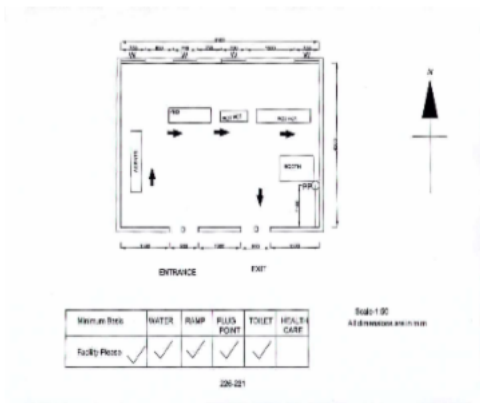

নির্বাচক নিবন্ধন আধিকারিকের স্বাক্ষর

Nazri Naksha

Google Map View

Polling Station Building Front View

Polling Station Front View

Cad View

Key MAP View

1 নাম : রহিমা বিবি স্বামীর নাম: সেক নওয়াজ সরিফ বাড়ির নং : এন0126 বয়স : 27 লিঙ্গ : মহিলা	AEF2254829 ফটো উপলব্ধ	2 নাম : উজ্জল অধিকারী পিতার নাম: বিষ্ণুপদ অধিকারী বাড়ির নং : n0003 বয়স : 50 লিঙ্গ : পুরুষ	BLY2310944 ফটো উপলব্ধ	3 নাম : সজল অধিকারী পিতার নাম: বিষ্ণুপদ অধিকারী বাড়ির নং : n0003 বয়স : 48 লিঙ্গ : পুরুষ	BLY1356153 ফটো উপলব্ধ
4 নাম : পাপিয়া অধিকারী স্বামীর নাম: সরল অধিকারী বাড়ির নং : n0003 বয়স : 30 লিঙ্গ : মহিলা	AEF1964196 ফটো উপলব্ধ	5 নাম : ললিতা অধিকারী স্বামীর নাম: ভাগবৎ অধিকারী বাড়ির নং : n0002 বয়স : 53 লিঙ্গ : মহিলা	WB/29/217/372107 ফটো উপলব্ধ	6 নাম : সৌরভ অধিকারী পিতার নাম: ভাগবৎ অধিকারী বাড়ির নং : না বয়স : 24 লিঙ্গ : পুরুষ	AEF2594091 ফটো উপলব্ধ
7 নাম : পুতুল অধিকারী স্বামীর নাম: সুনীচরন অধিকারী বাড়ির নং : n0003 বয়স : 34 লিঙ্গ : মহিলা	AEF1676980 ফটো উপলব্ধ	8 নাম : কৃষ্ণা অধিকারী স্বামীর নাম: উজ্জল অধিকারী বাড়ির নং : n0003 বয়স : 41 লিঙ্গ : মহিলা	AEF1307248 ফটো উপলব্ধ	9 নাম : সরল অধিকারী পিতার নাম: বিষ্ণুপদ অধিকারী বাড়ির নং : n0003 বয়স : 44 লিঙ্গ : পুরুষ	BLY2361756 ফটো উপলব্ধ
10 নাম : শকুন্তলা অধিকারী স্বামীর নাম: বিষ্ণুপদ অধিকারী বাড়ির নং : n0003 বয়স : 72 লিঙ্গ : মহিলা	WB/29/217/372104 ফটো উপলব্ধ	11 নাম : বিষ্ণুপদ অধিকারী পিতার নাম: রাখাল অধিকারী বাড়ির নং : n0003 বয়স : 82 লিঙ্গ : পুরুষ	WB/29/217/372029 ফটো উপলব্ধ	12 নাম : সন্ধ্যা অধিকারী স্বামীর নাম: সুশান্ত অধিকারী বাড়ির নং : n0002 বয়স : 40 লিঙ্গ : মহিলা	BLY2310928 ফটো উপলব্ধ
13 নাম : সুশান্ত অধিকারী পিতার নাম: চন্ডীচরন অধিকারী বাড়ির নং : n0002 বয়স : 54 লিঙ্গ : পুরুষ	BLY2312825 ফটো উপলব্ধ	14 নাম : ভাগবৎ অধিকারী পিতার নাম: চন্ডীচরন অধিকারী বাড়ির নং : n0002 বয়স : 59 লিঙ্গ : পুরুষ	WB/29/217/372044 ফটো উপলব্ধ	15 নাম : সন্ধ্যা অধিকারী স্বামীর নাম: চন্ডীচরন অধিকারী বাড়ির নং : n0002 বয়স : 82 লিঙ্গ : মহিলা	WB/29/217/372108 ফটো উপলব্ধ
16 নাম : পূর্ণ চন্দ্র অধিকারী পিতার নাম: শ্যাম পদ অধিকারী বাড়ির নং : n0001 বয়স : 32 লিঙ্গ : পুরুষ	AEF1774975 ফটো উপলব্ধ	17 নাম : দীপালী অধিকারী স্বামীর নাম: গোপাল অধিকারী বাড়ির নং : n0001 বয়স : 41 লিঙ্গ : মহিলা	BLY2361772 ফটো উপলব্ধ	18 নাম : গোপাল অধিকারী পিতার নাম: শ্যামসুন্দর অধিকারী বাড়ির নং : n0001 বয়স : 42 লিঙ্গ : পুরুষ	BLY2361764 ফটো উপলব্ধ
19 নাম : মৌসুমী অধিকারী স্বামীর নাম: বলরাম অধিকারী বাড়ির নং : n0001 বয়স : 39 লিঙ্গ : মহিলা	BLY2361780 ফটো উপলব্ধ	20 নাম : বলরাম অধিকারী পিতার নাম: শ্যামপদ অধিকারী বাড়ির নং : n0001 বয়স : 35 লিঙ্গ : পুরুষ	WB/29/217/372636 ফটো উপলব্ধ	21 নাম : অঞ্জনা অধিকারী স্বামীর নাম: শ্যামপদ অধিকারী বাড়ির নং : n0001 বয়স : 57 লিঙ্গ : মহিলা	WB/29/217/372109 ফটো উপলব্ধ
22 নাম : শ্যামপদ অধিকারী পিতার নাম: মধুসূদন অধিকারী বাড়ির নং : n0001 বয়স : 63 লিঙ্গ : পুরুষ	WB/29/217/372581 ফটো উপলব্ধ	23 নাম : নিত্যানন্দ অধিকারী পিতার নাম: গোপাল অধিকারী বাড়ির নং : এন0001 বয়স : 21 লিঙ্গ : পুরুষ	AEF2810760 ফটো উপলব্ধ	24 নাম : সাহিন পারভীন খাতুন পিতার নাম: সেক আজিমুদ্দিন বাড়ির নং : n0127 বয়স : 28 লিঙ্গ : মহিলা	AEF2111649 ফটো উপলব্ধ
25 নাম : নাসরিন খাতুন বিবি স্বামীর নাম: মির্জা মহসীন বেগ বাড়ির নং : না বয়স : 24 লিঙ্গ : মহিলা	AEF2594364 ফটো উপলব্ধ	26 নাম : কামরুন খাতুন বিবি পিতার নাম: সেক কমিরুদ্দিন বাড়ির নং : N0130 বয়স : 34 লিঙ্গ : মহিলা	AEF2499937 ফটো উপলব্ধ	27 নাম : শান্তনু গুছাইত পিতার নাম: শ্রীকান্ত গুছাইত বাড়ির নং : না বয়স : 24 লিঙ্গ : পুরুষ	AEF2594331 ফটো উপলব্ধ
28 নাম : সোমনাথ গুছাইত পিতার নাম: নারায়ণ গুছাইত বাড়ির নং : N0004 বয়স : 25 লিঙ্গ : পুরুষ	AEF2510832 ফটো উপলব্ধ	29 নাম : অপর্ণা জানা গুছাইত স্বামীর নাম: প্রসেনজিত গুছাইত বাড়ির নং : N0007 বয়স : 25 লিঙ্গ : মহিলা	AEF2501989 ফটো উপলব্ধ	30 নাম : প্রদীপ গুছাইত পিতার নাম: তপন গুছাইত বাড়ির নং : n0010 বয়স : 33 লিঙ্গ : পুরুষ	AEF1677012 ফটো উপলব্ধ