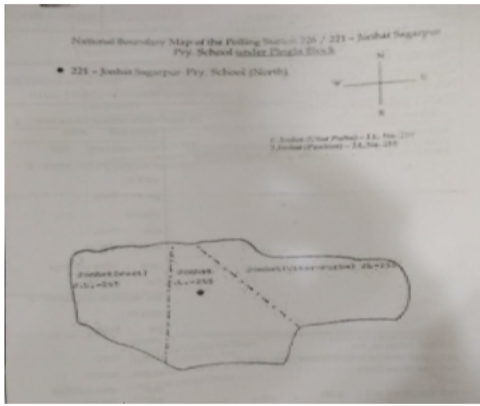

Nazri Naksha