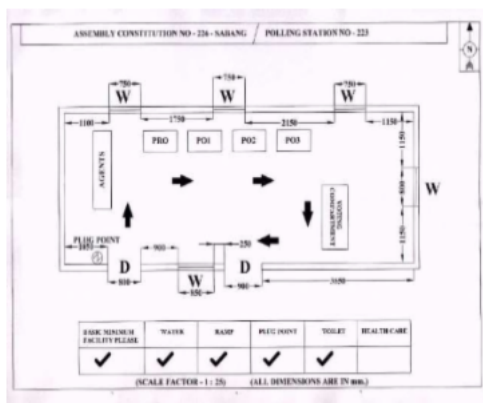

নির্বাচক নিবন্ধন আধিকারিকের স্বাক্ষর

Nazri Naksha

Google Map View

Polling Station Building Front View

Polling Station Front View

Cad View

Key MAP View

1 নাম : নমিতা সাঁতরা (দাস) স্বামীর নাম: দিব্যেন্দু দাস বাড়ির নং : n0205 বয়স : 33 লিঙ্গ : মহিলা	AEF2112068 ফটো উপলব্ধ	2 নাম : শিবানী মাজী (দাস) স্বামীর নাম: অসিত কুমার দাস বাড়ির নং : n0212 বয়স : 28 লিঙ্গ : মহিলা	AEF2112134 ফটো উপলব্ধ	3 নাম : সঙ্গীতা বেরা (দাস) স্বামীর নাম: সুভাষ চন্দ্র দাস বাড়ির নং : n0183 বয়স : 27 লিঙ্গ : মহিলা	AEF2178887 ফটো উপলব্ধ
4 নাম : রাখী দাস (দে) স্বামীর নাম: মিঠুন দে বাড়ির নং : n0206 বয়স : 34 লিঙ্গ : মহিলা	AEF2112076 ফটো উপলব্ধ	5 নাম : নিলীমা ঘোড়াই (মাকড়) স্বামীর নাম: অমিত কুমার মাকড় বাড়ির নং : n0214 বয়স : 28 লিঙ্গ : মহিলা	AEF2112159 ফটো উপলব্ধ	6 নাম : মধুমিতা উখাসিনী (মিশ্র) স্বামীর নাম: প্রশান্ত মিশ্র বাড়ির নং : n0213 বয়স : 28 লিঙ্গ : মহিলা	AEF2112142 ফটো উপলব্ধ
7 নাম : সুস্মিতা কোটাল গাঁতাইত স্বামীর নাম: শুভেন্দু গাঁতাইত বাড়ির নং : এন0003 বয়স : 25 লিঙ্গ : মহিলা	AEF2530699 ফটো উপলব্ধ	8 নাম : সুশোভন গাঁতাইত পিতার নাম: প্রনব গাঁতাইত বাড়ির নং : n0203 বয়স : 28 লিঙ্গ : পুরুষ	AEF2112043 ফটো উপলব্ধ	9 নাম : শুভেন্দু গাঁতাইত পিতার নাম: মদন মোহন গাঁতাইত বাড়ির নং : n0003 বয়স : 35 লিঙ্গ : পুরুষ	AEF1484617 ফটো উপলব্ধ
10 নাম : রেখা গাঁতাইত স্বামীর নাম: মদন গাঁতাইত বাড়ির নং : n0003 বয়স : 53 লিঙ্গ : মহিলা	WB/29/216/333122 ফটো উপলব্ধ	11 নাম : মদন গাঁতাইত পিতার নাম: মোহিনী গাঁতাইত বাড়ির নং : n0003 বয়স : 56 লিঙ্গ : পুরুষ	WB/29/216/333791 ফটো উপলব্ধ	12 নাম : তাপস গাঁতাইত পিতার নাম: বাদল গাঁতাইত বাড়ির নং : n0002 বয়স : 34 লিঙ্গ : পুরুষ	AEF1677913 ফটো উপলব্ধ
13 নাম : সুমিত্রা গাঁতাইত স্বামীর নাম: বাদল গাঁতাইত বাড়ির নং : n0002 বয়স : 56 লিঙ্গ : মহিলা	WB/29/216/333120 ফটো উপলব্ধ	14 নাম : বাদল গাঁতাইত পিতার নাম: মোহিনী গাঁতাইত বাড়ির নং : n0002 বয়স : 64 লিঙ্গ : পুরুষ	WB/29/216/333790 ফটো উপলব্ধ	15 নাম : কল্যাণী গাঁতাইত স্বামীর নাম: প্রনব গাঁতাইত বাড়ির নং : 1 বয়স : 55 লিঙ্গ : মহিলা	HBV0005611 ফটো উপলব্ধ
16 নাম : প্রনব গাঁতাইত পিতার নাম: রোহিনী গাঁতাইত বাড়ির নং : n0001 বয়স : 62 লিঙ্গ : পুরুষ	WB/29/216/333789 ফটো উপলব্ধ	17 নাম : অলকা জানা (গাঁতাইত) স্বামীর নাম: ধনঞ্জয় গাঁতাইত বাড়ির নং : n0001 বয়স : 61 লিঙ্গ : মহিলা	WB/29/216/333083 ফটো উপলব্ধ	18 নাম : ধনঞ্জয় গাঁতাইত পিতার নাম: রোহিনী গাঁতাইত বাড়ির নং : n0001 বয়স : 66 লিঙ্গ : পুরুষ	WB/29/216/333087 ফটো উপলব্ধ
19 নাম : অনিরুদ্ধ গাঁতাইত পিতার নাম: ধনঞ্জয় গাঁতাইত বাড়ির নং : n0001 বয়স : 31 লিঙ্গ : পুরুষ	AEF1775741 ফটো উপলব্ধ	20 নাম : সৌভিক গাঁতাইত পিতার নাম: মদন গাঁতাইত বাড়ির নং : n0003 বয়স : 31 লিঙ্গ : পুরুষ	AEF1860501 ফটো উপলব্ধ	21 নাম : অয়ন্তিকা গাঁতাইত পিতার নাম: ধনঞ্জয় গাঁতাইত বাড়ির নং : এন0001 বয়স : 26 লিঙ্গ : মহিলা	AEF2201846 ফটো উপলব্ধ
22 নাম : সোনালী মাইতি গাঁতাইত স্বামীর নাম: তাপস গাঁতাইত বাড়ির নং : এন0002 বয়স : 23 লিঙ্গ : মহিলা	AEF2730729 ফটো উপলব্ধ	23 নাম : সোমাস্রী ঘোড়াই মাইতি স্বামীর নাম: স্বদেশ কুমার মাইতি বাড়ির নং : 70 বয়স : 26 লিঙ্গ : মহিলা	AEF2202570 ফটো উপলব্ধ	24 নাম : শান্তনু চন্দ্র মায়ের নাম: সবিতা চন্দ্র বাড়ির নং : এন0093 বয়স : 40 লিঙ্গ : পুরুষ	AEF0924134 ফটো উপলব্ধ
25 নাম : সবিতা চন্দ্র স্বামীর নাম: সত্য নারায়ণ চন্দ্র বাড়ির নং : n0093 বয়স : 66 লিঙ্গ : মহিলা	AEF2286607 ফটো উপলব্ধ	26 নাম : তনুশ্রী চিনি দাস স্বামীর নাম: সুদীপ্ত দাস বাড়ির নং : 261 বয়স : 30 লিঙ্গ : মহিলা	AEF1844539 ফটো উপলব্ধ	27 নাম : মেহাশীষ জুঁই পিতার নাম: মিঠু কুমার জুঁই বাড়ির নং : N0079 বয়স : 25 লিঙ্গ : পুরুষ	AEF2480200 ফটো উপলব্ধ
28 নাম : সৌরভ জুঁই পিতার নাম: মিঠু জুঁই বাড়ির নং : এন0079 বয়স : 22 লিঙ্গ : পুরুষ	AEF2734663 ফটো উপলব্ধ	29 নাম : রুন দে (জুঁই) স্বামীর নাম: মিঠু জুঁই বাড়ির নং : n0079 বয়স : 22 লিঙ্গ : মহিলা	HBV2121382 ফটো উপলব্ধ	30 নাম : মিঠুকুমার জুঁই পিতার নাম: মধুসূদন জুঁই বাড়ির নং : n0079 বয়স : 55 লিঙ্গ : পুরুষ	WB/29/216/333314 ফটো উপলব্ধ