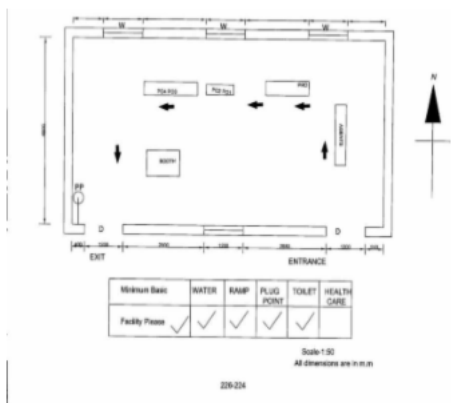

নির্বাচক নিবন্ধন আধিকারিকের স্বাক্ষর

Nazri Naksha

Google Map View

Polling Station Building Front View

Polling Station Front View

Cad View

Key MAP View

1 নাম : মসাতারা বিবি স্বামীর নাম : আলি হোসেন সেক বাড়ির নং : n0078 বয়স : 59 লিঙ্গ : মহিলা ফটো উপলব্ধ	WB/29/216/333458	2 নাম : সুমিত্রা রানা স্বামীর নাম : উত্তম কুমার রানা বাড়ির নং : n0078 বয়স : 41 লিঙ্গ : মহিলা ফটো উপলব্ধ	AEF1484815	3 নাম : সেক মস্তুরা পিতার নাম : সেক আলি হোসেন বাড়ির নং : n0078 বয়স : 38 লিঙ্গ : পুরুষ ফটো উপলব্ধ	AEF1776137
4 নাম : সেক সাজাহান হোসেন পিতার নাম : সেক মোহাম্মদ হোসেন বাড়ির নং : n0075 বয়স : 59 লিঙ্গ : পুরুষ ফটো উপলব্ধ	HBV2019909	5 নাম : জৈগুন বিবি অন্যান্য : শাজাহান বাড়ির নং : n0075 বয়স : 54 লিঙ্গ : মহিলা ফটো উপলব্ধ	WB/29/216/333246	6 নাম : সেক গিয়াসুদ্দিন হোসেন পিতার নাম : সেক মহম্মদ হোসেন বাড়ির নং : n0076 বয়স : 68 লিঙ্গ : পুরুষ ফটো উপলব্ধ	WB/29/216/333341
7 নাম : রওসা বিবি স্বামীর নাম : গিয়াসুদ্দিন বাড়ির নং : n0076 বয়স : 57 লিঙ্গ : মহিলা ফটো উপলব্ধ	WB/29/216/333244	8 নাম : সেক আবদুলকাদের পিতার নাম : ইউসুপ সেক বাড়ির নং : n0077 বয়স : 73 লিঙ্গ : পুরুষ ফটো উপলব্ধ	AEF2681476	9 নাম : ফুলজান বিবি স্বামীর নাম : আব্দুলকাদির বাড়ির নং : n0077 বয়স : 68 লিঙ্গ : মহিলা ফটো উপলব্ধ	WB/29/216/333316
10 নাম : আমজান বিবি স্বামীর নাম : আব্দুলকাদির বাড়ির নং : n0077 বয়স : 60 লিঙ্গ : মহিলা ফটো উপলব্ধ	WB/29/216/333360	11 নাম : মনসুর আলি সেক পিতার নাম : আব্দুল কাদের সেক বাড়ির নং : n0077 বয়স : 38 লিঙ্গ : পুরুষ ফটো উপলব্ধ	AEF1567346	12 নাম : সায়রা বিবি স্বামীর নাম : সেক ইব্রাহিম হোসেন বাড়ির নং : n0077 বয়স : 45 লিঙ্গ : মহিলা ফটো উপলব্ধ	HBV1812130
13 নাম : মনোয়ারা খাতুন বিবি স্বামীর নাম : সেক সাহাদত বাড়ির নং : 276 বয়স : 38 লিঙ্গ : মহিলা ফটো উপলব্ধ	AEF1401447	14 নাম : মুর্শিদা বিবি স্বামীর নাম : সেক শ্যামসুদ্দিন বাড়ির নং : n0085 বয়স : 46 লিঙ্গ : মহিলা ফটো উপলব্ধ	HBV1344274	15 নাম : সেক সামসুদ্দিন পিতার নাম : সেক আবদুল রহিম বাড়ির নং : n0085 বয়স : 49 লিঙ্গ : পুরুষ ফটো উপলব্ধ	HBV1298272
16 নাম : রহিমা বিবি অন্যান্য : মাহান বাড়ির নং : n0085 বয়স : 52 লিঙ্গ : মহিলা ফটো উপলব্ধ	WB/29/216/333158	17 নাম : সেক রহমত পিতার নাম : সেক জামাল বাড়ির নং : n0145 বয়স : 41 লিঙ্গ : পুরুষ ফটো উপলব্ধ	AEF1859206	18 নাম : সাবিনা বিবি স্বামীর নাম : মেহদুল হোসেন বাড়ির নং : n0075 বয়স : 38 লিঙ্গ : মহিলা ফটো উপলব্ধ	AEF1307990
19 নাম : আমিনা বেগম স্বামীর নাম : সেক সানোয়ার হোসেন বাড়ির নং : n0075 বয়স : 46 লিঙ্গ : মহিলা ফটো উপলব্ধ	HBV2020196	20 নাম : সেক জয়নুজ্জোব্বার পিতার নাম : সেক শাহজাহান হোসেন বাড়ির নং : n0075 বয়স : 38 লিঙ্গ : পুরুষ ফটো উপলব্ধ	HBV2121705	21 নাম : হামিদা বিবি স্বামীর নাম : সেইদুল বাড়ির নং : n0075 বয়স : 49 লিঙ্গ : মহিলা ফটো উপলব্ধ	HBV1299155
22 নাম : সেক রবিউল হোসেন পিতার নাম : সেক আব্দুল কাদের বাড়ির নং : n0077 বয়স : 41 লিঙ্গ : পুরুষ ফটো উপলব্ধ	HBV2020204	23 নাম : মাসেদা বিবি স্বামীর নাম : সেক রবিউল হোসেন বাড়ির নং : n0077 বয়স : 38 লিঙ্গ : মহিলা ফটো উপলব্ধ	AEF1678259	24 নাম : সবনম আরা বিবি স্বামীর নাম : সেক জাহাঙ্গীর হোসেন বাড়ির নং : 267 বয়স : 39 লিঙ্গ : মহিলা ফটো উপলব্ধ	HBV2264604
25 নাম : সেক আনসুর আলি পিতার নাম : সেক আব্দুল কাদের বাড়ির নং : 174 বয়স : 38 লিঙ্গ : পুরুষ ফটো উপলব্ধ	HBV2264596	26 নাম : সুপ্রিয়া দাস (বল্লভ অধিকারী) স্বামীর নাম : তরুন বল্লভ অধিকারী বাড়ির নং : n0077 বয়স : 36 লিঙ্গ : মহিলা ফটো উপলব্ধ	AEF1401348	27 নাম : সেক মুনিরুদ্দিন পিতার নাম : জাহিরুদ্দিন সেক বাড়ির নং : 276 বয়স : 38 লিঙ্গ : পুরুষ ফটো উপলব্ধ	HBV2264612
28 নাম : পরিজনা বিবি স্বামীর নাম : সেক আমজাদ আলি বাড়ির নং : n0080 বয়স : 43 লিঙ্গ : মহিলা ফটো উপলব্ধ	HBV1886274	29 নাম : মক্তাবুল বিবি স্বামীর নাম : মুনিরুদ্দিন বাড়ির নং : n0080 বয়স : 40 লিঙ্গ : মহিলা ফটো উপলব্ধ	HBV2202422	30 নাম : সেক সাহাদৎ পিতার নাম : সেক সৈয়দ বাড়ির নং : 276 বয়স : 61 লিঙ্গ : পুরুষ ফটো উপলব্ধ	HBV2264588