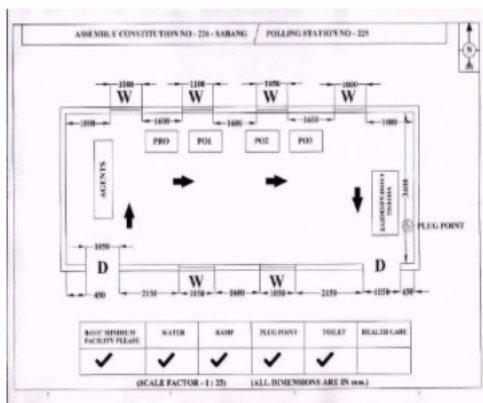

নির্বাচক নিবন্ধন আধিকারিকের স্বাক্ষর

Nazri Naksha

Google Map View

Polling Station Building Front View

Polling Station Front View

Cad View

Key MAP View

1	AEF2112472	নাম : প্রনতি মণ্ডল (জানা) স্বামীর নাম: সমীর জানা বাড়ির নং : n0231 বয়স : 28 লিঙ্গ : মহিলা	ফটো উপলব্ধ	2	AEF2112506	নাম : বুল্টি মাইতি (জানা) স্বামীর নাম: সুনন্দ জানা বাড়ির নং : n0234 বয়স : 28 লিঙ্গ : মহিলা	ফটো উপলব্ধ	3	AEF2112555	নাম : সংগীতা দাস (জানা) স্বামীর নাম: গিরিশ চন্দ্র জানা বাড়ির নং : n0239 বয়স : 28 লিঙ্গ : মহিলা	ফটো উপলব্ধ
4	AEF2112498	নাম : প্রিয়াংকা বেরা (দাস) স্বামীর নাম: আশিষ কুমার দাস বাড়ির নং : n0233 বয়স : 30 লিঙ্গ : মহিলা	ফটো উপলব্ধ	5	AEF2112563	নাম : সুমিতা মাজী (মণ্ডল) স্বামীর নাম: রনজিৎ মণ্ডল বাড়ির নং : n0240 বয়স : 29 লিঙ্গ : মহিলা	ফটো উপলব্ধ	6	AEF2531127	নাম : অনশ্রী কুইল্যা পিতার নাম: অনন্ত কুইল্যা বাড়ির নং : এন0099 বয়স : 24 লিঙ্গ : মহিলা	ফটো উপলব্ধ
7	HBY2017309	নাম : অজিতকুমার কুইল্যা পিতার নাম: ধনঞ্জয় কুইল্যা বাড়ির নং : n0098 বয়স : 76 লিঙ্গ : পুরুষ	ফটো উপলব্ধ	8	WB/29/216/330480	নাম : কম্পনা কুইল্যা স্বামীর নাম: অজিত কুইল্যা বাড়ির নং : n0098 বয়স : 73 লিঙ্গ : মহিলা	ফটো উপলব্ধ	9	HBY1297985	নাম : হরিপদ কুইল্যা পিতার নাম: অজিত কুইল্যা বাড়ির নং : n0098 বয়স : 51 লিঙ্গ : পুরুষ	ফটো উপলব্ধ
10	HBY2017317	নাম : আল্পনা কুইল্যা স্বামীর নাম: হরিপদ কুইল্যা বাড়ির নং : n0098 বয়স : 48 লিঙ্গ : মহিলা	ফটো উপলব্ধ	11	HBY2201606	নাম : দেবানীষ কুইল্যা পিতার নাম: অজিত কুইল্যা বাড়ির নং : 144 বয়স : 38 লিঙ্গ : পুরুষ	ফটো উপলব্ধ	12	WB/29/216/330481	নাম : শোভা কুইল্যা স্বামীর নাম: অবিনাশ কুইল্যা বাড়ির নং : n0099 বয়স : 77 লিঙ্গ : মহিলা	ফটো উপলব্ধ
13	WB/29/216/330467	নাম : অনন্ত কুইল্যা পিতার নাম: অবিনাশ কুইল্যা বাড়ির নং : n0099 বয়স : 51 লিঙ্গ : পুরুষ	ফটো উপলব্ধ	14	HBY1343201	নাম : পুষ্প রানী কুইলা স্বামীর নাম: অনন্ত কুইলা বাড়ির নং : n0099 বয়স : 48 লিঙ্গ : মহিলা	ফটো উপলব্ধ	15	HBY2201598	নাম : নিলীমা জানা(কুইল্যা) স্বামীর নাম: সুশান্ত কুইল্যা বাড়ির নং : n0099 বয়স : 38 লিঙ্গ : মহিলা	ফটো উপলব্ধ
16	HBY2017291	নাম : সুশান্ত কুইল্যা পিতার নাম: অবিনাশ কুইল্যা বাড়ির নং : n0099 বয়স : 47 লিঙ্গ : পুরুষ	ফটো উপলব্ধ	17	AEF2662716	নাম : সৌমেন কুইল্যা পিতার নাম: হরিপদ কুইল্যা বাড়ির নং : এন0098 বয়স : 23 লিঙ্গ : পুরুষ	ফটো উপলব্ধ	18	AEF1965466	নাম : মৌসুমী দত্ত কুইল্যা স্বামীর নাম: দেবানীষ কুইল্যা বাড়ির নং : 144 বয়স : 31 লিঙ্গ : মহিলা	ফটো উপলব্ধ
19	AEF0932020	নাম : সবিতা মাহুতি(চক্রবর্তী) স্বামীর নাম: সুদর্শন চক্রবর্তী বাড়ির নং : n0012 বয়স : 37 লিঙ্গ : মহিলা	ফটো উপলব্ধ	20	HBY2263788	নাম : সুদর্শন চক্রবর্তী পিতার নাম: দীবাংকর চক্রবর্তী বাড়ির নং : 53 বয়স : 41 লিঙ্গ : পুরুষ	ফটো উপলব্ধ	21	WB/29/216/330197	নাম : ভৈরবী চক্রবর্তী স্বামীর নাম: দীবাংকর চক্রবর্তী বাড়ির নং : n0012 বয়স : 65 লিঙ্গ : মহিলা	ফটো উপলব্ধ
22	WB/29/216/330706	নাম : সন্ধ্যা চক্রবর্তী স্বামীর নাম: অমল্য চক্রবর্তী বাড়ির নং : n0086 বয়স : 57 লিঙ্গ : মহিলা	ফটো উপলব্ধ	23	HBY1343029	নাম : অমল্য চক্রবর্তী পিতার নাম: রাম চক্রবর্তী বাড়ির নং : n0086 বয়স : 76 লিঙ্গ : পুরুষ	ফটো উপলব্ধ	24	AEF2203495	নাম : রবি চক্রবর্তী পিতার নাম: অমল্য চক্রবর্তী বাড়ির নং : এন0086 বয়স : 29 লিঙ্গ : পুরুষ	ফটো উপলব্ধ
25	HBY1299791	নাম : সুপ্রীতি প্রামানিক(জানা) স্বামীর নাম: গৌর হরি জানা বাড়ির নং : n0107 বয়স : 53 লিঙ্গ : মহিলা	ফটো উপলব্ধ	26	AEF2203628	নাম : দীপ্তম জানা পিতার নাম: দিলীপ জানা বাড়ির নং : এন0114 বয়স : 26 লিঙ্গ : পুরুষ	ফটো উপলব্ধ	27	HBY2201697	নাম : বাসন্তী জানা স্বামীর নাম: সুজিত জানা বাড়ির নং : n0129 বয়স : 42 লিঙ্গ : মহিলা	ফটো উপলব্ধ
28	AEF2203297	নাম : সৌমেন জানা পিতার নাম: গৌতম জানা বাড়ির নং : এন0148 বয়স : 26 লিঙ্গ : পুরুষ	ফটো উপলব্ধ	29	AEF2203271	নাম : সুমন জানা পিতার নাম: বাদল চন্দ্র জানা বাড়ির নং : এন0092 বয়স : 26 লিঙ্গ : পুরুষ	ফটো উপলব্ধ	30	AEF2477214	নাম : সৌমেন জানা পিতার নাম: নিতাই জানা বাড়ির নং : N0107 বয়স : 25 লিঙ্গ : পুরুষ	ফটো উপলব্ধ