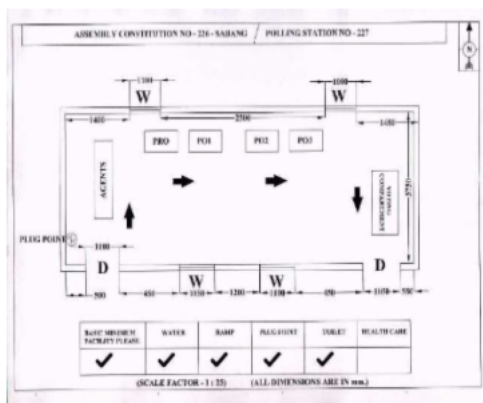

নির্বাচক নিবন্ধন আধিকারিকের স্বাক্ষর

Nazri Naksha

Google Map View

Polling Station Building Front View

Polling Station Front View

Cad View

Key MAP View

1 নাম : সুস্মিতা মণ্ডল (জানা) স্বামীর নাম: লক্ষীকান্ত জানা বাড়ির নং : n0207 বয়স : 28 লিঙ্গ : মহিলা	AEF2112845 ফটো উপলব্ধ	2 নাম : পদ্মাবতী গুছাইত (জানা) স্বামীর নাম: প্রসেনজীৎ জানা বাড়ির নং : n0220 বয়স : 29 লিঙ্গ : মহিলা	AEF2112977 ফটো উপলব্ধ	3 নাম : মৌসুমী দিগা (জানা) স্বামীর নাম: প্রদ্যোৎ কুমার জানা বাড়ির নং : n0223 বয়স : 28 লিঙ্গ : মহিলা	AEF2113009 ফটো উপলব্ধ
4 নাম : উষা রানী প্রামানিক (জানা) স্বামীর নাম: চন্দন কুমার জানা বাড়ির নং : n0226 বয়স : 29 লিঙ্গ : মহিলা	AEF2113033 ফটো উপলব্ধ	5 নাম : মধুমীতা কর (জানা) স্বামীর নাম: সঞ্জয় জানা বাড়ির নং : n0228 বয়স : 34 লিঙ্গ : মহিলা	AEF2113058 ফটো উপলব্ধ	6 নাম : চঞ্চলা বেরা (জানা) স্বামীর নাম: সঞ্জয় জানা বাড়ির নং : n0234 বয়স : 27 লিঙ্গ : মহিলা	AEF2179679 ফটো উপলব্ধ
7 নাম : সুস্মিতা চক্রবর্তী (পারিয়াল) স্বামীর নাম: নন্দন পারিয়াল বাড়ির নং : n0235 বয়স : 28 লিঙ্গ : মহিলা	AEF2179687 ফটো উপলব্ধ	8 নাম : স্বর্নলতা দাস (মাইতি) স্বামীর নাম: চন্দন মাইতি বাড়ির নং : n0192 বয়স : 30 লিঙ্গ : মহিলা	AEF1861459 ফটো উপলব্ধ	9 নাম : মৌপিয়া আদক জানা স্বামীর নাম: সঞ্জিত জানা বাড়ির নং : n0231 বয়স : 30 লিঙ্গ : মহিলা	AEF1848126 ফটো উপলব্ধ
10 নাম : প্রনব কুণ্ডু পিতার নাম: মানিক কুণ্ডু বাড়ির নং : n0206 বয়স : 28 লিঙ্গ : পুরুষ	AEF2112837 ফটো উপলব্ধ	11 নাম : সৌরভ কুণ্ডু পিতার নাম: মানিক কুণ্ডু বাড়ির নং : না বয়স : 25 লিঙ্গ : পুরুষ	AEF2488062 ফটো উপলব্ধ	12 নাম : অভিজিত কুণ্ডু পিতার নাম: গোপাল কুণ্ডু বাড়ির নং : n0001 বয়স : 27 লিঙ্গ : পুরুষ	AEF2179752 ফটো উপলব্ধ
13 নাম : মিঠু কুণ্ডু স্বামীর নাম: মানিক কুণ্ডু বাড়ির নং : n0001 বয়স : 47 লিঙ্গ : মহিলা	HBY1394246 ফটো উপলব্ধ	14 নাম : গোপাল কুণ্ডু পিতার নাম: মানগোবিন্দ কুণ্ডু বাড়ির নং : n0001 বয়স : 48 লিঙ্গ : পুরুষ	HBY1346261 ফটো উপলব্ধ	15 নাম : মানিক কুণ্ডু পিতার নাম: মানগোবিন্দ কুণ্ডু বাড়ির নং : n0001 বয়স : 57 লিঙ্গ : পুরুষ	WB/29/216/327078 ফটো উপলব্ধ
16 নাম : বর্নালী কুণ্ডু স্বামীর নাম: গোপাল কুণ্ডু বাড়ির নং : n0001 বয়স : 46 লিঙ্গ : মহিলা	HBY1809342 ফটো উপলব্ধ	17 নাম : সুদর্শন খাটুয়া পিতার নাম: নারায়ন খাটুয়া বাড়ির নং : n0186 বয়স : 44 লিঙ্গ : পুরুষ	HBY1342427 ফটো উপলব্ধ	18 নাম : পঞ্চমী খাটুয়া স্বামীর নাম: নারায়ন খাটুয়া বাড়ির নং : n0185 বয়স : 63 লিঙ্গ : মহিলা	WB/29/216/327509 ফটো উপলব্ধ
19 নাম : সূর্যকান্ত গাঁতাইত পিতার নাম: শ্রীনিবাস গাঁতাইত বাড়ির নং : n0003 বয়স : 59 লিঙ্গ : পুরুষ	AEF2455699 ফটো উপলব্ধ	20 নাম : শান্তনু গাঁতাইত পিতার নাম: সুখমল গাঁতাইত বাড়ির নং : এন0002 বয়স : 24 লিঙ্গ : পুরুষ	AEF2531499 ফটো উপলব্ধ	21 নাম : হরি পদ গাঁতাইত পিতার নাম: সূর্য কান্ত গাঁতাইত বাড়ির নং : n0208 বয়স : 28 লিঙ্গ : পুরুষ	AEF2112852 ফটো উপলব্ধ
22 নাম : গুরু পদ গাঁতাইত পিতার নাম: রবীন্দ্র নাথ গাঁতাইত বাড়ির নং : n0209 বয়স : 28 লিঙ্গ : পুরুষ	AEF2112860 ফটো উপলব্ধ	23 নাম : সোমনাথ গাঁতাইত পিতার নাম: নির্মল চন্দ্র গাঁতাইত বাড়ির নং : n0200 বয়স : 29 লিঙ্গ : পুরুষ	AEF2062057 ফটো উপলব্ধ	24 নাম : সুমিতা গাঁতাইত পিতার নাম: পরিমল গাঁতাইত বাড়ির নং : এন002 বয়স : 42 লিঙ্গ : মহিলা	AEF2663219 ফটো উপলব্ধ
25 নাম : বৈশাখী দাস গাঁতাইত স্বামীর নাম: গুরুপদ গাঁতাইত বাড়ির নং : এন0209 বয়স : 23 লিঙ্গ : মহিলা	AEF2663268 ফটো উপলব্ধ	26 নাম : সুতপা দাস গাঁতাইত স্বামীর নাম: সুশান্ত গাঁতাইত বাড়ির নং : 227 বয়স : 29 লিঙ্গ : মহিলা	AEF2499143 ফটো উপলব্ধ	27 নাম : পূর্ণিমা রানী জানা গাঁতাইত স্বামীর নাম: দুঃখমল গাঁতাইত বাড়ির নং : n0002 বয়স : 40 লিঙ্গ : মহিলা	HBY2133916 ফটো উপলব্ধ
28 নাম : বিমলচন্দ্র গাঁতাইত পিতার নাম: শ্যামপদ গাঁতাইত বাড়ির নং : n0002 বয়স : 71 লিঙ্গ : পুরুষ	WB/29/216/327572 ফটো উপলব্ধ	29 নাম : পরিমলচন্দ্র গাঁতাইত পিতার নাম: শ্যামপদ গাঁতাইত বাড়ির নং : n0002 বয়স : 74 লিঙ্গ : পুরুষ	WB/29/216/327537 ফটো উপলব্ধ	30 নাম : শ্রীমন্ত গাঁতাইত পিতার নাম: অমল গাঁতাইত বাড়ির নং : n0004 বয়স : 42 লিঙ্গ : পুরুষ	HBY2017085 ফটো উপলব্ধ