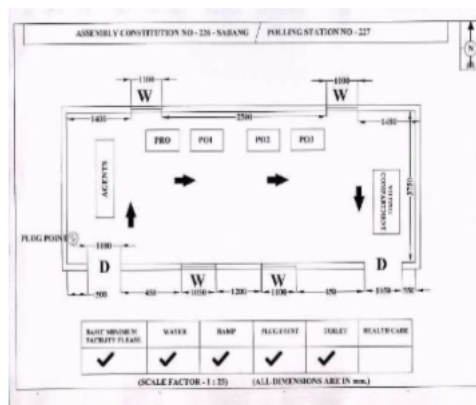

Google Map View