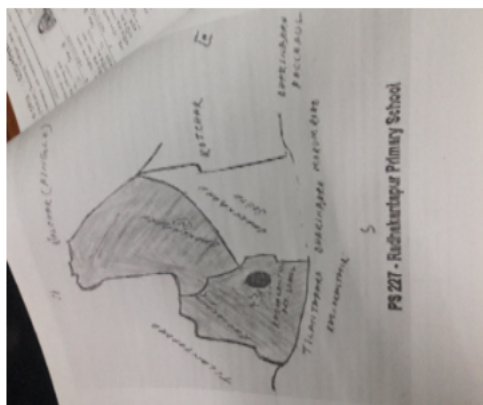

Nazri Naksha