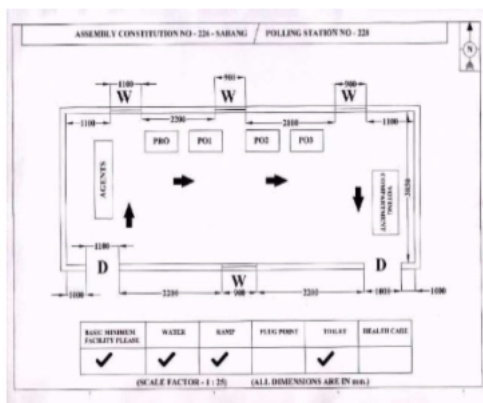

নির্বাচক নিবন্ধন আধিকারিকের স্বাক্ষর

Nazri Naksha

Google Map View

Polling Station Building Front View

Polling Station Front View

Cad View

Key MAP View

1 নাম : অনিন্দিতা পণ্ডা (ত্রিপাঠী) স্বামীর নাম: প্রশান্ত ত্রিপাঠী বাড়ির নং : n0112 বয়স : 34 লিঙ্গ : মহিলা	AEF2113157 ফটো উপলব্ধ	2 নাম : রিংকু বেরা (প্রামানিক) স্বামীর নাম: বাবলু প্রামানিক বাড়ির নং : n0103 বয়স : 34 লিঙ্গ : মহিলা	AEF2113066 ফটো উপলব্ধ	3 নাম : রুপা মাইতি (মাম্মা) স্বামীর নাম: তমাল কান্তি মাম্মা বাড়ির নং : n0116 বয়স : 39 লিঙ্গ : মহিলা	AEF2113199 ফটো উপলব্ধ
4 নাম : মমতা জানা (মাম্মা) স্বামীর নাম: গৌতম মাম্মা বাড়ির নং : n0118 বয়স : 33 লিঙ্গ : মহিলা	AEF2113215 ফটো উপলব্ধ	5 নাম : সোমা মাইতি (সামন্ত) স্বামীর নাম: সঞ্জয় কুমার সামন্ত বাড়ির নং : n0115 বয়স : 30 লিঙ্গ : মহিলা	AEF2113181 ফটো উপলব্ধ	6 নাম : সুমিতা মাইতি (সামন্ত) স্বামীর নাম: রাজীব সামন্ত বাড়ির নং : n0111 বয়স : 28 লিঙ্গ : মহিলা	AEF2113140 ফটো উপলব্ধ
7 নাম : সুতপা বেরা (সৌ) স্বামীর নাম: জশোজয় সৌ বাড়ির নং : n0113 বয়স : 30 লিঙ্গ : মহিলা	AEF2113165 ফটো উপলব্ধ	8 নাম : অর্পিতা সামন্ত পিতার নাম: স্বপন সামন্ত বাড়ির নং : এন0041 বয়স : 22 লিঙ্গ : মহিলা	AEF2750883 ফটো উপলব্ধ	9 নাম : তপন সামন্ত পিতার নাম: সুনীল কুমার সামন্ত বাড়ির নং : n0041 বয়স : 37 লিঙ্গ : পুরুষ	AEF1308485 ফটো উপলব্ধ
10 নাম : শুভম সামন্ত পিতার নাম: স্বপন সামন্ত বাড়ির নং : এন0041 বয়স : 26 লিঙ্গ : পুরুষ	AEF2204725 ফটো উপলব্ধ	11 নাম : বৈশাখী নায়ক সামন্ত স্বামীর নাম: তপন সামন্ত বাড়ির নং : এন0041 বয়স : 31 লিঙ্গ : মহিলা	YMD1953660 ফটো উপলব্ধ	12 নাম : সুনীল সামন্ত পিতার নাম: হরিপদ সামন্ত বাড়ির নং : n0041 বয়স : 71 লিঙ্গ : পুরুষ	WB/29/216/327014 ফটো উপলব্ধ
13 নাম : সঞ্জয় কুমার সামন্ত পিতার নাম: সুনীল সামন্ত বাড়ির নং : n0041 বয়স : 36 লিঙ্গ : পুরুষ	AEF1327600 ফটো উপলব্ধ	14 নাম : স্বপন সামন্ত পিতার নাম: সুনীল সামন্ত বাড়ির নং : n0041 বয়স : 51 লিঙ্গ : পুরুষ	HBV1346386 ফটো উপলব্ধ	15 নাম : গঙ্গারানী সামন্ত স্বামীর নাম: স্বপন সামন্ত বাড়ির নং : n0041 বয়স : 46 লিঙ্গ : মহিলা	HBV1346162 ফটো উপলব্ধ
16 নাম : মহুয়া কর স্বামীর নাম: নন্দ দুলাল কর বাড়ির নং : 223 বয়স : 37 লিঙ্গ : মহিলা	HBV2263507 ফটো উপলব্ধ	17 নাম : সুনন্দ কর পিতার নাম: মধুসূদন কর বাড়ির নং : n0056 বয়স : 34 লিঙ্গ : পুরুষ	AEF1485713 ফটো উপলব্ধ	18 নাম : নন্দদুলাল কর পিতার নাম: মধুসূদন কর বাড়ির নং : n0056 বয়স : 39 লিঙ্গ : পুরুষ	HBV2201135 ফটো উপলব্ধ
19 নাম : মধুসূদন কর পিতার নাম: খাঁদু কর বাড়ির নং : n0056 বয়স : 66 লিঙ্গ : পুরুষ	HBV2016517 ফটো উপলব্ধ	20 নাম : ভিক্তরানী কর স্বামীর নাম: মধুসূদন কর বাড়ির নং : n0056 বয়স : 59 লিঙ্গ : মহিলা	WB/29/216/327741 ফটো উপলব্ধ	21 নাম : শিপ্রা সামন্ত কর স্বামীর নাম: সুনন্দ কর বাড়ির নং : 226 বয়স : 30 লিঙ্গ : মহিলা	AEF2835833 ফটো উপলব্ধ
22 নাম : সাখী ঘোড়াই মাইতি স্বামীর নাম: গোপাল ঘোড়াই বাড়ির নং : না বয়স : 26 লিঙ্গ : মহিলা	AEF2251189 ফটো উপলব্ধ	23 নাম : প্রবীর ত্রিপাঠী পিতার নাম: নিরঞ্জন ত্রিপাঠী বাড়ির নং : n0037 বয়স : 58 লিঙ্গ : পুরুষ	HBV2016525 ফটো উপলব্ধ	24 নাম : প্রতিমারানী ত্রিপাঠী স্বামীর নাম: প্রবীর ত্রিপাঠী বাড়ির নং : n0037 বয়স : 60 লিঙ্গ : মহিলা	HBV1299726 ফটো উপলব্ধ
25 নাম : প্রশান্ত ত্রিপাঠী পিতার নাম: প্রবীর ত্রিপাঠী বাড়ির নং : n0037 বয়স : 39 লিঙ্গ : পুরুষ	HBV2263515 ফটো উপলব্ধ	26 নাম : শ্রীমন্ত ত্রিপাঠী পিতার নাম: প্রবীর ত্রিপাঠী বাড়ির নং : n0037 বয়স : 37 লিঙ্গ : পুরুষ	AEF1308378 ফটো উপলব্ধ	27 নাম : শুভদীপ ত্রিপাঠী পিতার নাম: বিশ্বনাথ ত্রিপাঠী বাড়ির নং : এন0048 বয়স : 23 লিঙ্গ : পুরুষ	AEF2663292 ফটো উপলব্ধ
28 নাম : সোমা ত্রিপাঠী স্বামীর নাম: বিশ্বনাথ ত্রিপাঠী বাড়ির নং : n0048 বয়স : 38 লিঙ্গ : মহিলা	AEF0941781 ফটো উপলব্ধ	29 নাম : বিশ্বনাথ ত্রিপাঠী পিতার নাম: শ্রীকান্ত ত্রিপাঠী বাড়ির নং : n0048 বয়স : 41 লিঙ্গ : পুরুষ	HBV2159960 ফটো উপলব্ধ	30 নাম : লাবনী দাস পিতার নাম: প্রদীপ দাস বাড়ির নং : n0047 বয়স : 27 লিঙ্গ : মহিলা	AEF2179901 ফটো উপলব্ধ