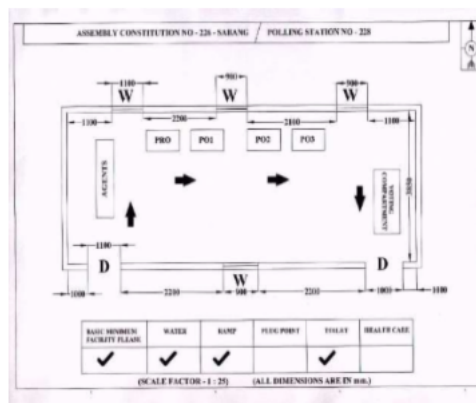

Google Map View