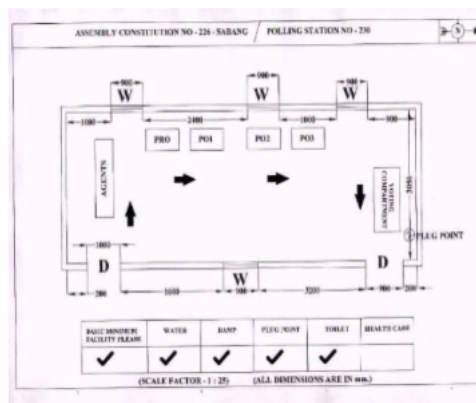

Google Map View