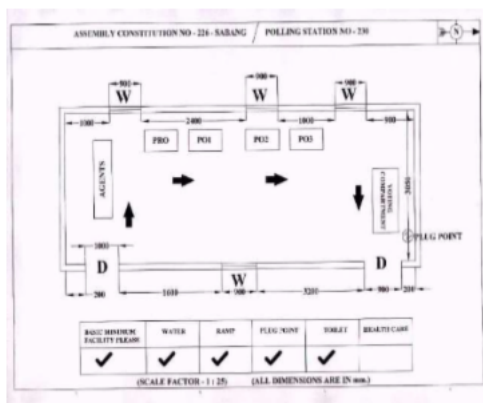

নির্বাচক নিবন্ধন আধিকারিকের স্বাক্ষর

Nazri Naksha

Google Map View

Polling Station Building Front View

Polling Station Front View

Cad View

Key MAP View

1 নাম : অনিতা কইত ঘোড়াই স্বামীর নাম: সঞ্জয় ঘোড়াই বাড়ির নং : n0157 বয়স : 29 লিঙ্গ : মহিলা	AEF2113512 ফটো উপলব্ধ	2 নাম : সোমা বসু (ঘোষ) স্বামীর নাম: শংকর প্রসাদ ঘোষ বাড়ির নং : n0153 বয়স : 30 লিঙ্গ : মহিলা	AEF2113470 ফটো উপলব্ধ	3 নাম : নন্দিনী জানা (চক্রবর্তী) স্বামীর নাম: হরিশাধন চক্রবর্তী বাড়ির নং : n0162 বয়স : 28 লিঙ্গ : মহিলা	AEF2113561 ফটো উপলব্ধ
4 নাম : অনুশ্রী সামন্ত (জানা) স্বামীর নাম: পূর্ণ চন্দ্র জানা বাড়ির নং : n0158 বয়স : 29 লিঙ্গ : মহিলা	AEF2113520 ফটো উপলব্ধ	5 নাম : লক্ষ্মীরানী মাইতি (জানা) স্বামীর নাম: রাজু জানা বাড়ির নং : n0154 বয়স : 28 লিঙ্গ : মহিলা	AEF2113488 ফটো উপলব্ধ	6 নাম : পাপিয়া ভৌমিক (জানা) স্বামীর নাম: সমরেশ জানা বাড়ির নং : n0156 বয়স : 28 লিঙ্গ : মহিলা	AEF2113504 ফটো উপলব্ধ
7 নাম : লক্ষী মণ্ডল (প্রামানিক) স্বামীর নাম: শংকর প্রামানিক বাড়ির নং : n0147 বয়স : 31 লিঙ্গ : মহিলা	AEF2113413 ফটো উপলব্ধ	8 নাম : নিলাঞ্জনা ঘোড়াই (পাতর) স্বামীর নাম: বান্টু পাতর বাড়ির নং : n0150 বয়স : 28 লিঙ্গ : মহিলা	AEF2113447 ফটো উপলব্ধ	9 নাম : পূর্ণেন্দু আচার্য পিতার নাম: কালিপদ আচার্য বাড়ির নং : n0083 বয়স : 27 লিঙ্গ : পুরুষ	AEF2150571 ফটো উপলব্ধ
10 নাম : লোকনাথ আচার্য পিতার নাম: ননীগোপাল আচার্য বাড়ির নং : n0075 বয়স : 30 লিঙ্গ : পুরুষ	AEF1966332 ফটো উপলব্ধ	11 নাম : শিলেন্দু আচার্য পিতার নাম: বুদ্ধদেব আচার্য বাড়ির নং : n0075 বয়স : 29 লিঙ্গ : পুরুষ	AEF1966381 ফটো উপলব্ধ	12 নাম : মলয় আচার্য পিতার নাম: বুদ্ধদেব আচার্য বাড়ির নং : n0075 বয়স : 34 লিঙ্গ : পুরুষ	AEF1486273 ফটো উপলব্ধ
13 নাম : সন্তু চক্রবর্তী পিতার নাম: বাসুদেব চক্রবর্তী বাড়ির নং : n0077 বয়স : 31 লিঙ্গ : পুরুষ	AEF2062511 ফটো উপলব্ধ	14 নাম : সুমন আচার্য পিতার নাম: কালিপদ আচার্য বাড়ির নং : এন0083 বয়স : 24 লিঙ্গ : পুরুষ	AEF2531960 ফটো উপলব্ধ	15 নাম : অপর্ণা আচার্য স্বামীর নাম: কালিপদ আচার্য বাড়ির নং : n0083 বয়স : 54 লিঙ্গ : মহিলা	WB/29/216/324616 ফটো উপলব্ধ
16 নাম : কালিপদ আচার্য পিতার নাম: ক্ষুদিরাম আচার্য বাড়ির নং : n0083 বয়স : 62 লিঙ্গ : পুরুষ	WB/29/216/324650 ফটো উপলব্ধ	17 নাম : লক্ষ্মী আচার্য স্বামীর নাম: রবীন্দ্র আচার্য বাড়ির নং : n0079 বয়স : 69 লিঙ্গ : মহিলা	WB/29/216/324196 ফটো উপলব্ধ	18 নাম : রবীন্দ্র আচার্য পিতার নাম: প্রবোধ আচার্য বাড়ির নং : n0079 বয়স : 77 লিঙ্গ : পুরুষ	WB/29/216/324649 ফটো উপলব্ধ
19 নাম : মৌসুমী ব্যানার্জী আচার্য স্বামীর নাম: প্রদীপ কুমার আচার্য বাড়ির নং : n0077 বয়স : 33 লিঙ্গ : মহিলা	AEF1679919 ফটো উপলব্ধ	20 নাম : প্রদীপ কুমার আচার্য পিতার নাম: ইন্দুভূষণ আচার্য বাড়ির নং : n0077 বয়স : 36 লিঙ্গ : পুরুষ	AEF1308782 ফটো উপলব্ধ	21 নাম : বাসুদেব চক্রবর্তী পিতার নাম: পুলিন চক্রবর্তী বাড়ির নং : n0077 বয়স : 64 লিঙ্গ : পুরুষ	WB/29/216/324699 ফটো উপলব্ধ
22 নাম : বিমলা আচার্য স্বামীর নাম: ইন্দুভূষণ আচার্য বাড়ির নং : n0077 বয়স : 77 লিঙ্গ : মহিলা	WB/29/216/324634 ফটো উপলব্ধ	23 নাম : ইন্দুভূষণ আচার্য পিতার নাম: শরৎ আচার্য বাড়ির নং : n0077 বয়স : 84 লিঙ্গ : পুরুষ	WB/29/216/324567 ফটো উপলব্ধ	24 নাম : গীতারানী আচার্য স্বামীর নাম: ননীগোপাল আচার্য বাড়ির নং : n0075 বয়স : 45 লিঙ্গ : মহিলা	HB/2015196 ফটো উপলব্ধ
25 নাম : ননী গোপাল আচার্য পিতার নাম: নারায়ণ আচার্য বাড়ির নং : n0075 বয়স : 51 লিঙ্গ : পুরুষ	HB/2015196 ফটো উপলব্ধ	26 নাম : পুতুলরানী আচার্য স্বামীর নাম: বুদ্ধদেব আচার্য বাড়ির নং : n0075 বয়স : 51 লিঙ্গ : মহিলা	HB/2015188 ফটো উপলব্ধ	27 নাম : যমুনারানী আচার্য স্বামীর নাম: নারায়ণ আচার্য বাড়ির নং : n0075 বয়স : 77 লিঙ্গ : মহিলা	HB/2015170 ফটো উপলব্ধ
28 নাম : ইন্দ্রানী আচার্য স্বামীর নাম: জয়ন্ত আচার্য বাড়ির নং : n0074 বয়স : 38 লিঙ্গ : মহিলা	AEF0950105 ফটো উপলব্ধ	29 নাম : বীণাপানি আচার্য স্বামীর নাম: প্রভাত আচার্য বাড়ির নং : n0074 বয়স : 48 লিঙ্গ : মহিলা	HB/2015170 ফটো উপলব্ধ	30 নাম : প্রভাত আচার্য পিতার নাম: বেনীমাধব আচার্য বাড়ির নং : n0074 বয়স : 56 লিঙ্গ : পুরুষ	WB/29/216/324061 ফটো উপলব্ধ