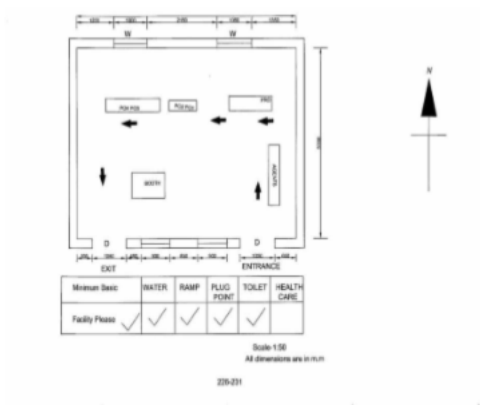

নির্বাচক নিবন্ধন আধিকারিকের স্বাক্ষর

Nazri Naksha

Google Map View

Polling Station Building Front View

Polling Station Front View

Cad View

Key MAP View

1 নাম : নবনীতা বেরা (দাস) স্বামীর নাম: সজল দাস বাড়ির নং : n0190 বয়স : 28 লিঙ্গ : মহিলা	AEF2113637 ফটো উপলব্ধ	2 নাম : রুনা মাইতি (দাস) স্বামীর নাম: নীলোৎপল দাস বাড়ির নং : n0192 বয়স : 29 লিঙ্গ : মহিলা	AEF2113652 ফটো উপলব্ধ	3 নাম : টুম্পা মাজী (মণ্ডল) স্বামীর নাম: সুশান্ত মণ্ডল বাড়ির নং : n0179 বয়স : 39 লিঙ্গ : মহিলা	AEF1570332 ফটো উপলব্ধ
4 নাম : শম্পা সাউ (সাহ) স্বামীর নাম: অপূর্ব সাহ বাড়ির নং : n0184 বয়স : 29 লিঙ্গ : মহিলা	AEF2113579 ফটো উপলব্ধ	5 নাম : সৌরভ আচার্য্য পিতার নাম: মনোরঞ্জন আচার্য্য বাড়ির নং : n0037 বয়স : 27 লিঙ্গ : পুরুষ	AEF2150704 ফটো উপলব্ধ	6 নাম : টুম্পা আচার্য্য স্বামীর নাম: মঙ্গল আচার্য্য বাড়ির নং : n0044 বয়স : 37 লিঙ্গ : মহিলা	AEF1966472 ফটো উপলব্ধ
7 নাম : সুপ্রিয় আচার্য্য পিতার নাম: শম্ভু নাথ আচার্য্য বাড়ির নং : এন0034 বয়স : 23 লিঙ্গ : পুরুষ	AEF2663813 ফটো উপলব্ধ	8 নাম : শম্ভু নাথ আচার্য্য পিতার নাম: অনিল আচার্য্য বাড়ির নং : n0034 বয়স : 57 লিঙ্গ : পুরুষ	AEF2692879 ফটো উপলব্ধ	9 নাম : সৌমেন আচার্য্য পিতার নাম: মনোরঞ্জন আচার্য্য বাড়ির নং : এন0037 বয়স : 22 লিঙ্গ : পুরুষ	AEF2744613 ফটো উপলব্ধ
10 নাম : অর্পিতা খাটুয়া আচার্য্য স্বামীর নাম: সৌরভ আচার্য্য বাড়ির নং : এন0037 বয়স : 22 লিঙ্গ : মহিলা	AEF2757433 ফটো উপলব্ধ	11 নাম : লক্ষ্মী রানী আচার্য্য স্বামীর নাম: শম্ভুনাথ আচার্য্য বাড়ির নং : n0034 বয়স : 50 লিঙ্গ : মহিলা	WB/29/216/336319 ফটো উপলব্ধ	12 নাম : বিমলকুমার আচার্য্য পিতার নাম: সুবোধ আচার্য্য বাড়ির নং : n0035 বয়স : 49 লিঙ্গ : পুরুষ	HBV1301381 ফটো উপলব্ধ
13 নাম : শ্যামল আচার্য্য পিতার নাম: সুবোধ আচার্য্য বাড়ির নং : n0035 বয়স : 44 লিঙ্গ : পুরুষ	HBV1812619 ফটো উপলব্ধ	14 নাম : বাসন্তী আচার্য্য স্বামীর নাম: শ্যামল আচার্য্য বাড়ির নং : n0035 বয়স : 34 লিঙ্গ : মহিলা	AEF1777267 ফটো উপলব্ধ	15 নাম : অক্ষয় আচার্য্য পিতার নাম: সুবোধ চন্দ্র আচার্য্য বাড়ির নং : n0035 বয়স : 64 লিঙ্গ : পুরুষ	AEF2943058 ফটো উপলব্ধ
16 নাম : স্বপ্না চক্রবর্তী আচার্য্য স্বামীর নাম: অক্ষয় আচার্য্য বাড়ির নং : n0035 বয়স : 57 লিঙ্গ : মহিলা	AEF2943124 ফটো উপলব্ধ	17 নাম : সুশান্ত আচার্য্য পিতার নাম: সুবোধ চন্দ্র আচার্য্য বাড়ির নং : n0035 বয়স : 57 লিঙ্গ : পুরুষ	WB/29/216/336561 ফটো উপলব্ধ	18 নাম : তপতী আচার্য্য স্বামীর নাম: সুশান্ত আচার্য্য বাড়ির নং : n0035 বয়স : 52 লিঙ্গ : মহিলা	WB/29/216/336570 ফটো উপলব্ধ
19 নাম : সোনালী আচার্য্য স্বামীর নাম: বিমল কুমার আচার্য্য বাড়ির নং : n0035 বয়স : 44 লিঙ্গ : মহিলা	HBV2202620 ফটো উপলব্ধ	20 নাম : দুর্গাপদ আচার্য্য পিতার নাম: সুধীর আচার্য্য বাড়ির নং : n0036 বয়স : 78 লিঙ্গ : পুরুষ	WB/29/216/336060 ফটো উপলব্ধ	21 নাম : আশীষ আচার্য্য পিতার নাম: দুর্গা আচার্য্য বাড়ির নং : n0036 বয়স : 48 লিঙ্গ : পুরুষ	HBV1342641 ফটো উপলব্ধ
22 নাম : শ্যামলী আচার্য্য স্বামীর নাম: আশীষ আচার্য্য বাড়ির নং : n0036 বয়স : 39 লিঙ্গ : মহিলা	HBV2121739 ফটো উপলব্ধ	23 নাম : মনোরঞ্জন আচার্য্য পিতার নাম: সুধীর আচার্য্য বাড়ির নং : n0037 বয়স : 64 লিঙ্গ : পুরুষ	WB/29/216/336287 ফটো উপলব্ধ	24 নাম : স্বাগতা আচার্য্য স্বামীর নাম: মনোরঞ্জন আচার্য্য বাড়ির নং : n0037 বয়স : 56 লিঙ্গ : মহিলা	WB/29/216/336308 ফটো উপলব্ধ
25 নাম : সুশীল আচার্য্য পিতার নাম: বিভূতি আচার্য্য বাড়ির নং : n0038 বয়স : 58 লিঙ্গ : পুরুষ	AEF2873057 ফটো উপলব্ধ	26 নাম : সুনীল আচার্য্য পিতার নাম: বিভূতি আচার্য্য বাড়ির নং : n0038 বয়স : 51 লিঙ্গ : পুরুষ	WB/29/216/336463 ফটো উপলব্ধ	27 নাম : বর্নালী আচার্য্য স্বামীর নাম: সুনীল আচার্য্য বাড়ির নং : n0038 বয়স : 35 লিঙ্গ : মহিলা	AEF1777275 ফটো উপলব্ধ
28 নাম : মংগল আচার্য্য পিতার নাম: সুধীর আচার্য্য বাড়ির নং : n0044 বয়স : 56 লিঙ্গ : পুরুষ	WB/29/216/336096 ফটো উপলব্ধ	29 নাম : বুল্টি আচার্য্য স্বামীর নাম: সুশীল আচার্য্য বাড়ির নং : n0038 বয়স : 38 লিঙ্গ : মহিলা	HBV2202638 ফটো উপলব্ধ	30 নাম : সুকমল আচার্য্য পিতার নাম: সুশান্ত আচার্য্য বাড়ির নং : এন0035 বয়স : 27 লিঙ্গ : পুরুষ	AEF2205912 ফটো উপলব্ধ