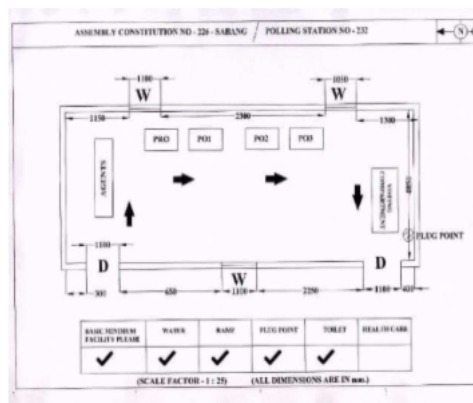

Google Map View