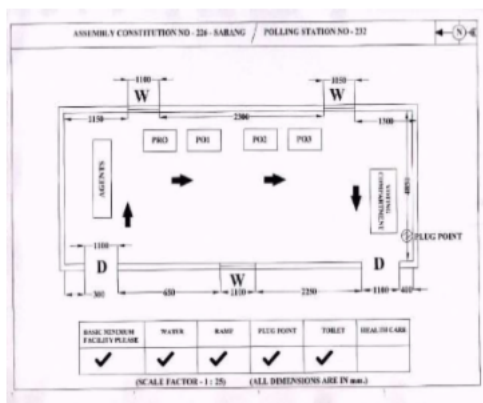

নির্বাচক নিবন্ধন আধিকারিকের স্বাক্ষর

Nazri Naksha

Google Map View

Polling Station Building Front View

Polling Station Front View

Cad View

Key MAP View

1 নাম : সুপ্রিয়া পাত্র (শাসমল) স্বামীর নাম: সঞ্জয় শাসমল বাড়ির নং : n0121 বয়স : 29 লিঙ্গ : মহিলা	AEF2113785 ফটো উপলব্ধ	2 নাম : শুভ অধিকারী পিতার নাম: যুগল অধিকারী বাড়ির নং : n0115 বয়স : 30 লিঙ্গ : পুরুষ	AEF2113728 ফটো উপলব্ধ	3 নাম : উষা অধিকারী স্বামীর নাম: বিষ্ণুপদ অধিকারী বাড়ির নং : n0063 বয়স : 66 লিঙ্গ : মহিলা	AEF2298271 ফটো উপলব্ধ
4 নাম : পম্পা জানা অধিকারী স্বামীর নাম: শুভ অধিকারী বাড়ির নং : এন0064 বয়স : 28 লিঙ্গ : মহিলা	AEF2532331 ফটো উপলব্ধ	5 নাম : স্বপ্না দাস অধিকারী স্বামীর নাম: মিলন কুমার অধিকারী বাড়ির নং : n0065 বয়স : 41 লিঙ্গ : মহিলা	AEF0957522 ফটো উপলব্ধ	6 নাম : মিলন কুমার অধিকারী পিতার নাম: বাবুলাল অধিকারী বাড়ির নং : n0065 বয়স : 48 লিঙ্গ : পুরুষ	AEF2298495 ফটো উপলব্ধ
7 নাম : আরতি অধিকারী স্বামীর নাম: বাবুলাল অধিকারী বাড়ির নং : n0065 বয়স : 68 লিঙ্গ : মহিলা	AEF2298545 ফটো উপলব্ধ	8 নাম : বাবুলাল অধিকারী পিতার নাম: আশুতোষ অধিকারী বাড়ির নং : n0065 বয়স : 78 লিঙ্গ : পুরুষ	WB/29/216/336486 ফটো উপলব্ধ	9 নাম : বর্নালী খাটয়া(সামাই) স্বামীর নাম: সৈকত সামাই বাড়ির নং : n0105 বয়স : 33 লিঙ্গ : মহিলা	AEF1567973 ফটো উপলব্ধ
10 নাম : রবীন্দ্রনাথ ঘোড়াই পিতার নাম: অমল্যকৃষ্ণ ঘোড়াই বাড়ির নং : n0026 বয়স : 59 লিঙ্গ : পুরুষ	WB/29/216/336609 ফটো উপলব্ধ	11 নাম : প্রভাত ঘোড়াই পিতার নাম: অমল্য ঘোড়াই বাড়ির নং : n0028 বয়স : 53 লিঙ্গ : পুরুষ	WB/29/216/336476 ফটো উপলব্ধ	12 নাম : পূর্ণিমা ঘোড়াই স্বামীর নাম: সনাতন ঘোড়াই বাড়ির নং : n0075 বয়স : 51 লিঙ্গ : মহিলা	WB/29/216/336455 ফটো উপলব্ধ
13 নাম : বন্দনা ঘোড়াই স্বামীর নাম: উৎপল ঘোড়াই বাড়ির নং : n0004 বয়স : 40 লিঙ্গ : মহিলা	HBV2202786 ফটো উপলব্ধ	14 নাম : পল্লবী মাইতি ঘোড়াই স্বামীর নাম: বিশজিৎ ঘোড়াই বাড়ির নং : এন0108 বয়স : 23 লিঙ্গ : মহিলা	AEF2756229 ফটো উপলব্ধ	15 নাম : সাবিত্রী ঘোড়াই স্বামীর নাম: প্রভাত ঘোড়াই বাড়ির নং : n0028 বয়স : 51 লিঙ্গ : মহিলা	WB/29/216/336163 ফটো উপলব্ধ
16 নাম : অতসী ঘোড়াই পিতার নাম: আশুতোষ ঘোড়াই বাড়ির নং : n0027 বয়স : 57 লিঙ্গ : মহিলা	HBV1300474 ফটো উপলব্ধ	17 নাম : সরস্বতী ঘোড়াই অন্যান্য: পদ্মাবতী ঘোড়াই বাড়ির নং : n0027 বয়স : 73 লিঙ্গ : মহিলা	AEF1568708 ফটো উপলব্ধ	18 নাম : মৌসুমী ঘোড়াই স্বামীর নাম: সুভাষ ঘোড়াই বাড়ির নং : n0026 বয়স : 34 লিঙ্গ : মহিলা	AEF1486943 ফটো উপলব্ধ
19 নাম : সুভাষ ঘোড়াই পিতার নাম: অমল্য ঘোড়াই বাড়ির নং : n0026 বয়স : 48 লিঙ্গ : পুরুষ	AEF2296374 ফটো উপলব্ধ	20 নাম : রীনা ঘোড়াই স্বামীর নাম: রবীন্দ্রনাথ ঘোড়াই বাড়ির নং : n0026 বয়স : 44 লিঙ্গ : মহিলা	AEF2297661 ফটো উপলব্ধ	21 নাম : সবিতা ঘোড়াই স্বামীর নাম: চুনীলাল ঘোড়াই বাড়ির নং : n0025 বয়স : 56 লিঙ্গ : মহিলা	AEF2296366 ফটো উপলব্ধ
22 নাম : চুনীলাল ঘোড়াই পিতার নাম: বাসুদেব ঘোড়াই বাড়ির নং : n0025 বয়স : 64 লিঙ্গ : পুরুষ	AEF2296358 ফটো উপলব্ধ	23 নাম : সোনালী মেইকাপ (ঘোড়াই) স্বামীর নাম: অর্জন ঘোড়াই বাড়ির নং : n0024 বয়স : 34 লিঙ্গ : মহিলা	AEF1568757 ফটো উপলব্ধ	24 নাম : অর্জুন ঘোড়াই পিতার নাম: মতিলাল ঘোড়াই বাড়ির নং : n0024 বয়স : 42 লিঙ্গ : পুরুষ	HBV2020881 ফটো উপলব্ধ
25 নাম : মতিলাল ঘোড়াই পিতার নাম: বাসুদেব ঘোড়াই বাড়ির নং : n0024 বয়স : 70 লিঙ্গ : পুরুষ	AEF2296382 ফটো উপলব্ধ	26 নাম : উৎপল ঘোড়াই পিতার নাম: প্রহ্লাদ ঘোড়াই বাড়ির নং : n0004 বয়স : 45 লিঙ্গ : পুরুষ	HBV2020873 ফটো উপলব্ধ	27 নাম : মমতা ঘোড়াই স্বামীর নাম: গৌতম ঘোড়াই বাড়ির নং : n0004 বয়স : 39 লিঙ্গ : মহিলা	HBV2121895 ফটো উপলব্ধ
28 নাম : গৌতম ঘোড়াই পিতার নাম: প্রহ্লাদ ঘোড়াই বাড়ির নং : n0004 বয়স : 47 লিঙ্গ : পুরুষ	HBV2020865 ফটো উপলব্ধ	29 নাম : তপতী জানা ঘোড়াই স্বামীর নাম: শ্রীমন্ত ঘোড়াই বাড়ির নং : n0003 বয়স : 32 লিঙ্গ : মহিলা	AEF1680313 ফটো উপলব্ধ	30 নাম : শ্রীমন্ত ঘোড়াই পিতার নাম: সাধন ঘোড়াই বাড়ির নং : n0003 বয়স : 33 লিঙ্গ : পুরুষ	AEF1568740 ফটো উপলব্ধ