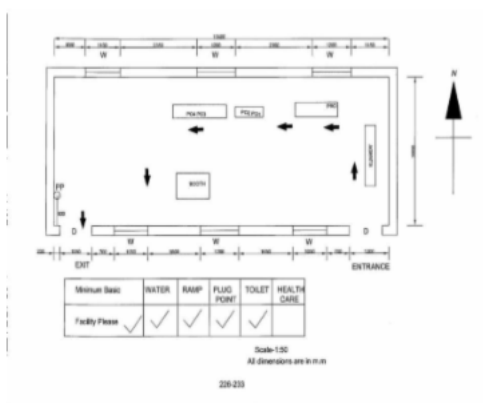

নির্বাচক নিবন্ধন আধিকারিকের স্বাক্ষর

Nazri Naksha

Google Map View

Polling Station Building Front View

Polling Station Front View

Cad View

Key MAP View

1 নাম : তুষার পাড়ী পিতার নাম: রাম মোহন পাড়ী বাড়ির নং : আমদা বয়স : 24 লিঙ্গ : পুরুষ	AEF2611697 ফটো উপলব্ধ	2 নাম : মধুমিতা জানা (বেরা) স্বামীর নাম: অজিত বেরা বাড়ির নং : n0176 বয়স : 31 লিঙ্গ : মহিলা	AEF2113819 ফটো উপলব্ধ	3 নাম : মনোরমা মান্না (ভূঞা) স্বামীর নাম: বনমালী ভূঞা বাড়ির নং : n0175 বয়স : 29 লিঙ্গ : মহিলা	AEF2113801 ফটো উপলব্ধ
4 নাম : রুমা মাইতি (মাইতি) স্বামীর নাম: সুশীল মাইতি বাড়ির নং : n0174 বয়স : 28 লিঙ্গ : মহিলা	AEF2113793 ফটো উপলব্ধ	5 নাম : সীতা সামন্ত (মাইতি) স্বামীর নাম: অজিত মাইতি বাড়ির নং : n0137 বয়স : 59 লিঙ্গ : মহিলা	WB/29/216/339515 ফটো উপলব্ধ	6 নাম : অঞ্জলী মান্না (শাসমল) স্বামীর নাম: অতনু শাসমল বাড়ির নং : n0184 বয়স : 28 লিঙ্গ : মহিলা	AEF2113892 ফটো উপলব্ধ
7 নাম : সুরত আদক পিতার নাম: গৌরান্দ্র আদক বাড়ির নং : n0182 বয়স : 28 লিঙ্গ : পুরুষ	AEF2113876 ফটো উপলব্ধ	8 নাম : উত্তরা আদক স্বামীর নাম: পুলিন আদক বাড়ির নং : n0027 বয়স : 70 লিঙ্গ : মহিলা	WB/29/216/339292 ফটো উপলব্ধ	9 নাম : মদনমোহন বেরা পিতার নাম: ধরণী বেরা বাড়ির নং : n0027 বয়স : 66 লিঙ্গ : পুরুষ	WB/29/216/339589 ফটো উপলব্ধ
10 নাম : অজিত বেরা পিতার নাম: মদনমোহন বেরা বাড়ির নং : n0027 বয়স : 40 লিঙ্গ : পুরুষ	HBY2122182 ফটো উপলব্ধ	11 নাম : অনিবার্ন বেরা পিতার নাম: মদন বেরা বাড়ির নং : n0027 বয়স : 42 লিঙ্গ : পুরুষ	AEF0961672 ফটো উপলব্ধ	12 নাম : কুহেলী দিন্দা (বেরা) স্বামীর নাম: অনিবার্ন বেরা বাড়ির নং : n0027 বয়স : 32 লিঙ্গ : মহিলা	AEF1862671 ফটো উপলব্ধ
13 নাম : কবিতা আদক স্বামীর নাম: নিতাই আদক বাড়ির নং : n0031 বয়স : 44 লিঙ্গ : মহিলা	HBY2021335 ফটো উপলব্ধ	14 নাম : নিতাই আদক পিতার নাম: নলিনী আদক বাড়ির নং : n0031 বয়স : 47 লিঙ্গ : পুরুষ	HBY1346428 ফটো উপলব্ধ	15 নাম : গৌরাঙ্গ আদক পিতার নাম: নলিনী আদক বাড়ির নং : n0031 বয়স : 58 লিঙ্গ : পুরুষ	WB/29/216/339108 ফটো উপলব্ধ
16 নাম : পূর্ণিমা রানী পাল (আদক) স্বামীর নাম: গৌরাঙ্গ আদক বাড়ির নং : n0031 বয়স : 43 লিঙ্গ : মহিলা	AEF1966886 ফটো উপলব্ধ	17 নাম : সুশান্ত আদক পিতার নাম: নিতাই আদক বাড়ির নং : এন0031 বয়স : 21 লিঙ্গ : পুরুষ	AEF2814564 ফটো উপলব্ধ	18 নাম : রেবতী বিশাই (কুইল্যা) স্বামীর নাম: সুরত কুইল্যা বাড়ির নং : n0093 বয়স : 31 লিঙ্গ : মহিলা	AEF1966993 ফটো উপলব্ধ
19 নাম : মনু কুইল্যা পিতার নাম: মদন কুইল্যা বাড়ির নং : n0094 বয়স : 53 লিঙ্গ : পুরুষ	WB/29/216/339392 ফটো উপলব্ধ	20 নাম : সীতা কুইল্যা স্বামীর নাম: মনু কুইল্যা বাড়ির নং : n0094 বয়স : 54 লিঙ্গ : মহিলা	WB/29/216/339194 ফটো উপলব্ধ	21 নাম : মন্দাকিনী কুইল্যা স্বামীর নাম: মদনমোহন কুইল্যা বাড়ির নং : n0094 বয়স : 67 লিঙ্গ : মহিলা	WB/29/216/339703 ফটো উপলব্ধ
22 নাম : মদনমোহন কুইল্যা পিতার নাম: রামকৃষ্ণ কুইল্যা বাড়ির নং : n0094 বয়স : 82 লিঙ্গ : পুরুষ	WB/29/216/339722 ফটো উপলব্ধ	23 নাম : প্রভাতী রানী বিশাই কুইল্যা স্বামীর নাম: কৃষ্ণেন্দু কুইল্যা বাড়ির নং : n0093 বয়স : 32 লিঙ্গ : মহিলা	AEF1680438 ফটো উপলব্ধ	24 নাম : কৃষ্ণেন্দু কুইল্যা পিতার নাম: সাধন কুইল্যা বাড়ির নং : n0093 বয়স : 36 লিঙ্গ : পুরুষ	HBY2202851 ফটো উপলব্ধ
25 নাম : সন্ধ্যা কুইল্যা স্বামীর নাম: সাধন কুইল্যা বাড়ির নং : n0093 বয়স : 56 লিঙ্গ : মহিলা	WB/29/216/339189 ফটো উপলব্ধ	26 নাম : ভবানী কুইল্যা স্বামীর নাম: শচীন্দ্র কুইল্যা বাড়ির নং : n0092 বয়স : 54 লিঙ্গ : মহিলা	WB/29/216/339175 ফটো উপলব্ধ	27 নাম : শচীন্দ্র কুইল্যা পিতার নাম: রাজকৃষ্ণ কুইল্যা বাড়ির নং : n0092 বয়স : 57 লিঙ্গ : পুরুষ	WB/29/216/339405 ফটো উপলব্ধ
28 নাম : প্রতিমা কুইল্যা স্বামীর নাম: দেবশীষ কুইল্যা বাড়ির নং : না বয়স : 35 লিঙ্গ : মহিলা	AEF1543446 ফটো উপলব্ধ	29 নাম : দেবশীষ কুইল্যা পিতার নাম: স্বপন কুইল্যা বাড়ির নং : n0091 বয়স : 35 লিঙ্গ : পুরুষ	AEF1680420 ফটো উপলব্ধ	30 নাম : শিবানী কুইল্যা স্বামীর নাম: স্বপন কুইল্যা বাড়ির নং : n0091 বয়স : 56 লিঙ্গ : মহিলা	WB/29/216/339176 ফটো উপলব্ধ