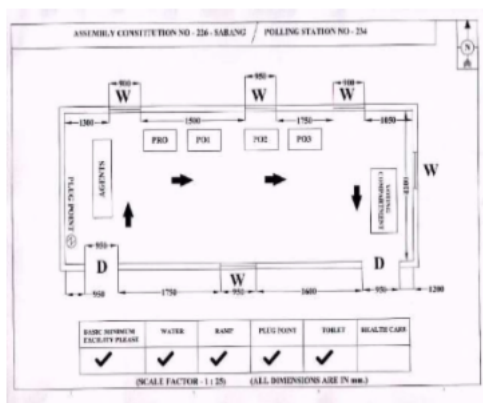

নির্বাচক নিবন্ধন আধিকারিকের স্বাক্ষর

Nazri Naksha

Google Map View

Polling Station Building Front View

Polling Station Front View

Cad View

Key MAP View

1 নাম : রুমারী জানা (মান্না) স্বামীর নাম: মাধব চন্দ্র মান্না বাড়ির নং : n0158 বয়স : 28 লিঙ্গ : মহিলা	AEF2114056 ফটো উপলব্ধ	2 নাম : রবীন অধিকারী পিতার নাম: মদন মোহন অধিকারী বাড়ির নং : n0125 বয়স : 30 লিঙ্গ : পুরুষ	AEF1862986 ফটো উপলব্ধ	3 নাম : শ্যামল মন্ডল পিতার নাম: রামপদ মন্ডল বাড়ির নং : n0125 বয়স : 35 লিঙ্গ : পুরুষ	AEF1403948 ফটো উপলব্ধ
4 নাম : মিঠু রানী মিশ্র (ভট্টাচার্য্য) স্বামীর নাম: সুদীপ ভট্টাচার্য্য বাড়ির নং : n0125 বয়স : 33 লিঙ্গ : মহিলা	AEF1863026 ফটো উপলব্ধ	5 নাম : সুদীপ ভট্টাচার্য্য পিতার নাম: তপন কুমার ভট্টাচার্য্য বাড়ির নং : n0125 বয়স : 35 লিঙ্গ : পুরুষ	AEF1403955 ফটো উপলব্ধ	6 নাম : শেফালী অধিকারী স্বামীর নাম: মদনমোহন অধিকারী বাড়ির নং : n0125 বয়স : 67 লিঙ্গ : মহিলা	WB/29/216/339193 ফটো উপলব্ধ
7 নাম : মদনমোহন অধিকারী পিতার নাম: কুঞ্জ অধিকারী বাড়ির নং : n0125 বয়স : 77 লিঙ্গ : পুরুষ	WB/29/216/339238 ফটো উপলব্ধ	8 নাম : মমতা অধিকারী পিতার নাম: মদন মোহন অধিকারী বাড়ির নং : n0124 বয়স : 40 লিঙ্গ : মহিলা	HBV2203099 ফটো উপলব্ধ	9 নাম : বিশ্বনাথ অধিকারী পিতার নাম: শ্যামসুন্দর অধিকারী বাড়ির নং : n0124 বয়স : 33 লিঙ্গ : পুরুষ	AEF1680677 ফটো উপলব্ধ
10 নাম : চায়না অধিকারী স্বামীর নাম: শ্যামসুন্দর অধিকারী বাড়ির নং : n0124 বয়স : 66 লিঙ্গ : মহিলা	AEF2925428 ফটো উপলব্ধ	11 নাম : শ্যামসুন্দর অধিকারী পিতার নাম: কুঞ্জ অধিকারী বাড়ির নং : n0124 বয়স : 86 লিঙ্গ : পুরুষ	WB/29/216/339099 ফটো উপলব্ধ	12 নাম : মামনি অধিকারী স্বামীর নাম: সুকুন্দ অধিকারী বাড়ির নং : n0123 বয়স : 33 লিঙ্গ : মহিলা	AEF1862879 ফটো উপলব্ধ
13 নাম : মুকুন্দ অধিকারী পিতার নাম: গোবিন্দ অধিকারী বাড়ির নং : n0123 বয়স : 53 লিঙ্গ : পুরুষ	WB/29/216/339346 ফটো উপলব্ধ	14 নাম : সুস্মিতা অধিকারী স্বামীর নাম: নন্দদুলাল অধিকারী বাড়ির নং : n0123 বয়স : 54 লিঙ্গ : মহিলা	WB/29/216/339224 ফটো উপলব্ধ	15 নাম : নন্দদুলাল অধিকারী পিতার নাম: গোবিন্দ অধিকারী বাড়ির নং : n0123 বয়স : 59 লিঙ্গ : পুরুষ	WB/29/216/339286 ফটো উপলব্ধ
16 নাম : চন্দনা অধিকারী স্বামীর নাম: আনন্দ অধিকারী বাড়ির নং : n0122 বয়স : 42 লিঙ্গ : মহিলা	HBV2022150 ফটো উপলব্ধ	17 নাম : আনন্দদুলাল অধিকারী পিতার নাম: গোপীনাথ অধিকারী বাড়ির নং : n0122 বয়স : 57 লিঙ্গ : পুরুষ	AEF2300838 ফটো উপলব্ধ	18 নাম : ছবি অধিকারী স্বামীর নাম: গোপীনাথ অধিকারী বাড়ির নং : n0122 বয়স : 75 লিঙ্গ : মহিলা	WB/29/216/339157 ফটো উপলব্ধ
19 নাম : গোপীনাথ অধিকারী পিতার নাম: কুঞ্জ অধিকারী বাড়ির নং : n0122 বয়স : 84 লিঙ্গ : পুরুষ	HBV1301241 ফটো উপলব্ধ	20 নাম : শ্রাবনী বেরা স্বামীর নাম: ধর্মদাস বেরা বাড়ির নং : n0121 বয়স : 41 লিঙ্গ : মহিলা	HBV2265213 ফটো উপলব্ধ	21 নাম : বিমল অধিকারী পিতার নাম: গোপাল অধিকারী বাড়ির নং : n0121 বয়স : 53 লিঙ্গ : পুরুষ	AEF2296093 ফটো উপলব্ধ
22 নাম : ছবি অধিকারী স্বামীর নাম: সুবল অধিকারী বাড়ির নং : n0121 বয়স : 62 লিঙ্গ : মহিলা	HBV1301191 ফটো উপলব্ধ	23 নাম : সুবল অধিকারী পিতার নাম: গোপাল অধিকারী বাড়ির নং : n0121 বয়স : 66 লিঙ্গ : পুরুষ	AEF2296010 ফটো উপলব্ধ	24 নাম : উজ্জল অধিকারী পিতার নাম: নন্দ দুলাল অধিকারী বাড়ির নং : n0123 বয়স : 29 লিঙ্গ : পুরুষ	AEF1967066 ফটো উপলব্ধ
25 নাম : সুমন অধিকারী পিতার নাম: সুবল অধিকারী বাড়ির নং : n0121 বয়স : 30 লিঙ্গ : পুরুষ	AEF1967108 ফটো উপলব্ধ	26 নাম : আলো অধিকারী পিতার নাম: সুবল চন্দ্র অধিকারী বাড়ির নং : এন0102 বয়স : 23 লিঙ্গ : মহিলা	AEF2664159 ফটো উপলব্ধ	27 নাম : পূজা অধিকারী স্বামীর নাম: বিশ্বনাথ অধিকারী বাড়ির নং : না বয়স : 25 লিঙ্গ : মহিলা	AEF2532646 ফটো উপলব্ধ
28 নাম : বর্ণালী গুছাইত স্বামীর নাম: স্বরূপ গুছাইত বাড়ির নং : না বয়স : 24 লিঙ্গ : মহিলা	AEF2690980 ফটো উপলব্ধ	29 নাম : বংকিম গুছাইৎ পিতার নাম: শুকদেব গুছাইৎ বাড়ির নং : n0102 বয়স : 54 লিঙ্গ : পুরুষ	WB/29/216/339783 ফটো উপলব্ধ	30 নাম : স্বরূপ গুছাইত পিতার নাম: গোপাল গুছাইত বাড়ির নং : n0102 বয়স : 33 লিঙ্গ : পুরুষ	AEF1680693 ফটো উপলব্ধ