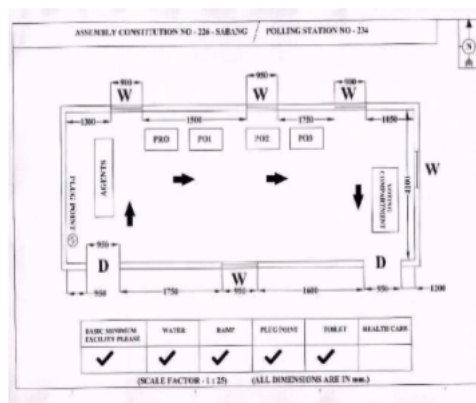

Google Map View