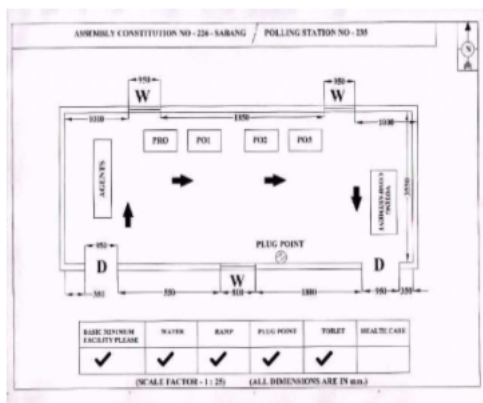

নির্বাচক নিবন্ধন আধিকারিকের স্বাক্ষর

Nazri Naksha

Google Map View

Polling Station Building Front View

Polling Station Front View

Cad View

Key MAP View

1 নাম : বন্দনা শাসমল (কর) স্বামীর নাম: বিশ্বজীৎ কর বাড়ির নং : n0126 বয়স : 32 লিঙ্গ : মহিলা	AEF2114122 ফটো উপলব্ধ	2 নাম : সুপ্রিয়া জানা (ধাড়া) স্বামীর নাম: সুভাষ ধাড়া বাড়ির নং : n0121 বয়স : 28 লিঙ্গ : মহিলা	AEF2114072 ফটো উপলব্ধ	3 নাম : বুল্টি দাস (পাঁজা) স্বামীর নাম: সহদেব পাঁজা বাড়ির নং : n0130 বয়স : 29 লিঙ্গ : মহিলা	AEF2114163 ফটো উপলব্ধ
4 নাম : অনিমা দাস (পাড়ী) স্বামীর নাম: রবীন্দ্রনাথ পাড়ী বাড়ির নং : n0127 বয়স : 30 লিঙ্গ : মহিলা	AEF2114130 ফটো উপলব্ধ	5 নাম : গণেশ চন্দ্র কর পিতার নাম: অনন্ত কর বাড়ির নং : n0039 বয়স : 44 লিঙ্গ : পুরুষ	AEF2923480 ফটো উপলব্ধ	6 নাম : তুলসীরানী কর স্বামীর নাম: তাপসকুমার কর বাড়ির নং : n0039 বয়স : 48 লিঙ্গ : মহিলা	HBV2013209 ফটো উপলব্ধ
7 নাম : তাপসকুমার কর পিতার নাম: অনন্ত কর বাড়ির নং : n0039 বয়স : 56 লিঙ্গ : পুরুষ	WB/29/216/321784 ফটো উপলব্ধ	8 নাম : আরতিরানী কর স্বামীর নাম: রবীন্দ্রনাথ কর বাড়ির নং : n0039 বয়স : 56 লিঙ্গ : মহিলা	AEF1680917 ফটো উপলব্ধ	9 নাম : রবীন্দ্রনাথ কর পিতার নাম: অনন্ত কর বাড়ির নং : n0039 বয়স : 60 লিঙ্গ : পুরুষ	WB/29/216/321520 ফটো উপলব্ধ
10 নাম : সুরমা বালা কর স্বামীর নাম: সনৎ কুমার কর বাড়ির নং : n0038 বয়স : 56 লিঙ্গ : মহিলা	HBV2013233 ফটো উপলব্ধ	11 নাম : সৌমেন কর পিতার নাম: সনৎকুমার কর বাড়ির নং : n0038 বয়স : 33 লিঙ্গ : পুরুষ	AEF1680909 ফটো উপলব্ধ	12 নাম : সনৎকুমার কর পিতার নাম: ভুতনাথ কর বাড়ির নং : n0038 বয়স : 58 লিঙ্গ : পুরুষ	WB/29/216/321815 ফটো উপলব্ধ
13 নাম : মিন্ধারানী কর স্বামীর নাম: গৌরহরি কর বাড়ির নং : n0037 বয়স : 74 লিঙ্গ : মহিলা	WB/29/216/321235 ফটো উপলব্ধ	14 নাম : সঞ্জয় কর পিতার নাম: গোপাল চন্দ্র কর বাড়ির নং : n0035 বয়স : 32 লিঙ্গ : পুরুষ	AEF1680891 ফটো উপলব্ধ	15 নাম : বিমল কর পিতার নাম: গোপাল চন্দ্র কর বাড়ির নং : n0035 বয়স : 35 লিঙ্গ : পুরুষ	AEF1404144 ফটো উপলব্ধ
16 নাম : যুগল কিশোর কর পিতার নাম: গোপাল চন্দ্র কর বাড়ির নং : n0035 বয়স : 41 লিঙ্গ : পুরুষ	AEF1404151 ফটো উপলব্ধ	17 নাম : আরতিরানী কর স্বামীর নাম: গোপাল কর বাড়ির নং : n0035 বয়স : 56 লিঙ্গ : মহিলা	WB/29/216/321881 ফটো উপলব্ধ	18 নাম : গোপালচন্দ্র কর পিতার নাম: ভুতনাথ কর বাড়ির নং : n0035 বয়স : 64 লিঙ্গ : পুরুষ	WB/29/216/321890 ফটো উপলব্ধ
19 নাম : সুলেখা কর স্বামীর নাম: কার্তিক চন্দ্র কর বাড়ির নং : n0034 বয়স : 37 লিঙ্গ : মহিলা	AEF1777721 ফটো উপলব্ধ	20 নাম : কার্তিকচন্দ্র কর পিতার নাম: ভুতনাথ কর বাড়ির নং : n0034 বয়স : 51 লিঙ্গ : পুরুষ	WB/29/216/321533 ফটো উপলব্ধ	21 নাম : রঞ্জিত কর পিতার নাম: সুকুমার কর বাড়ির নং : n0033 বয়স : 38 লিঙ্গ : পুরুষ	AEF0967216 ফটো উপলব্ধ
22 নাম : সুষমা কর স্বামীর নাম: সুকুমার কর বাড়ির নং : n0033 বয়স : 54 লিঙ্গ : মহিলা	WB/29/216/321839 ফটো উপলব্ধ	23 নাম : সুমিতা কর স্বামীর নাম: রঞ্জিত কর বাড়ির নং : এন0033 বয়স : 31 লিঙ্গ : মহিলা	AEF2206795 ফটো উপলব্ধ	24 নাম : সুভাষিস কর পিতার নাম: গনেশচন্দ্র কর বাড়ির নং : N0039 বয়স : 25 লিঙ্গ : পুরুষ	AEF2491033 ফটো উপলব্ধ
25 নাম : পুতুলরানী কর স্বামীর নাম: মানসকুমার কর বাড়ির নং : n0039 বয়স : 47 লিঙ্গ : মহিলা	HBV1806835 ফটো উপলব্ধ	26 নাম : মিলনী কর স্বামীর নাম: গনেশ চন্দ্র কর বাড়ির নং : n0039 বয়স : 41 লিঙ্গ : মহিলা	HBV1806843 ফটো উপলব্ধ	27 নাম : রাখিশ্রী বেরা কর স্বামীর নাম: শান্তনু কর বাড়ির নং : এন0045 বয়স : 27 লিঙ্গ : মহিলা	AEF2150951 ফটো উপলব্ধ
28 নাম : খুকু সামন্ত কর স্বামীর নাম: মধুসূদন কর বাড়ির নং : এন0045 বয়স : 24 লিঙ্গ : মহিলা	AEF2533016 ফটো উপলব্ধ	29 নাম : বর্নালী মাইতি (কর) স্বামীর নাম: যুগল কিশোর কর বাড়ির নং : এন0035 বয়স : 32 লিঙ্গ : মহিলা	AEF1967371 ফটো উপলব্ধ	30 নাম : বিশ্বজিৎ কর পিতার নাম: নারায়ন চন্দ্র কর বাড়ির নং : n0112 বয়স : 34 লিঙ্গ : পুরুষ	AEF1487404 ফটো উপলব্ধ