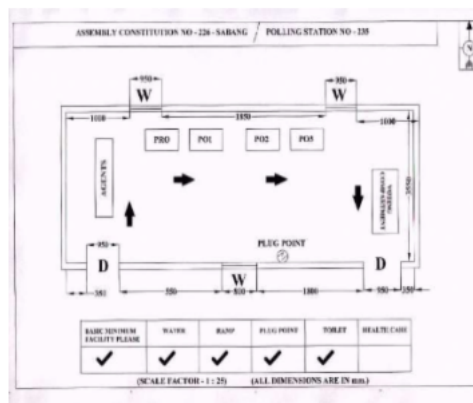

Google Map View