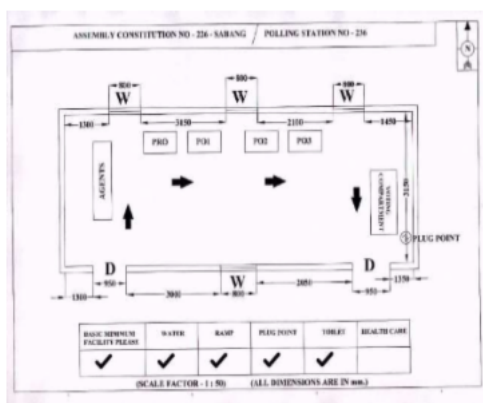

নির্বাচক নিবন্ধন আধিকারিকের স্বাক্ষর

Nazri Naksha

Google Map View

Polling Station Building Front View

Polling Station Front View

Cad View

Key MAP View

1	AEF2052587	ফটো উপলব্ধ	নাম : মিতালী আদক মাইতি স্বামীর নাম: লক্ষীকান্ত মাইতি বাড়ির নং : n0124 বয়স : 29 লিঙ্গ : মহিলা	2	AEF2482750	ফটো উপলব্ধ	নাম : অনুপমা খাটুয়া খাসকেল স্বামীর নাম: গোকুল চন্দ্র খাসকেল বাড়ির নং : N0046 বয়স : 26 লিঙ্গ : মহিলা	3	AEF2490357	ফটো উপলব্ধ	নাম : পূর্ণিমা দাস স্বামীর নাম: বিশ্বজিৎ দাস বাড়ির নং : N0057 বয়স : 27 লিঙ্গ : মহিলা
4	AEF2482016	ফটো উপলব্ধ	নাম : সৈকত দাস পিতার নাম: শ্যামল দাস বাড়ির নং : N0065 বয়স : 25 লিঙ্গ : পুরুষ	5	AEF2533065	ফটো উপলব্ধ	নাম : প্রশান্ত ধাড়া পিতার নাম: মাধব ধাড়া বাড়ির নং : এন0105 বয়স : 26 লিঙ্গ : পুরুষ	6	AEF2114239	ফটো উপলব্ধ	নাম : জগন্নাথ পট্টনায়ক পিতার নাম: বুলু পট্টনায়ক বাড়ির নং : না বয়স : 28 লিঙ্গ : পুরুষ
7	AEF2533131	ফটো উপলব্ধ	নাম : বলরাম পট্টনায়ক পিতার নাম: বুলু পট্টনায়ক বাড়ির নং : এন0011 বয়স : 25 লিঙ্গ : পুরুষ	8	HBV2013068	ফটো উপলব্ধ	নাম : দিপালী পাত্র স্বামীর নাম: কমল কুমার পাত্র বাড়ির নং : n0013 বয়স : 47 লিঙ্গ : মহিলা	9	AEF1967405	ফটো উপলব্ধ	নাম : প্রশান্ত কুমার পাত্র পিতার নাম: কমল কুমার পাত্র বাড়ির নং : n0011 বয়স : 30 লিঙ্গ : পুরুষ
10	WB/29/216/321090	ফটো উপলব্ধ	নাম : কাজলরানী পাত্র স্বামীর নাম: কালিপদ পাত্র বাড়ির নং : n0011 বয়স : 77 লিঙ্গ : মহিলা	11	AEF1309715	ফটো উপলব্ধ	নাম : বুলু পট্টনায়ক পিতার নাম: জগন্নাথ পট্টনায়ক বাড়ির নং : n0011 বয়স : 61 লিঙ্গ : পুরুষ	12	AEF0970111	ফটো উপলব্ধ	নাম : আঙ্গুর পাত্র স্বামীর নাম: কার্তিক পাত্র বাড়ির নং : n0014 বয়স : 39 লিঙ্গ : মহিলা
13	HBV2013076	ফটো উপলব্ধ	নাম : কার্তিকচন্দ্র পাত্র মায়ের নাম: সুভদ্রা পাত্র বাড়ির নং : n0014 বয়স : 43 লিঙ্গ : পুরুষ	14	WB/29/216/321461	ফটো উপলব্ধ	নাম : গোপালচন্দ্র পাত্র পিতার নাম: যতীন্দ্র পাত্র বাড়ির নং : n0014 বয়স : 60 লিঙ্গ : পুরুষ	15	AEF1863190	ফটো উপলব্ধ	নাম : সুব্রত পাত্র পিতার নাম: গুরুপদ পাত্র বাড়ির নং : n0013 বয়স : 31 লিঙ্গ : পুরুষ
16	WB/29/216/321089	ফটো উপলব্ধ	নাম : গুরুপদ পাত্র পিতার নাম: ক্ষুদিরাম পাত্র বাড়ির নং : n0013 বয়স : 57 লিঙ্গ : পুরুষ	17	AEF1777879	ফটো উপলব্ধ	নাম : মিনা রানী ষোড়াই (পাত্র) স্বামীর নাম: রঞ্জিত পাত্র বাড়ির নং : n0012 বয়স : 31 লিঙ্গ : মহিলা	18	WB/29/216/321492	ফটো উপলব্ধ	নাম : কৃষ্ণারানী পাত্র স্বামীর নাম: গোপাল পাত্র বাড়ির নং : n0012 বয়স : 54 লিঙ্গ : মহিলা
19	AEF1777861	ফটো উপলব্ধ	নাম : রঞ্জিত কুমার পাত্র পিতার নাম: নারায়ন পাত্র বাড়ির নং : n0012 বয়স : 31 লিঙ্গ : পুরুষ	20	WB/29/216/321088	ফটো উপলব্ধ	নাম : নারায়ন পাত্র পিতার নাম: সত্য পাত্র বাড়ির নং : n0012 বয়স : 64 লিঙ্গ : পুরুষ	21	AEF2752699	ফটো উপলব্ধ	নাম : স্বপন কুমার পাত্র পিতার নাম: গোপাল চন্দ্র পাত্র বাড়ির নং : এন0014 বয়স : 22 লিঙ্গ : পুরুষ
22	AEF2702611	ফটো উপলব্ধ	নাম : কাজলরানী পাত্র স্বামীর নাম: গুরুপদ পাত্র বাড়ির নং : n0013 বয়স : 51 লিঙ্গ : মহিলা	23	WB/29/216/321188	ফটো উপলব্ধ	নাম : মানসী পট্টনায়ক স্বামীর নাম: বুলু পট্টনায়ক বাড়ির নং : n0011 বয়স : 54 লিঙ্গ : মহিলা	24	AEF1777895	ফটো উপলব্ধ	নাম : গোপাল বেরা পিতার নাম: অশোক বেরা বাড়ির নং : না বয়স : 31 লিঙ্গ : পুরুষ
25	AEF2664522	ফটো উপলব্ধ	নাম : সৌমেন বেরা পিতার নাম: শ্যামপদ বেরা বাড়ির নং : এন0004 বয়স : 23 লিঙ্গ : পুরুষ	26	AEF2681914	ফটো উপলব্ধ	নাম : ছবি রানী বেরা স্বামীর নাম: অশোক বেরা বাড়ির নং : n0003 বয়স : 52 লিঙ্গ : মহিলা	27	AEF2610111	ফটো উপলব্ধ	নাম : প্রভাবতীরানী বেরা স্বামীর নাম: সুকুমার বেরা বাড়ির নং : n0004 বয়স : 67 লিঙ্গ : মহিলা
28	HBV1345032	ফটো উপলব্ধ	নাম : উর্মিলা পাত্র স্বামীর নাম: নারায়ন পাত্র বাড়ির নং : n0015 বয়স : 45 লিঙ্গ : মহিলা	29	AEF2681906	ফটো উপলব্ধ	নাম : অশোককুমার বেরা পিতার নাম: রাখাল বেরা বাড়ির নং : n0015 বয়স : 57 লিঙ্গ : পুরুষ	30	WB/29/216/321902	ফটো উপলব্ধ	নাম : লক্ষ্মীরানী বেরা স্বামীর নাম: সুবল বেরা বাড়ির নং : n0006 বয়স : 58 লিঙ্গ : মহিলা