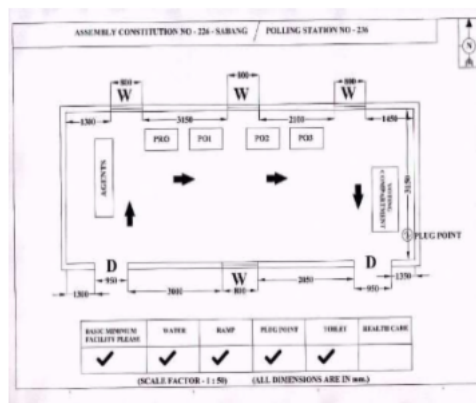

Google Map View