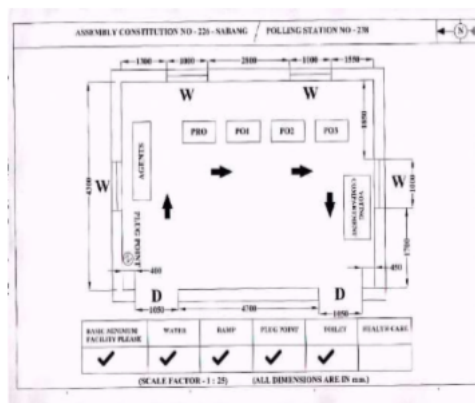

Google Map View