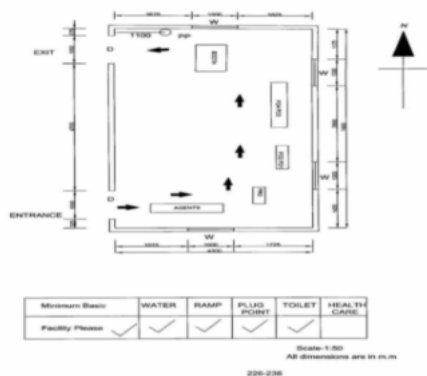

নির্বাচক নিবন্ধন আধিকারিকের স্বাক্ষর

Nazri Naksha

Google Map View

Polling Station Building Front View

Polling Station Front View

Cad View

Key MAP View

1 নাম : সোনালী বেরা (পাল) স্বামীর নাম: সঞ্জিত পাল বাড়ির নং : n0227 বয়স : 30 লিঙ্গ : মহিলা	AEF2114502 ফটো উপলব্ধ	2 নাম : সুপ্রিয়া প্রমানিক (বেরা) স্বামীর নাম: রামপদ বেরা বাড়ির নং : n0235 বয়স : 28 লিঙ্গ : মহিলা	AEF2114585 ফটো উপলব্ধ	3 নাম : ফাল্গুনী জানা (মাইতি) স্বামীর নাম: অমিত মাইতি বাড়ির নং : n0226 বয়স : 30 লিঙ্গ : মহিলা	AEF2114494 ফটো উপলব্ধ
4 নাম : দিপালী মাইতি (সামন্ত) স্বামীর নাম: গৌতম সামন্ত বাড়ির নং : n0229 বয়স : 28 লিঙ্গ : মহিলা	AEF2114528 ফটো উপলব্ধ	5 নাম : প্রিয়াংকা ভূঞা (সামাই) স্বামীর নাম: চন্দন কুমার সামাই বাড়ির নং : n0234 বয়স : 30 লিঙ্গ : মহিলা	AEF2114577 ফটো উপলব্ধ	6 নাম : সীতা ওঝা গুছাইত স্বামীর নাম: সিদ্ধার্থ গুছাইত বাড়ির নং : N010 বয়স : 36 লিঙ্গ : মহিলা	AEF1338730 ফটো উপলব্ধ
7 নাম : সঞ্জয় কুমার কর পিতার নাম: ভুবন চন্দ্র কর বাড়ির নং : n0078 বয়স : 46 লিঙ্গ : পুরুষ	HBY1302447 ফটো উপলব্ধ	8 নাম : শিবু প্রসাদ কর পিতার নাম: বিনয় কর বাড়ির নং : এন0111 বয়স : 25 লিঙ্গ : পুরুষ	AEF2664738 ফটো উপলব্ধ	9 নাম : দেবশীষ কর পিতার নাম: রমেশ কর বাড়ির নং : এন0109 বয়স : 29 লিঙ্গ : পুরুষ	AEF2664746 ফটো উপলব্ধ
10 নাম : দেবজিত কর পিতার নাম: রমেশ কর বাড়ির নং : এন0109 বয়স : 23 লিঙ্গ : পুরুষ	AEF2664753 ফটো উপলব্ধ	11 নাম : মিতা ঘোড়াই কর স্বামীর নাম: অতনু কর বাড়ির নং : এন0096 বয়স : 24 লিঙ্গ : মহিলা	AEF2664761 ফটো উপলব্ধ	12 নাম : চন্দন কর পিতার নাম: রবীন্দ্র নাথ কর বাড়ির নং : এন0099 বয়স : 24 লিঙ্গ : পুরুষ	AEF2533545 ফটো উপলব্ধ
13 নাম : অঞ্জলী ধাড়া কর স্বামীর নাম: অরুণ কর বাড়ির নং : এন0106 বয়স : 24 লিঙ্গ : মহিলা	AEF2533537 ফটো উপলব্ধ	14 নাম : চয়ন কর পিতার নাম: সুশান্ত কর বাড়ির নং : এন0107 বয়স : 24 লিঙ্গ : পুরুষ	AEF2533412 ফটো উপলব্ধ	15 নাম : নির্মলেন্দু কর পিতার নাম: অমল চন্দ্র কর বাড়ির নং : n0100 বয়স : 30 লিঙ্গ : পুরুষ	AEF1778232 ফটো উপলব্ধ
16 নাম : শ্রীকৃষ্ণ কর পিতার নাম: সুভাষ চন্দ্র কর বাড়ির নং : এন0109 বয়স : 23 লিঙ্গ : পুরুষ	AEF2664795 ফটো উপলব্ধ	17 নাম : সেফালী প্রধান কর স্বামীর নাম: বিশ্বজিৎ কর বাড়ির নং : এন0102 বয়স : 23 লিঙ্গ : মহিলা	AEF2664894 ফটো উপলব্ধ	18 নাম : সৌমেন কর পিতার নাম: অশোক কুমার কর বাড়ির নং : এন0101 বয়স : 23 লিঙ্গ : পুরুষ	AEF2664910 ফটো উপলব্ধ
19 নাম : অনন্যা সামন্ত কর স্বামীর নাম: সুমন কর বাড়ির নং : এন0189 বয়স : 24 লিঙ্গ : মহিলা	AEF2664928 ফটো উপলব্ধ	20 নাম : মিতালী সাঁতরা কর স্বামীর নাম: সঞ্জয় কুমার কর বাড়ির নং : 269 বয়স : 37 লিঙ্গ : মহিলা	HBY2265502 ফটো উপলব্ধ	21 নাম : রুমা দিন্দা কর স্বামীর নাম: অভিজিৎ কর বাড়ির নং : এন0126 বয়স : 36 লিঙ্গ : মহিলা	AEF0917765 ফটো উপলব্ধ
22 নাম : প্রসেনজিৎ কর পিতার নাম: রনজিৎ কর বাড়ির নং : n0126 বয়স : 34 লিঙ্গ : পুরুষ	AEF1863570 ফটো উপলব্ধ	23 নাম : সন্ধ্যারানী কর স্বামীর নাম: তারকনাথ কর বাড়ির নং : n0127 বয়স : 73 লিঙ্গ : মহিলা	WB/29/216/345085 ফটো উপলব্ধ	24 নাম : শশাংক কর পিতার নাম: তারকনাথ কর বাড়ির নং : n0127 বয়স : 70 লিঙ্গ : পুরুষ	WB/29/216/345025 ফটো উপলব্ধ
25 নাম : কৃষ্ণেন্দু কর পিতার নাম: শশাংক কর বাড়ির নং : n0127 বয়স : 34 লিঙ্গ : পুরুষ	AEF1778307 ফটো উপলব্ধ	26 নাম : পূর্ণীমা কর স্বামীর নাম: সাধনচন্দ্র কর বাড়ির নং : n0129 বয়স : 58 লিঙ্গ : মহিলা	WB/29/216/345135 ফটো উপলব্ধ	27 নাম : আনন্দ মোহন কর পিতার নাম: সাধন চন্দ্র কর বাড়ির নং : n0129 বয়স : 31 লিঙ্গ : পুরুষ	AEF1778315 ফটো উপলব্ধ
28 নাম : তাপস কুমার কর পিতার নাম: রাখাল কর বাড়ির নং : n0130 বয়স : 56 লিঙ্গ : পুরুষ	HBY2122539 ফটো উপলব্ধ	29 নাম : সীতাংসু কর পিতার নাম: রাখাল চন্দ্র কর বাড়ির নং : n0131 বয়স : 67 লিঙ্গ : পুরুষ	WB/29/216/345019 ফটো উপলব্ধ	30 নাম : লক্ষ্মীরানী কর স্বামীর নাম: সীতাংসু কর বাড়ির নং : n0131 বয়স : 62 লিঙ্গ : মহিলা	WB/29/216/345029 ফটো উপলব্ধ