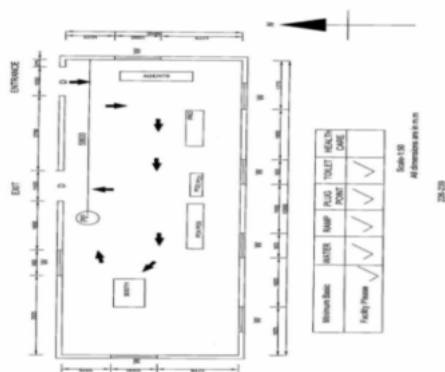

নির্বাচক নিবন্ধন আধিকারিকের স্বাক্ষর

Nazri Naksha

Google Map View

Polling Station Building Front View

Polling Station Front View

Cad View

Key MAP View

1 নাম : রীনা পণ্ডিত (জানা) স্বামীর নাম: শ্রীকান্ত জানা বাড়ির নং : n0224 বয়স : 28 লিঙ্গ : মহিলা	AEF2114726 ফটো উপলব্ধ	2 নাম : সঞ্চিত্তা সামন্ত (প্রধান) স্বামীর নাম: গোবিন্দ প্রসাদ প্রধান বাড়ির নং : n0235 বয়স : 27 লিঙ্গ : মহিলা	AEF2181477 ফটো উপলব্ধ	3 নাম : মৌমিতা মাইতি (ভূঞা) স্বামীর নাম: সুরজিত কুমার ভূঞা বাড়ির নং : n0221 বয়স : 29 লিঙ্গ : মহিলা	AEF2114692 ফটো উপলব্ধ
4 নাম : মিতালী জানা (মাইতি) স্বামীর নাম: বিশ্বজিৎ মাইতি বাড়ির নং : n0222 বয়স : 28 লিঙ্গ : মহিলা	AEF2114700 ফটো উপলব্ধ	5 নাম : সুপর্ণা মাইতি (মামা) স্বামীর নাম: গোবিন্দ প্রসাদ মামা বাড়ির নং : n0216 বয়স : 29 লিঙ্গ : মহিলা	AEF2114643 ফটো উপলব্ধ	6 নাম : সোনালী খাটুয়া (মামা) স্বামীর নাম: রাজকমল মামা বাড়ির নং : n0217 বয়স : 28 লিঙ্গ : মহিলা	AEF2114650 ফটো উপলব্ধ
7 নাম : মৌমিতা মণ্ডল (মামা) স্বামীর নাম: সঞ্জয় কুমার মামা বাড়ির নং : n0220 বয়স : 30 লিঙ্গ : মহিলা	AEF2114684 ফটো উপলব্ধ	8 নাম : সঞ্জয় কুমার কর পিতার নাম: প্রদ্যোত কর বাড়ির নং : n0049 বয়স : 47 লিঙ্গ : পুরুষ	HBY1302405 ফটো উপলব্ধ	9 নাম : অজয়কুমার কর পিতার নাম: প্রদ্যোত কর বাড়ির নং : n0048 বয়স : 58 লিঙ্গ : পুরুষ	HBY2023554 ফটো উপলব্ধ
10 নাম : রাধারানী কর স্বামীর নাম: প্রদ্যোত কর বাড়ির নং : n0047 বয়স : 74 লিঙ্গ : মহিলা	WB/29/216/342158 ফটো উপলব্ধ	11 নাম : সুজন কর পিতার নাম: অজয় কুমার কর বাড়ির নং : এন0048 বয়স : 24 লিঙ্গ : পুরুষ	AEF2665008 ফটো উপলব্ধ	12 নাম : শিবানী কর স্বামীর নাম: সঞ্জয়কুমার কর বাড়ির নং : n0049 বয়স : 44 লিঙ্গ : মহিলা	HBY1815638 ফটো উপলব্ধ
13 নাম : কনিকা কর স্বামীর নাম: অজয়কুমার কর বাড়ির নং : n0048 বয়স : 54 লিঙ্গ : মহিলা	WB/29/216/342157 ফটো উপলব্ধ	14 নাম : শিখা কর স্বামীর নাম: স্বপন কুমার কর বাড়ির নং : 157 বয়স : 38 লিঙ্গ : মহিলা	HBY2265742 ফটো উপলব্ধ	15 নাম : প্রদ্যোৎ কর পিতার নাম: শ্রীনিবাস কর বাড়ির নং : n0047 বয়স : 79 লিঙ্গ : পুরুষ	WB/29/216/342397 ফটো উপলব্ধ
16 নাম : সহদেব কর পিতার নাম: সঞ্জয় কর বাড়ির নং : এন0049 বয়স : 26 লিঙ্গ : পুরুষ	AEF2208023 ফটো উপলব্ধ	17 নাম : স্বপনকুমার কর পিতার নাম: প্রদ্যোৎ কর বাড়ির নং : n0047 বয়স : 45 লিঙ্গ : পুরুষ	HBY2023562 ফটো উপলব্ধ	18 নাম : প্রতিমা গুছাইত (মাইতি) স্বামীর নাম: চন্দন কুমার মাইতি বাড়ির নং : n0238 বয়স : 35 লিঙ্গ : মহিলা	AEF1404896 ফটো উপলব্ধ
19 নাম : যুগল জানা মায়ের নাম: সন্ধ্যা রানী জানা বাড়ির নং : N0034 বয়স : 25 লিঙ্গ : পুরুষ	AEF2489169 ফটো উপলব্ধ	20 নাম : মিঠু কর (জানা) স্বামীর নাম: নরেশ কুমার জানা বাড়ির নং : এন0146 বয়স : 33 লিঙ্গ : মহিলা	AEF1681709 ফটো উপলব্ধ	21 নাম : নরেশ কুমার জানা পিতার নাম: নিত্যানন্দ জানা বাড়ির নং : এন0146 বয়স : 46 লিঙ্গ : পুরুষ	HBY2023091 ফটো উপলব্ধ
22 নাম : শিউলি দাস জানা স্বামীর নাম: বিপ্লব জানা বাড়ির নং : না বয়স : 35 লিঙ্গ : মহিলা	AEF2181469 ফটো উপলব্ধ	23 নাম : কার্তিক জানা পিতার নাম: শম্ভু জানা বাড়ির নং : এন0058 বয়স : 26 লিঙ্গ : পুরুষ	AEF2207959 ফটো উপলব্ধ	24 নাম : সঞ্জয় জানা পিতার নাম: অনন্ত কুমার জানা বাড়ির নং : n0079 বয়স : 35 লিঙ্গ : পুরুষ	AEF1487941 ফটো উপলব্ধ
25 নাম : অলকারানী জানা স্বামীর নাম: সুকুমার জানা বাড়ির নং : n0072 বয়স : 69 লিঙ্গ : মহিলা	WB/29/216/342122 ফটো উপলব্ধ	26 নাম : মামনি পড়্যা(সাঁতরা) স্বামীর নাম: চন্দন কুমার সাঁতরা বাড়ির নং : n0071 বয়স : 35 লিঙ্গ : মহিলা	AEF1405034 ফটো উপলব্ধ	27 নাম : মামনি দাস (জানা) স্বামীর নাম: চন্দন কুমার জানা বাড়ির নং : n0071 বয়স : 36 লিঙ্গ : মহিলা	AEF1682087 ফটো উপলব্ধ
28 নাম : চন্দন কুমার জানা পিতার নাম: অনন্ত কুমার জানা বাড়ির নং : n0071 বয়স : 39 লিঙ্গ : পুরুষ	AEF1310044 ফটো উপলব্ধ	29 নাম : রাধারানী জানা স্বামীর নাম: অনন্তকুমার জানা বাড়ির নং : n0071 বয়স : 66 লিঙ্গ : মহিলা	WB/29/216/342139 ফটো উপলব্ধ	30 নাম : মধুসূদন জানা পিতার নাম: মদন মোহন জানা বাড়ির নং : n0070 বয়স : 37 লিঙ্গ : পুরুষ	AEF1487933 ফটো উপলব্ধ