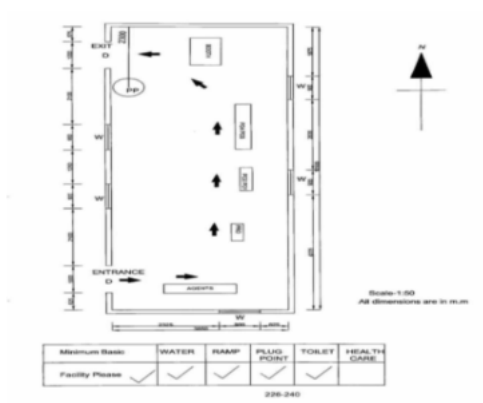

নির্বাচক নিবন্ধন আধিকারিকের স্বাক্ষর

Nazri Naksha

Google Map View

Polling Station Building Front View

Polling Station Front View

Cad View

Key MAP View

1	AEF2114783	ফটো উপলব্ধ	নাম : অনিমা মাল্লা (কাণ্ডার) স্বামীর নাম: আশীষ কাণ্ডার বাড়ির নং : n0195 বয়স : 28 লিঙ্গ : মহিলা	2	AEF2702785	ফটো উপলব্ধ	নাম : অজিত কাণ্ডার পিতার নাম: যতীন্দ্র নাথ কাণ্ডার বাড়ির নং : n0086 বয়স : 68 লিঙ্গ : পুরুষ	3	AEF2786135	ফটো উপলব্ধ	নাম : আনন্দ কাণ্ডার পিতার নাম: যতীন্দ্র নাথ কাণ্ডার বাড়ির নং : n0078 বয়স : 64 লিঙ্গ : পুরুষ
4	AEF2790251	ফটো উপলব্ধ	নাম : অষ্টমী কোটাল দাস স্বামীর নাম: গৌতম দাস বাড়ির নং : এন0038 বয়স : 23 লিঙ্গ : মহিলা	5	AEF2114940	ফটো উপলব্ধ	নাম : সোনালী কাণ্ডার স্বামীর নাম: টিংকু কাণ্ডার বাড়ির নং : n0211 বয়স : 28 লিঙ্গ : মহিলা	6	AEF2460095	ফটো উপলব্ধ	নাম : তাপসকুমার কাণ্ডার পিতার নাম: সুধীরচন্দ্র কাণ্ডার বাড়ির নং : n0078 বয়স : 61 লিঙ্গ : পুরুষ
7	HBY1342138	ফটো উপলব্ধ	নাম : মানস কান্ডার পিতার নাম: সুধীরচন্দ্র কান্ডার বাড়ির নং : n0078 বয়স : 52 লিঙ্গ : পুরুষ	8	WB/29/216/348536	ফটো উপলব্ধ	নাম : পুষ্পরানী কাণ্ডার স্বামীর নাম: শচীন্দ্র নাথ কাণ্ডার বাড়ির নং : n0085 বয়স : 59 লিঙ্গ : মহিলা	9	AEF1405372	ফটো উপলব্ধ	নাম : অতনু বেরা পিতার নাম: রতন বেরা বাড়ির নং : n0078 বয়স : 35 লিঙ্গ : পুরুষ
10	AEF2508455	ফটো উপলব্ধ	নাম : তন্ময় কান্ডার পিতার নাম: মানস কান্ডার বাড়ির নং : N0078 বয়স : 25 লিঙ্গ : পুরুষ	11	AEF2508422	ফটো উপলব্ধ	নাম : রামানন্দ কান্ডার পিতার নাম: প্রভাত কান্ডার বাড়ির নং : N0088 বয়স : 25 লিঙ্গ : পুরুষ	12	AEF2508471	ফটো উপলব্ধ	নাম : সন্তু কান্ডার পিতার নাম: নিখিল চন্দ্র কান্ডার বাড়ির নং : N087 বয়স : 25 লিঙ্গ : পুরুষ
13	AEF2508398	ফটো উপলব্ধ	নাম : জয়দেব কান্ডার পিতার নাম: তাপস কুমার কান্ডার বাড়ির নং : N0078 বয়স : 25 লিঙ্গ : পুরুষ	14	AEF2665305	ফটো উপলব্ধ	নাম : মুন্সায় কান্ডার পিতার নাম: অলক কান্ডার বাড়ির নং : এন0083 বয়স : 23 লিঙ্গ : পুরুষ	15	AEF2702751	ফটো উপলব্ধ	নাম : গঙ্গারানী কাণ্ডার স্বামীর নাম: আনন্দ কাণ্ডার বাড়ির নং : n0078 বয়স : 58 লিঙ্গ : মহিলা
16	HBY2024131	ফটো উপলব্ধ	নাম : কার্তিক কান্ডার পিতার নাম: সুধীর কান্ডার বাড়ির নং : n0078 বয়স : 46 লিঙ্গ : পুরুষ	17	AEF2702793	ফটো উপলব্ধ	নাম : ছায়ারানী কাণ্ডার স্বামীর নাম: অজিত কাণ্ডার বাড়ির নং : n0086 বয়স : 60 লিঙ্গ : মহিলা	18	AEF1405620	ফটো উপলব্ধ	নাম : মাপুরী মন্ডল(কান্ডার) স্বামীর নাম: দীপক কান্ডার বাড়ির নং : n0038 বয়স : 40 লিঙ্গ : মহিলা
19	HBY2024156	ফটো উপলব্ধ	নাম : তরুন কান্ডার পিতার নাম: বিষ্ণু পদ কান্ডার বাড়ির নং : n0087 বয়স : 51 লিঙ্গ : পুরুষ	20	AEF1682368	ফটো উপলব্ধ	নাম : টুঙ্গা খাটুয়া (কান্ডার) স্বামীর নাম: পিঙ্কু কান্ডার বাড়ির নং : 258 বয়স : 33 লিঙ্গ : মহিলা	21	AEF1778745	ফটো উপলব্ধ	নাম : রিঙ্কু কান্ডার পিতার নাম: অজিত কান্ডার বাড়ির নং : n0086 বয়স : 31 লিঙ্গ : পুরুষ
22	AEF0984096	ফটো উপলব্ধ	নাম : টিংকু কান্ডার পিতার নাম: অজিত কান্ডার বাড়ির নং : n0086 বয়স : 39 লিঙ্গ : পুরুষ	23	HBY2265908	ফটো উপলব্ধ	নাম : পিংকু কান্ডার পিতার নাম: অজিত কান্ডার বাড়ির নং : 258 বয়স : 41 লিঙ্গ : পুরুষ	24	WB/29/216/348152	ফটো উপলব্ধ	নাম : পুলিনবিহারী কাণ্ডার পিতার নাম: যতীন্দ্র নাথ কাণ্ডার বাড়ির নং : n0077 বয়স : 79 লিঙ্গ : পুরুষ
25	WB/29/216/348522	ফটো উপলব্ধ	নাম : পারুলরানী কাণ্ডার স্বামীর নাম: পুলিন কাণ্ডার বাড়ির নং : n0077 বয়স : 69 লিঙ্গ : মহিলা	26	HBY2265924	ফটো উপলব্ধ	নাম : চন্দন কুমার কান্ডার পিতার নাম: পুলিন বিহারী কান্ডার বাড়ির নং : 247 বয়স : 40 লিঙ্গ : পুরুষ	27	AEF1864248	ফটো উপলব্ধ	নাম : সুচিত্রা দাস(কান্ডার) স্বামীর নাম: চন্দন কুমার কান্ডার বাড়ির নং : 247 বয়স : 30 লিঙ্গ : মহিলা
28	WB/29/216/348770	ফটো উপলব্ধ	নাম : রঞ্জনকুমার কাণ্ডার পিতার নাম: সুধীর চন্দ্র কাণ্ডার বাড়ির নং : n0078 বয়স : 64 লিঙ্গ : পুরুষ	29	WB/29/216/348151	ফটো উপলব্ধ	নাম : রীনারানী কাণ্ডার স্বামীর নাম: রঞ্জন কুমার কাণ্ডার বাড়ির নং : n0078 বয়স : 56 লিঙ্গ : মহিলা	30	AEF2798262	ফটো উপলব্ধ	নাম : শচীরানী কাণ্ডার স্বামীর নাম: তাপস কুমার কাণ্ডার বাড়ির নং : n0078 বয়স : 53 লিঙ্গ : মহিলা