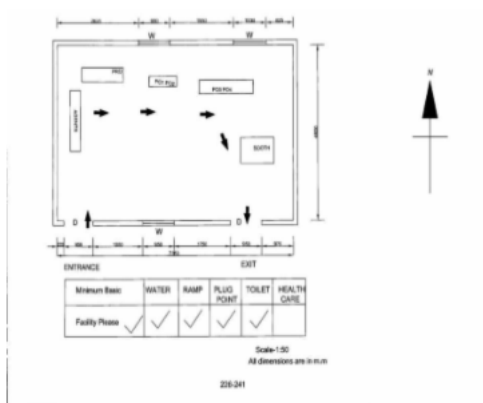

নির্বাচক নিবন্ধন আধিকারিকের স্বাক্ষর

Nazri Naksha

Google Map View

Polling Station Building Front View

Polling Station Front View

Cad View

Key MAP View

1 নাম : মামনি দাস (বেরা) স্বামীর নাম: শংকর বেরা বাড়ির নং : n0125 বয়স : 29 লিঙ্গ : মহিলা	AEF2115053 ফটো উপলব্ধ	2 নাম : মৌসুমী ভৌমিক (মণ্ডল) স্বামীর নাম: প্রশান্ত মণ্ডল বাড়ির নং : n0135 বয়স : 28 লিঙ্গ : মহিলা	AEF2115152 ফটো উপলব্ধ	3 নাম : উষা মণ্ডল (রানা) স্বামীর নাম: ভানুপদ রানা বাড়ির নং : n0133 বয়স : 33 লিঙ্গ : মহিলা	AEF2115137 ফটো উপলব্ধ
4 নাম : সুপ্রিয়া ভূঞা (রানা) স্বামীর নাম: উমাকান্ত রানা বাড়ির নং : 0034 বয়স : 29 লিঙ্গ : মহিলা	AEF2181808 ফটো উপলব্ধ	5 নাম : নিত্যানন্দ খাঁড়া পিতার নাম: দিবাকর খাঁড়া বাড়ির নং : n0017 বয়স : 64 লিঙ্গ : পুরুষ	WB/29/216/348635 ফটো উপলব্ধ	6 নাম : শিবানীরানী খাঁড়া স্বামীর নাম: নিত্যানন্দ খাঁড়া বাড়ির নং : n0017 বয়স : 58 লিঙ্গ : মহিলা	WB/29/216/348182 ফটো উপলব্ধ
7 নাম : সুরজিৎ খাঁড়া পিতার নাম: গোপাল খাঁড়া বাড়ির নং : n0019 বয়স : 33 লিঙ্গ : পুরুষ	AEF1569995 ফটো উপলব্ধ	8 নাম : সোমা খাঁড়া স্বামীর নাম: সুরজিৎ খাঁড়া বাড়ির নং : n0019 বয়স : 30 লিঙ্গ : মহিলা	AEF1864479 ফটো উপলব্ধ	9 নাম : দুলাল চন্দ্র খাঁড়া পিতার নাম: সতীশ চন্দ্র খাঁড়া বাড়ির নং : n0018 বয়স : 42 লিঙ্গ : পুরুষ	AEF2454841 ফটো উপলব্ধ
10 নাম : গোপাল চন্দ্র খাঁড়া পিতার নাম: সতীশচন্দ্র খাঁড়া বাড়ির নং : n0019 বয়স : 63 লিঙ্গ : পুরুষ	AEF2297711 ফটো উপলব্ধ	11 নাম : দেবব্রত খাঁড়া পিতার নাম: বাসুদেব খাঁড়া বাড়ির নং : N0018 বয়স : 26 লিঙ্গ : পুরুষ	AEF2508521 ফটো উপলব্ধ	12 নাম : মমতা কর খাঁড়া স্বামীর নাম: বিকাশ চন্দ্র খাঁড়া বাড়ির নং : এন0017 বয়স : 26 লিঙ্গ : মহিলা	AEF2534022 ফটো উপলব্ধ
13 নাম : বিকাশ চন্দ্র খাঁড়া পিতার নাম: নিত্যানন্দ খাঁড়া বাড়ির নং : n0017 বয়স : 34 লিঙ্গ : পুরুষ	AEF1569979 ফটো উপলব্ধ	14 নাম : শচীন্দ্র খাঁড়া পিতার নাম: সতীশ চন্দ্র খাঁড়া বাড়ির নং : n0018 বয়স : 71 লিঙ্গ : পুরুষ	AEF2858736 ফটো উপলব্ধ	15 নাম : নিমাই চাঁদ খাঁড়া পিতার নাম: শচীন্দ্র খাঁড়া বাড়ির নং : n0018 বয়স : 41 লিঙ্গ : পুরুষ	AEF0988733 ফটো উপলব্ধ
16 নাম : গীতা খাঁড়া স্বামীর নাম: শচীন্দ্র নাথ খাঁড়া বাড়ির নং : n0018 বয়স : 60 লিঙ্গ : মহিলা	WB/29/216/348496 ফটো উপলব্ধ	17 নাম : বাসুদেব খাঁড়া পিতার নাম: সতীশ চন্দ্র খাঁড়া বাড়ির নং : n0018 বয়স : 58 লিঙ্গ : পুরুষ	WB/29/216/348489 ফটো উপলব্ধ	18 নাম : ঝর্ণারানী খাঁড়া স্বামীর নাম: বাসুদেব খাঁড়া বাড়ির নং : n0018 বয়স : 51 লিঙ্গ : মহিলা	WB/29/216/348913 ফটো উপলব্ধ
19 নাম : টুম্পারানী খাঁড়া স্বামীর নাম: দুলালচন্দ্র খাঁড়া বাড়ির নং : n0018 বয়স : 42 লিঙ্গ : মহিলা	AEF1569987 ফটো উপলব্ধ	20 নাম : সনাতন খাঁড়া পিতার নাম: সতীশ চন্দ্র খাঁড়া বাড়ির নং : n0018 বয়স : 47 লিঙ্গ : পুরুষ	HBV2024701 ফটো উপলব্ধ	21 নাম : অনিমা দাস(খাঁড়া) স্বামীর নাম: সনাতন খাঁড়া বাড়ির নং : n0018 বয়স : 40 লিঙ্গ : মহিলা	AEF1489020 ফটো উপলব্ধ
22 নাম : রুবি কর্মকার(রানা) স্বামীর নাম: মানিক রানা বাড়ির নং : n0018 বয়স : 42 লিঙ্গ : মহিলা	AEF1405836 ফটো উপলব্ধ	23 নাম : গীতা রানী খাঁড়া স্বামীর নাম: গোপাল খাঁড়া বাড়ির নং : n0019 বয়স : 56 লিঙ্গ : মহিলা	AEF2297729 ফটো উপলব্ধ	24 নাম : অমিতকুমার দাশ পিতার নাম: যামিনী দাশ বাড়ির নং : n0020 বয়স : 78 লিঙ্গ : পুরুষ	AEF2297497 ফটো উপলব্ধ
25 নাম : অশোককুমার দাশ পিতার নাম: যামিনী দাশ বাড়ির নং : n0020 বয়স : 71 লিঙ্গ : পুরুষ	WB/29/216/348112 ফটো উপলব্ধ	26 নাম : সন্ধ্যারানী দাশ স্বামীর নাম: অমিত কুমার দাশ বাড়ির নং : n0020 বয়স : 61 লিঙ্গ : মহিলা	AEF2297547 ফটো উপলব্ধ	27 নাম : নিহার রঞ্জন দাস পিতার নাম: অমিত কুমার দাশ বাড়ির নং : n0020 বয়স : 51 লিঙ্গ : পুরুষ	AEF2297588 ফটো উপলব্ধ
28 নাম : সবিতা দাস স্বামীর নাম: নিহার রঞ্জন দাস বাড়ির নং : n0020 বয়স : 47 লিঙ্গ : মহিলা	HBV1302959 ফটো উপলব্ধ	29 নাম : টুইংক্যাল দাস পিতার নাম: নিহার রঞ্জন দাস বাড়ির নং : এন0020 বয়স : 26 লিঙ্গ : মহিলা	AEF2208916 ফটো উপলব্ধ	30 নাম : উমা দাস মহেশ স্বামীর নাম: সুদর্শন মহেশ বাড়ির নং : না বয়স : 24 লিঙ্গ : মহিলা	AEF2532422 ফটো উপলব্ধ