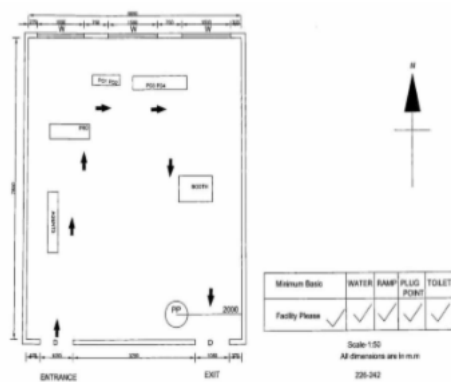

নির্বাচক নিবন্ধন আধিকারিকের স্বাক্ষর

Nazri Naksha

Google Map View

Polling Station Building Front View

Polling Station Front View

Cad View

Key MAP View

1 নাম : মলিনা প্রধান (ঘাটা) স্বামীর নাম: হিমাংশু ঘাটা বাড়ির নং : n0181 বয়স : 30 লিঙ্গ : মহিলা	AEF2115277 ফটো উপলব্ধ	#2 2 নাম : মধুমিতা কর প্রধান স্বামীর নাম: বিকাশ চন্দ্র প্রধান বাড়ির নং : N001 বয়স : 25 লিঙ্গ : মহিলা	AEF2472942 ফটো উপলব্ধ	3 নাম : কানাইলাল ঘাটা পিতার নাম: ফনিন্দ্রনাথ ঘাটা বাড়ির নং : n0001 বয়স : 77 লিঙ্গ : পুরুষ	WB/29/216/351483 ফটো উপলব্ধ
4 নাম : শ্রীকান্ত ঘাটা পিতার নাম: কানাইলাল ঘাটা বাড়ির নং : n0001 বয়স : 32 লিঙ্গ : পুরুষ	AEF1779255 ফটো উপলব্ধ	5 নাম : হিমাংশু ঘাটা পিতার নাম: কানাইলাল ঘাটা বাড়ির নং : n0001 বয়স : 37 লিঙ্গ : পুরুষ	AEF1489335 ফটো উপলব্ধ	6 নাম : বিমলা ঘাটা স্বামীর নাম: কানাইলাল ঘাটা বাড়ির নং : n0001 বয়স : 57 লিঙ্গ : মহিলা	WB/29/216/351381 ফটো উপলব্ধ
7 নাম : আরতি ঘাটা স্বামীর নাম: কানাইলাল ঘাটা বাড়ির নং : n0001 বয়স : 80 লিঙ্গ : মহিলা	WB/29/216/351378 ফটো উপলব্ধ	8 নাম : সমীর কুমার জানা পিতার নাম: পর্ণ চন্দ্র জানা বাড়ির নং : n0025 বয়স : 34 লিঙ্গ : পুরুষ	AEF1968890 ফটো উপলব্ধ	9 নাম : সুরজিৎ প্রধান পিতার নাম: সঙ্কর প্রধান বাড়ির নং : N0038 বয়স : 25 লিঙ্গ : পুরুষ	AEF2497170 ফটো উপলব্ধ
10 নাম : মিতু বেরা প্রধান স্বামীর নাম: অভিজিৎ প্রধান বাড়ির নং : N0036 বয়স : 25 লিঙ্গ : মহিলা	AEF2496602 ফটো উপলব্ধ	11 নাম : সমরেশ প্রধান পিতার নাম: সনাতন প্রধান বাড়ির নং : N0045 বয়স : 27 লিঙ্গ : পুরুষ	AEF2492239 ফটো উপলব্ধ	12 নাম : শুভ প্রধান পিতার নাম: সনাতন প্রধান বাড়ির নং : N0045 বয়স : 25 লিঙ্গ : পুরুষ	AEF2491942 ফটো উপলব্ধ
13 নাম : চন্দনা প্রধান স্বামীর নাম: ব্রজেন্দ্রনাথ প্রধান বাড়ির নং : n0044 বয়স : 64 লিঙ্গ : মহিলা	HBY1303015 ফটো উপলব্ধ	14 নাম : ব্রজেন্দ্র নাথ প্রধান পিতার নাম: কালিপদ প্রধান বাড়ির নং : n0044 বয়স : 72 লিঙ্গ : পুরুষ	AEF1489327 ফটো উপলব্ধ	15 নাম : সন্ধ্যারানী প্রধান স্বামীর নাম: রবীন্দ্রনাথ প্রধান বাড়ির নং : n0041 বয়স : 53 লিঙ্গ : মহিলা	WB/29/216/351323 ফটো উপলব্ধ
16 নাম : রবীন্দ্রনাথ প্রধান পিতার নাম: রঘুনাথ প্রধান বাড়ির নং : n0041 বয়স : 58 লিঙ্গ : পুরুষ	WB/29/216/351333 ফটো উপলব্ধ	17 নাম : বেলারানী প্রধান স্বামীর নাম: গোল্ডবিহারী প্রধান বাড়ির নং : n0040 বয়স : 64 লিঙ্গ : মহিলা	WB/29/216/351040 ফটো উপলব্ধ	18 নাম : সুনিতা প্রধান স্বামীর নাম: সুশান্ত প্রধান বাড়ির নং : 38 বয়স : 47 লিঙ্গ : মহিলা	HBY2266294 ফটো উপলব্ধ
19 নাম : সুশান্ত প্রধান পিতার নাম: মহাদেব প্রধান বাড়ির নং : n0038 বয়স : 56 লিঙ্গ : পুরুষ	WB/29/216/351349 ফটো উপলব্ধ	20 নাম : আল্পনা প্রধান স্বামীর নাম: শক্তিপদ প্রধান বাড়ির নং : n0038 বয়স : 51 লিঙ্গ : মহিলা	HBY1342989 ফটো উপলব্ধ	21 নাম : শক্তিপদ প্রধান পিতার নাম: মহাদেব প্রধান বাড়ির নং : n0038 বয়স : 68 লিঙ্গ : পুরুষ	WB/29/216/351295 ফটো উপলব্ধ
22 নাম : সুলেখা প্রধান স্বামীর নাম: শংকর প্রধান বাড়ির নং : n0038 বয়স : 49 লিঙ্গ : মহিলা	HBY1302538 ফটো উপলব্ধ	23 নাম : শংকর প্রধান পিতার নাম: মহাদেব প্রধান বাড়ির নং : n0038 বয়স : 70 লিঙ্গ : পুরুষ	WB/29/216/351153 ফটো উপলব্ধ	24 নাম : ইন্দ্রানী প্রধান স্বামীর নাম: পিন্টু প্রধান বাড়ির নং : n0037 বয়স : 35 লিঙ্গ : মহিলা	AEF1779271 ফটো উপলব্ধ
25 নাম : পিন্টু প্রধান পিতার নাম: বিজয়কুমার প্রধান বাড়ির নং : n0037 বয়স : 41 লিঙ্গ : পুরুষ	HBY2123594 ফটো উপলব্ধ	26 নাম : শ্যামলী প্রধান স্বামীর নাম: মঙ্গল প্রধান বাড়ির নং : n0037 বয়স : 44 লিঙ্গ : মহিলা	HBY2025237 ফটো উপলব্ধ	27 নাম : মঙ্গল প্রধান পিতার নাম: বিজয়কুমার প্রধান বাড়ির নং : n0037 বয়স : 49 লিঙ্গ : পুরুষ	HBY1302819 ফটো উপলব্ধ
28 নাম : সুভদ্রারানী প্রধান স্বামীর নাম: বিজয়কুমার প্রধান বাড়ির নং : n0037 বয়স : 70 লিঙ্গ : মহিলা	WB/29/216/351420 ফটো উপলব্ধ	29 নাম : সুসমা প্রধান স্বামীর নাম: রাজেন্দ্র নাথ প্রধান বাড়ির নং : 36 বয়স : 36 লিঙ্গ : মহিলা	AEF1514058 ফটো উপলব্ধ	30 নাম : রাজেন্দ্র নাথ প্রধান পিতার নাম: শুকদেব প্রধান বাড়ির নং : 36 বয়স : 40 লিঙ্গ : পুরুষ	HBY2266286 ফটো উপলব্ধ