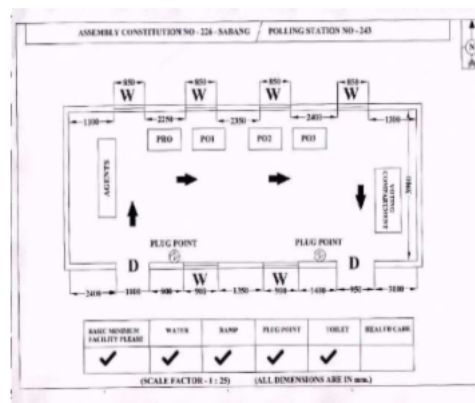

নির্বাচক নিবন্ধন আধিকারিকের স্বাক্ষর

Nazri Naksha

Google Map View

Polling Station Building Front View

Polling Station Front View

Cad View

Key MAP View

বিধানসভা নির্বাচনক্ষেত্রের নং, নাম : 226-সং
ভাগ নং, নাম : 1-শ্যামসুন্দরপুর (দক্ষিণ-পূর্ব)