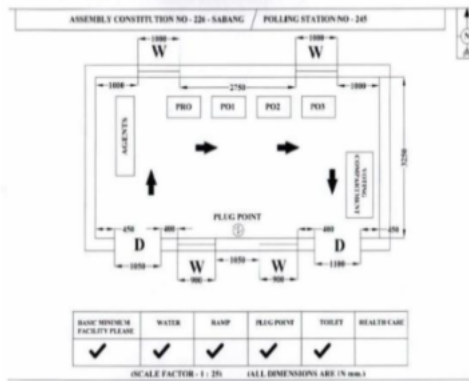

নির্বাচক নিবন্ধন আধিকারিকের স্বাক্ষর

Nazri Naksha

Google Map View

Polling Station Building Front View

Polling Station Front View

Cad View

Key MAP View

1 নাম : সুদীপ্তা ঘোড়াই (অধিকারী) স্বামীর নাম: প্রনব অধিকারী বাড়ির নং : n0213 বয়স : 29 লিঙ্গ : মহিলা	AEF2115988 ফটো উপলব্ধ	2 নাম : প্রীতিসিতা ভৌমিক (অধিকারী) স্বামীর নাম: প্রসাদ কৃষ্ণ (অধিকারী) বাড়ির নং : n0219 বয়স : 30 লিঙ্গ : মহিলা	AEF2182814 ফটো উপলব্ধ	3 নাম : সংগীতা পাত্র (দোলাই) স্বামীর নাম: সুকুমার দোলাই বাড়ির নং : n0214 বয়স : 29 লিঙ্গ : মহিলা	AEF2115996 ফটো উপলব্ধ
4 নাম : সঙ্গীতা পাল (পাত্র) স্বামীর নাম: আলোক কুমার পাত্র বাড়ির নং : n0216 বয়স : 30 লিঙ্গ : মহিলা	AEF2116010 ফটো উপলব্ধ	5 নাম : সুপ্রিয়া ঘোড়াই (পাত্র) স্বামীর নাম: পুলক কুমার পাত্র বাড়ির নং : n0192 বয়স : 29 লিঙ্গ : মহিলা	AEF2052702 ফটো উপলব্ধ	6 নাম : সবিতা ঘোড়াই (বেরা) স্বামীর নাম: শশাঙ্ক বেরা বাড়ির নং : n0211 বয়স : 32 লিঙ্গ : মহিলা	AEF2115962 ফটো উপলব্ধ
7 নাম : মমতা বর্মন (মাল) স্বামীর নাম: সুজয় কুমার মাল বাড়ির নং : n0204 বয়স : 33 লিঙ্গ : মহিলা	AEF2115897 ফটো উপলব্ধ	8 নাম : সুশমা সাঁতরা (সামন্ত) স্বামীর নাম: মাস্ত্র সামন্ত বাড়ির নং : n0198 বয়স : 28 লিঙ্গ : মহিলা	AEF2115830 ফটো উপলব্ধ	9 নাম : শুকদেব অধিকারী পিতার নাম: অরবিন্দ অধিকারী বাড়ির নং : n0201 বয়স : 32 লিঙ্গ : পুরুষ	AEF2115863 ফটো উপলব্ধ
10 নাম : সুমন অধিকারী পিতার নাম: অজয় অধিকারী বাড়ির নং : n0206 বয়স : 28 লিঙ্গ : পুরুষ	AEF2115913 ফটো উপলব্ধ	11 নাম : সৌরভ অধিকারী পিতার নাম: দীপক অধিকারী বাড়ির নং : n0215 বয়স : 29 লিঙ্গ : পুরুষ	AEF2116002 ফটো উপলব্ধ	12 নাম : অরিন্দম অধিকারী পিতার নাম: মহাদেব অধিকারী বাড়ির নং : n0041 বয়স : 27 লিঙ্গ : পুরুষ	AEF2182681 ফটো উপলব্ধ
13 নাম : কাবেরী জানা (অধিকারী) স্বামীর নাম: রাজু অধিকারী বাড়ির নং : n0021 বয়স : 36 লিঙ্গ : মহিলা	AEF1969948 ফটো উপলব্ধ	14 নাম : সুমন অধিকারী পিতার নাম: সীতানাথ অধিকারী বাড়ির নং : n0043 বয়স : 29 লিঙ্গ : পুরুষ	AEF1969989 ফটো উপলব্ধ	15 নাম : যুথিকা দাস (অধিকারী) স্বামীর নাম: তুষারকান্তি অধিকারী বাড়ির নং : n0011 বয়স : 47 লিঙ্গ : মহিলা	HBV2027597 ফটো উপলব্ধ
16 নাম : মিনু অধিকারী স্বামীর নাম: স্বপন কুমার অধিকারী বাড়ির নং : n0043 বয়স : 56 লিঙ্গ : মহিলা	HBV2027704 ফটো উপলব্ধ	17 নাম : অজয় অধিকারী পিতার নাম: নারায়ণ চন্দ্র অধিকারী বাড়ির নং : n0027 বয়স : 37 লিঙ্গ : পুরুষ	AEF1311034 ফটো উপলব্ধ	18 নাম : শ্রাবনী মাইতি (অধিকারী) স্বামীর নাম: স্বপন অধিকারী বাড়ির নং : n0012 বয়স : 31 লিঙ্গ : মহিলা	AEF1969831 ফটো উপলব্ধ
19 নাম : স্বপন অধিকারী পিতার নাম: মদন মোহন অধিকারী বাড়ির নং : 005 বয়স : 43 লিঙ্গ : পুরুষ	HBV2027829 ফটো উপলব্ধ	20 নাম : রনজিত কলা পিতার নাম: নিমাইচাঁদ কলা বাড়ির নং : n0007 বয়স : 35 লিঙ্গ : পুরুষ	AEF1406891 ফটো উপলব্ধ	21 নাম : ভুগুরাম অধিকারী পিতার নাম: বিষ্ণু পদ অধিকারী বাড়ির নং : n0017 বয়স : 55 লিঙ্গ : পুরুষ	AEF1489913 ফটো উপলব্ধ
22 নাম : পূর্ণিমা প্রধান (অধিকারী) স্বামীর নাম: মলয় অধিকারী বাড়ির নং : n0042 বয়স : 36 লিঙ্গ : মহিলা	AEF1490192 ফটো উপলব্ধ	23 নাম : প্রকৃতি ভৌমিক অধিকারী স্বামীর নাম: চন্দন কুমার অধিকারী বাড়ির নং : n0012 বয়স : 37 লিঙ্গ : মহিলা	AEF1570951 ফটো উপলব্ধ	24 নাম : গৌরী অধিকারী স্বামীর নাম: শিবপ্রসাদ অধিকারী বাড়ির নং : n0009 বয়স : 55 লিঙ্গ : মহিলা	WB/29/216/357263 ফটো উপলব্ধ
25 নাম : প্রতিমা বর্মন স্বামীর নাম: বিমলকুমার বর্মন বাড়ির নং : n0035 বয়স : 36 লিঙ্গ : মহিলা	AEF1311059 ফটো উপলব্ধ	26 নাম : কাকলী মাইতি পিতার নাম: কমল মাইতি বাড়ির নং : এন0201 বয়স : 27 লিঙ্গ : মহিলা	UPM1952035 ফটো উপলব্ধ	27 নাম : সুসিতা অধিকারী পিতার নাম: শক্তি পদ অধিকারী বাড়ির নং : এন0013 বয়স : 23 লিঙ্গ : মহিলা	AEF2751352 ফটো উপলব্ধ
28 নাম : সুভাষ অধিকারী পিতার নাম: হরেকৃষ্ণ অধিকারী বাড়ির নং : n0034 বয়স : 68 লিঙ্গ : পুরুষ	AEF2782365 ফটো উপলব্ধ	29 নাম : সূর্যকান্ত অধিকারী পিতার নাম: রাধানাথ অধিকারী বাড়ির নং : এন0045 বয়স : 45 লিঙ্গ : পুরুষ	HBV1338896 ফটো উপলব্ধ	30 নাম : গৌতম অধিকারী পিতার নাম: রাধানাথ অধিকারী বাড়ির নং : n0045 বয়স : 45 লিঙ্গ : পুরুষ	HBV1341601 ফটো উপলব্ধ