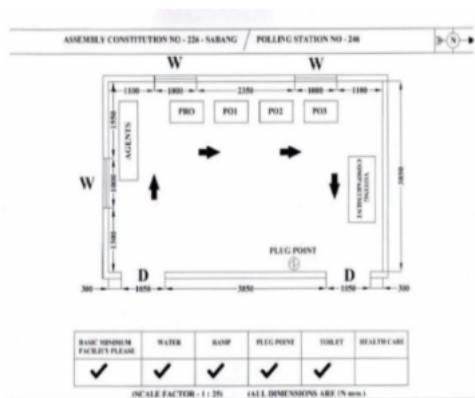

নির্বাচক নিবন্ধন আধিকারিকের স্বাক্ষর

Nazri Naksha

Google Map View

Polling Station Building Front View

Polling Station Front View

Cad View

Key MAP View

1 নাম : সুলেখা বেরা (জানা) স্বামীর নাম: মদন মোহন জানা বাড়ির নং : n0134 বয়স : 27 লিঙ্গ : মহিলা	AEF2183036 ফটো উপলব্ধ	2 নাম : সত্যেশ্বর অধিকারী পিতার নাম: বাদল চন্দ্র অধিকারী বাড়ির নং : 2 বয়স : 37 লিঙ্গ : পুরুষ	HBY2267490 ফটো উপলব্ধ	3 নাম : সমরেশ অধিকারী পিতার নাম: চন্দন অধিকারী বাড়ির নং : এন0002 বয়স : 26 লিঙ্গ : পুরুষ	AEF2211746 ফটো উপলব্ধ
4 নাম : বাদল চন্দ্র অধিকারী পিতার নাম: সুদর্শন অধিকারী বাড়ির নং : n0002 বয়স : 72 লিঙ্গ : পুরুষ	AEF2543882 ফটো উপলব্ধ	5 নাম : মৌমিতা বর্মন অধিকারী স্বামীর নাম: সমরেশ অধিকারী বাড়ির নং : এন0002 বয়স : 26 লিঙ্গ : মহিলা	AEF2211209 ফটো উপলব্ধ	6 নাম : গীতারানী অধিকারী স্বামীর নাম: বাদল অধিকারী বাড়ির নং : n0002 বয়স : 61 লিঙ্গ : মহিলা	WB/29/216/360244 ফটো উপলব্ধ
7 নাম : চন্দনকুমার অধিকারী পিতার নাম: বাদল অধিকারী বাড়ির নং : n0002 বয়স : 45 লিঙ্গ : পুরুষ	HBY1820653 ফটো উপলব্ধ	8 নাম : অরুনা অধিকারী স্বামীর নাম: চন্দন কুমার অধিকারী বাড়ির নং : n0002 বয়স : 45 লিঙ্গ : মহিলা	HBY2028561 ফটো উপলব্ধ	9 নাম : ললিতা পাত্র স্বামীর নাম: বিষ্ণুপদ পাত্র বাড়ির নং : 2 বয়স : 36 লিঙ্গ : মহিলা	AEF1407444 ফটো উপলব্ধ
10 নাম : অনীতা ওঝা দিঙ্গা স্বামীর নাম: হৃদিকেশ দিঙ্গা বাড়ির নং : নং117 বয়স : 25 লিঙ্গ : মহিলা	AEF2488278 ফটো উপলব্ধ	S 11 নাম : সুসমা কপাট জানা স্বামীর নাম: রঞ্জিত জানা বাড়ির নং : এন0116 বয়স : 25 লিঙ্গ : মহিলা	AEF2535151 ফটো উপলব্ধ	12 নাম : রাজকমল জানা পিতার নাম: বংশীবদন জানা বাড়ির নং : নং178 বয়স : 25 লিঙ্গ : পুরুষ	AEF2488344 ফটো উপলব্ধ
13 নাম : নীলকমল জানা পিতার নাম: বংশীবদন জানা বাড়ির নং : নং178 বয়স : 25 লিঙ্গ : পুরুষ	AEF2487908 ফটো উপলব্ধ	14 নাম : বুল্লি জানা স্বামীর নাম: সঞ্জীব জানা বাড়ির নং : এন0192 বয়স : 29 লিঙ্গ : মহিলা	AEF2535326 ফটো উপলব্ধ	15 নাম : সুব্রত জানা পিতার নাম: জয়দেব জানা বাড়ির নং : এন0202 বয়স : 24 লিঙ্গ : পুরুষ	AEF2535094 ফটো উপলব্ধ
16 নাম : সনাতন জানা পিতার নাম: চন্দন জানা বাড়ির নং : N0201 বয়স : 25 লিঙ্গ : পুরুষ	AEF2509529 ফটো উপলব্ধ	17 নাম : মিলন কুমার জানা পিতার নাম: অজিত কুমার জানা বাড়ির নং : দুবরাজপুর 1 নং প্রাথমিক শ বয়স : 35 লিঙ্গ : পুরুষ	AEF1407808 ফটো উপলব্ধ	18 নাম : গীতারানী দাস পিতার নাম: নারায়ন দাস বাড়ির নং : n0063 বয়স : 63 লিঙ্গ : পুরুষ	WB/29/216/360394 ফটো উপলব্ধ
19 নাম : স্বপন দাস পিতার নাম: নারায়ন দাস বাড়ির নং : n0063 বয়স : 53 লিঙ্গ : পুরুষ	WB/29/216/360359 ফটো উপলব্ধ	20 নাম : মামনি দাস স্বামীর নাম: স্বপন দাস বাড়ির নং : n0063 বয়স : 34 লিঙ্গ : মহিলা	AEF1780592 ফটো উপলব্ধ	21 নাম : মনিরানী দাস স্বামীর নাম: নিতাই দাস বাড়ির নং : n0063 বয়স : 56 লিঙ্গ : মহিলা	WB/29/216/360235 ফটো উপলব্ধ
22 নাম : চাঁদহরি দাস পিতার নাম: নিতাই দাস বাড়ির নং : n0063 বয়স : 36 লিঙ্গ : পুরুষ	AEF1490390 ফটো উপলব্ধ	23 নাম : ময়না দাস স্বামীর নাম: চাঁদহরি দাস বাড়ির নং : n0063 বয়স : 32 লিঙ্গ : মহিলা	AEF1780600 ফটো উপলব্ধ	24 নাম : লালু দাস পিতার নাম: নারায়ন চন্দ্র দাস বাড়ির নং : n0063 বয়স : 33 লিঙ্গ : পুরুষ	AEF1780584 ফটো উপলব্ধ
25 নাম : ভানুপদ দাস পিতার নাম: নারায়ন চন্দ্র দাস বাড়ির নং : n0063 বয়স : 39 লিঙ্গ : পুরুষ	AEF1009521 ফটো উপলব্ধ	26 নাম : রতন দাস পিতার নাম: নিতাই চাঁদ দাস বাড়ির নং : n0063 বয়স : 31 লিঙ্গ : পুরুষ	AEF2063352 ফটো উপলব্ধ	27 নাম : বনশ্রী সাঁতরা দাস স্বামীর নাম: রতন দাস বাড়ির নং : এন0063 বয়স : 25 লিঙ্গ : মহিলা	AEF2535284 ফটো উপলব্ধ
28 নাম : দুর্গা দাস পাত্র স্বামীর নাম: বাবুলাল পাত্র বাড়ির নং : নং বয়স : 24 লিঙ্গ : মহিলা	AEF2535557 ফটো উপলব্ধ	29 নাম : রেখা দিয়সী স্বামীর নাম: সঞ্জয় দিয়সী বাড়ির নং : না বয়স : 36 লিঙ্গ : মহিলা	AEF1408145 ফটো উপলব্ধ	30 নাম : সাখী পড়্যা রাউল স্বামীর নাম: সমির রাউল বাড়ির নং : এন0078 বয়স : 23 লিঙ্গ : মহিলা	AEF2748077 ফটো উপলব্ধ