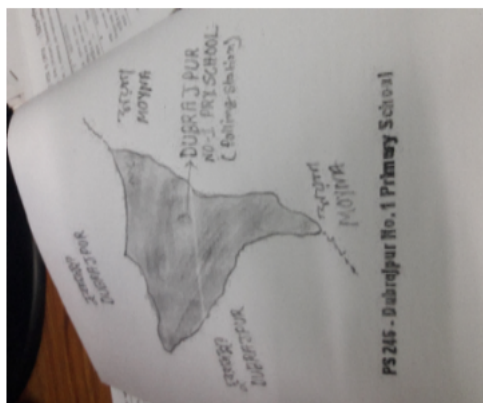

Nazri Naksha