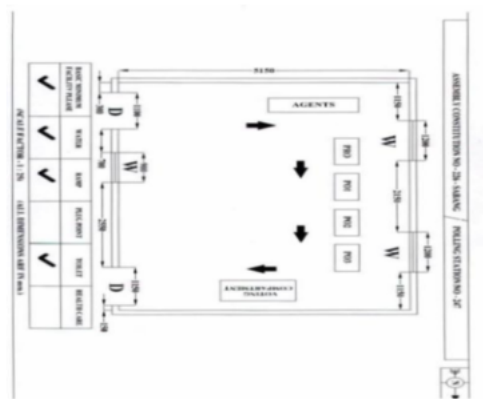

নির্বাচক নিবন্ধন আধিকারিকের স্বাক্ষর

Nazri Naksha

Google Map View

Polling Station Building Front View

Polling Station Front View

Cad View

Key MAP View

1 নাম : তনু খাটুয়া (মণ্ডল) স্বামীর নাম: নিতাই মণ্ডল বাড়ির নং : n0186 বয়স : 33 লিঙ্গ : মহিলা	AEF2052793 ফটো উপলব্ধ	2 নাম : কাকলী সাহ (মামা) স্বামীর নাম: গোপাল মামা বাড়ির নং : n0183 বয়স : 29 লিঙ্গ : মহিলা	AEF2052769 ফটো উপলব্ধ	3 নাম : বুদ্ধদেব করন পিতার নাম: দুলাল চন্দ্র করণ বাড়ির নং : দুবরাজপুর বয়স : 31 লিঙ্গ : পুরুষ	AEF1970672 ফটো উপলব্ধ
4 নাম : দুলাল চন্দ্র করণ পিতার নাম: ভোগী করন বাড়ির নং : দুবরাজপুর বয়স : 65 লিঙ্গ : পুরুষ	AEF2682649 ফটো উপলব্ধ	5 নাম : কমলা করন স্বামীর নাম: দুলাল চন্দ্র করণ বাড়ির নং : দুবরাজপুর বয়স : 56 লিঙ্গ : মহিলা	AEF2682656 ফটো উপলব্ধ	6 নাম : গৌতম করণ পিতার নাম: ভরত করণ বাড়ির নং : না বয়স : 25 লিঙ্গ : পুরুষ	AEF2761005 ফটো উপলব্ধ
7 নাম : নীলিমা করন স্বামীর নাম: বানেশ্বর করন বাড়ির নং : n0016 বয়স : 54 লিঙ্গ : মহিলা	WB/29/216/363083 ফটো উপলব্ধ	8 নাম : মায়ী করণ স্বামীর নাম: অমল্য করন বাড়ির নং : n0024 বয়স : 70 লিঙ্গ : মহিলা	AEF2683035 ফটো উপলব্ধ	9 নাম : বাণেশ্বর করণ পিতার নাম: সুধীর করন বাড়ির নং : n0016 বয়স : 61 লিঙ্গ : পুরুষ	AEF2935310 ফটো উপলব্ধ
10 নাম : ভরত করণ পিতার নাম: ভোগী করণ বাড়ির নং : n0040 বয়স : 60 লিঙ্গ : পুরুষ	WB/29/216/363385 ফটো উপলব্ধ	11 নাম : শেফালী করণ স্বামীর নাম: ভরত করণ বাড়ির নং : n0040 বয়স : 57 লিঙ্গ : মহিলা	WB/29/216/363380 ফটো উপলব্ধ	12 নাম : উত্তম করন পিতার নাম: ভরত করন বাড়ির নং : n0040 বয়স : 33 লিঙ্গ : পুরুষ	AEF1684646 ফটো উপলব্ধ
13 নাম : লক্ষী জানা স্বামীর নাম: সাগর জানা বাড়ির নং : n0039 বয়স : 36 লিঙ্গ : মহিলা	AEF1408046 ফটো উপলব্ধ	14 নাম : নমিতা করন স্বামীর নাম: চন্দন করন বাড়ির নং : n0024 বয়স : 43 লিঙ্গ : মহিলা	HBY2125318 ফটো উপলব্ধ	15 নাম : চন্দন করন পিতার নাম: অমল্য করন বাড়ির নং : n0024 বয়স : 48 লিঙ্গ : পুরুষ	HBY2029650 ফটো উপলব্ধ
16 নাম : শুভঙ্কর করন পিতার নাম: বানেশ্বর করন বাড়ির নং : n0016 বয়স : 32 লিঙ্গ : পুরুষ	AEF1684679 ফটো উপলব্ধ	17 নাম : সীতারানী করন স্বামীর নাম: চিত্ত করন বাড়ির নং : n0017 বয়স : 58 লিঙ্গ : মহিলা	WB/29/216/363128 ফটো উপলব্ধ	18 নাম : শ্রীকান্ত সামন্ত পিতার নাম: বিষ্ণুপদ সামন্ত বাড়ির নং : n0017 বয়স : 46 লিঙ্গ : পুরুষ	HBY1821958 ফটো উপলব্ধ
19 নাম : কৃষ্ণা সামন্ত (জানা) স্বামীর নাম: শ্রীকান্ত সামন্ত বাড়ির নং : 230 বয়স : 40 লিঙ্গ : মহিলা	HBY2267888 ফটো উপলব্ধ	20 নাম : অজয় কুমার করন পিতার নাম: চিত্তরঞ্জন করন বাড়ির নং : n0017 বয়স : 43 লিঙ্গ : পুরুষ	HBY2029692 ফটো উপলব্ধ	21 নাম : ফুলমনি করন স্বামীর নাম: অজয় কুমার করন বাড়ির নং : n0017 বয়স : 38 লিঙ্গ : মহিলা	AEF1311554 ফটো উপলব্ধ
22 নাম : নিয়তি করন মায়ের নাম: প্রমিলা করন বাড়ির নং : n0018 বয়স : 60 লিঙ্গ : মহিলা	HBY2206027 ফটো উপলব্ধ	23 নাম : কিশোরী করন পিতার নাম: শশী করন বাড়ির নং : n0018 বয়স : 70 লিঙ্গ : পুরুষ	WB/29/216/363024 ফটো উপলব্ধ	24 নাম : যমুনারানী করন স্বামীর নাম: কিশোরী করন বাড়ির নং : n0018 বয়স : 62 লিঙ্গ : মহিলা	WB/29/216/363131 ফটো উপলব্ধ
25 নাম : রঞ্জিত করন পিতার নাম: কিশোরী করন বাড়ির নং : n0018 বয়স : 40 লিঙ্গ : পুরুষ	HBY2161271 ফটো উপলব্ধ	26 নাম : মৌসুমী মন্ডল (করন) স্বামীর নাম: রনজিত করন বাড়ির নং : n0018 বয়স : 34 লিঙ্গ : মহিলা	AEF1684687 ফটো উপলব্ধ	27 নাম : শংকরী করন স্বামীর নাম: গগন করন বাড়ির নং : n0019 বয়স : 67 লিঙ্গ : মহিলা	WB/29/216/363424 ফটো উপলব্ধ
28 নাম : কুশঙ্কর করন পিতার নাম: গগন করন বাড়ির নং : n0019 বয়স : 34 লিঙ্গ : পুরুষ	AEF1684695 ফটো উপলব্ধ	29 নাম : তারাপদ করন পিতার নাম: মহাদেব করন বাড়ির নং : n0020 বয়স : 44 লিঙ্গ : পুরুষ	HBY2029734 ফটো উপলব্ধ	30 নাম : পূর্ণিমা করন স্বামীর নাম: তারাপদ করন বাড়ির নং : n0020 বয়স : 36 লিঙ্গ : মহিলা	AEF1311570 ফটো উপলব্ধ