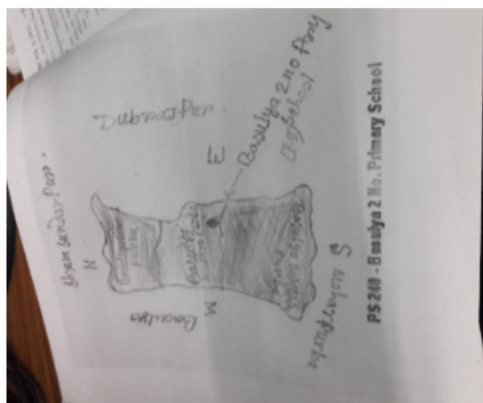

Nazri Naksha