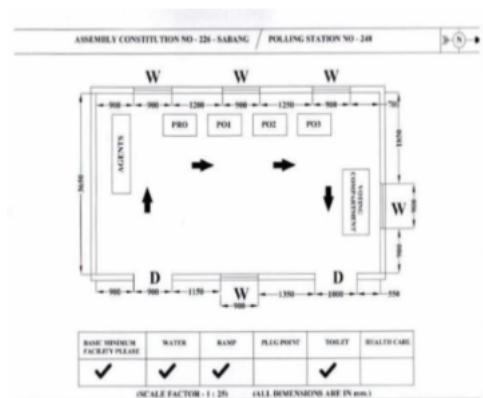

নির্বাচক নিবন্ধন আধিকারিকের স্বাক্ষর

Nazri Naksha

Google Map View

Polling Station Building Front View

Polling Station Front View

Cad View

Key MAP View

1	AEF1781319	নাম : কাকলী কুইল্যা স্বামীর নাম: প্রলয় কুমার কুইল্যা বাড়ির নং : n0002 বয়স : 31 লিঙ্গ : মহিলা	ফটো উপলব্ধ	2	AEF1781327	নাম : প্রলয় কুমার কুইল্যা পিতার নাম: প্রশান্ত কুইল্যা বাড়ির নং : n0002 বয়স : 37 লিঙ্গ : পুরুষ	ফটো উপলব্ধ	3	WB/29/216/366807	নাম : কাননবালা কুইল্যা স্বামীর নাম: প্রশান্ত কুইল্যা বাড়ির নং : n0002 বয়স : 57 লিঙ্গ : মহিলা	ফটো উপলব্ধ
4	WB/29/216/366411	নাম : সরস্বতী কুইল্যা স্বামীর নাম: প্রনবেশ কুইল্যা বাড়ির নং : n0002 বয়স : 50 লিঙ্গ : মহিলা	ফটো উপলব্ধ	5	WB/29/216/366752	নাম : প্রনবেশ কুইল্যা পিতার নাম: সতীশ কুইল্যা বাড়ির নং : n0002 বয়স : 53 লিঙ্গ : পুরুষ	ফটো উপলব্ধ	6	HBY1338722	নাম : পবিত্র কুমার কুইল্যা পিতার নাম: গৌরহরি কুইল্যা বাড়ির নং : n0001 বয়স : 45 লিঙ্গ : পুরুষ	ফটো উপলব্ধ
7	WB/29/216/366443	নাম : গৌরহরি কুইল্যা পিতার নাম: শ্রীপতি কুইল্যা বাড়ির নং : n0001 বয়স : 68 লিঙ্গ : পুরুষ	ফটো উপলব্ধ	8	WB/29/216/366522	নাম : চন্দনী কুইল্যা স্বামীর নাম: গৌর হরি কুইল্যা বাড়ির নং : n0001 বয়স : 67 লিঙ্গ : মহিলা	ফটো উপলব্ধ	9	HBY2125748	নাম : অনুভা ঘোড়াই কুইল্যা স্বামীর নাম: পবিত্র কুমার কুইল্যা বাড়ির নং : n0001 বয়স : 40 লিঙ্গ : মহিলা	ফটো উপলব্ধ
10	AEF1571959	নাম : উষারানী খাঁড়া স্বামীর নাম: মনুচরণ খাঁড়া বাড়ির নং : n0090 বয়স : 34 লিঙ্গ : মহিলা	ফটো উপলব্ধ	11	HBY2030443	নাম : রীনা খাঁড়া স্বামীর নাম: বলাই চন্দ্র খাঁড়া বাড়ির নং : n0090 বয়স : 49 লিঙ্গ : মহিলা	ফটো উপলব্ধ	12	HBY2030435	নাম : মনুচরণ খাঁড়া পিতার নাম: কার্তিক খাঁড়া বাড়ির নং : n0090 বয়স : 48 লিঙ্গ : পুরুষ	ফটো উপলব্ধ
13	AEF2378099	নাম : বলাইচন্দ্র খাঁড়া পিতার নাম: কার্তিক চন্দ্র খাঁড়া বাড়ির নং : n0090 বয়স : 56 লিঙ্গ : পুরুষ	ফটো উপলব্ধ	14	WB/29/216/366012	নাম : উষারানী খাঁড়া স্বামীর নাম: শুভাশিষ খাঁড়া বাড়ির নং : n0049 বয়স : 52 লিঙ্গ : মহিলা	ফটো উপলব্ধ	15	WB/29/216/366136	নাম : শুভাশিষ খাঁড়া পিতার নাম: ব্রজকিশোর খাঁড়া বাড়ির নং : n0049 বয়স : 57 লিঙ্গ : পুরুষ	ফটো উপলব্ধ
16	AEF2798072	নাম : মাধুরী রানী খাঁড়া স্বামীর নাম: ব্রজকিশোর খাঁড়া বাড়ির নং : n0049 বয়স : 74 লিঙ্গ : মহিলা	ফটো উপলব্ধ	17	AEF2496487	নাম : অনিন্দিতা খাঁড়া পিতার নাম: সুভাশীষ খাঁড়া বাড়ির নং : N0049 বয়স : 25 লিঙ্গ : মহিলা	ফটো উপলব্ধ	18	AEF2212470	নাম : জয়দেব দাস পিতার নাম: তারাপদ দাস বাড়ির নং : এন0026 বয়স : 29 লিঙ্গ : পুরুষ	ফটো উপলব্ধ
19	WB/29/216/366148	নাম : অনিমারানী গুছাইৎ স্বামীর নাম: দুলালচন্দ্র গুছাইৎ বাড়ির নং : n0086 বয়স : 52 লিঙ্গ : মহিলা	ফটো উপলব্ধ	20	WB/29/216/366740	নাম : দুলাল চন্দ্র গুছাইৎ পিতার নাম: সনাতন গুছাইৎ বাড়ির নং : n0086 বয়স : 54 লিঙ্গ : পুরুষ	ফটো উপলব্ধ	21	WB/29/216/366147	নাম : রেবতী গুছাইৎ স্বামীর নাম: হরিপদ গুছাইৎ বাড়ির নং : n0084 বয়স : 61 লিঙ্গ : মহিলা	ফটো উপলব্ধ
22	WB/29/216/366539	নাম : গোবিন্দ গুছাইৎ পিতার নাম: পরমেশ্বর গুছাইৎ বাড়ির নং : n0084 বয়স : 72 লিঙ্গ : পুরুষ	ফটো উপলব্ধ	23	AEF2381838	নাম : সুবলচন্দ্র গুছাইৎ পিতার নাম: বিহারী গুছাইৎ বাড়ির নং : n0085 বয়স : 78 লিঙ্গ : পুরুষ	ফটো উপলব্ধ	24	HBY2205250	নাম : নারায়ণ চন্দ্র গুছাইৎ পিতার নাম: সুবল চন্দ্র গুছাইৎ বাড়ির নং : n0085 বয়স : 39 লিঙ্গ : পুরুষ	ফটো উপলব্ধ
25	WB/29/216/366469	নাম : রাধারানী গুছাইৎ স্বামীর নাম: সুবল চন্দ্র গুছাইৎ বাড়ির নং : n0085 বয়স : 60 লিঙ্গ : মহিলা	ফটো উপলব্ধ	26	AEF1685239	নাম : কৃষ্ণা গুছাইৎ স্বামীর নাম: নারায়ণ গুছাইৎ বাড়ির নং : n0085 বয়স : 39 লিঙ্গ : মহিলা	ফটো উপলব্ধ	27	WB/29/216/366404	নাম : করুণাময়ী ঘোড়াই স্বামীর নাম: কালাচাঁদ ঘোড়াই বাড়ির নং : n0003 বয়স : 55 লিঙ্গ : মহিলা	ফটো উপলব্ধ
28	AEF2667087	নাম : প্রিয়া মাইতি জানা স্বামীর নাম: বাপ্পাদিতা জানা বাড়ির নং : এন0059 বয়স : 23 লিঙ্গ : মহিলা	ফটো উপলব্ধ	29	AEF2149045	নাম : সুপ্রিয়া পাত্র সামন্ত স্বামীর নাম: নারায়ণ চন্দ্র সামন্ত বাড়ির নং : এন0073 বয়স : 27 লিঙ্গ : মহিলা	ফটো উপলব্ধ	30	ZXL1868124	নাম : মিতালী জানা পিতার নাম: শক্তিপদ জানা বাড়ির নং : এন0247 বয়স : 29 লিঙ্গ : মহিলা	ফটো উপলব্ধ