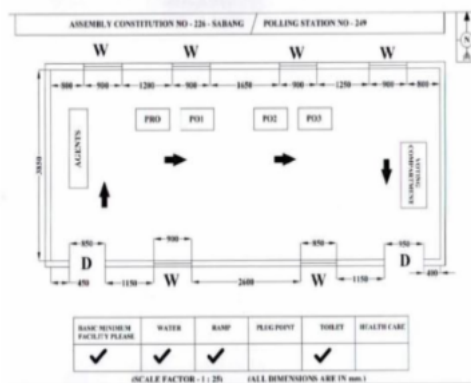

নির্বাচক নিবন্ধন আধিকারিকের স্বাক্ষর

Nazri Naksha

Google Map View

Polling Station Building Front View

Polling Station Front View

Cad View

Key MAP View

1 নাম : মন্দিরা শাসমল (ঘাটা) স্বামীর নাম: বুদ্ধদেব ঘাটা বাড়ির নং : n0200 বয়স : 28 লিঙ্গ : মহিলা	AEF2116663 ফটো উপলব্ধ	2 নাম : শুভেন্দু কুইল্যা পিতার নাম: গোপাল কুইল্যা বাড়ির নং : n0004 বয়স : 33 লিঙ্গ : পুরুষ	AEF1572296 ফটো উপলব্ধ	3 নাম : স্বাগতা মাইতি কুইল্যা স্বামীর নাম: শুভেন্দু কুইল্যা বাড়ির নং : এন0004 বয়স : 26 লিঙ্গ : মহিলা	AEF2204881 ফটো উপলব্ধ
4 নাম : সন্দীপ কুইল্যা পিতার নাম: ভীম চরন কুইল্যা বাড়ির নং : এন0002 বয়স : 23 লিঙ্গ : পুরুষ	AEF2667384 ফটো উপলব্ধ	5 নাম : গোপালচন্দ্র কুইল্যা পিতার নাম: শৈল কুইল্যা বাড়ির নং : n0004 বয়স : 60 লিঙ্গ : পুরুষ	WB/29/216/369284 ফটো উপলব্ধ	6 নাম : পিন্ধী মাজী স্বামীর নাম: দেবব্রত মাজী বাড়ির নং : n0003 বয়স : 32 লিঙ্গ : মহিলা	AEF1781863 ফটো উপলব্ধ
7 নাম : দেবব্রত মাজী পিতার নাম: রতন মাজী বাড়ির নং : n0003 বয়স : 36 লিঙ্গ : পুরুষ	AEF1408681 ফটো উপলব্ধ	8 নাম : আরতি কুইল্যা স্বামীর নাম: কৃষ্ণপ্রসাদ কুইল্যা বাড়ির নং : n0003 বয়স : 39 লিঙ্গ : মহিলা	AEF1311745 ফটো উপলব্ধ	9 নাম : কৃষ্ণপ্রসাদ কুইল্যা পিতার নাম: মদন মোহন কুইল্যা বাড়ির নং : n0003 বয়স : 40 লিঙ্গ : পুরুষ	HBY2206654 ফটো উপলব্ধ
10 নাম : সরস্বতী কুইল্যা স্বামীর নাম: মদনমোহন কুইল্যা বাড়ির নং : n0003 বয়স : 62 লিঙ্গ : মহিলা	WB/29/216/369231 ফটো উপলব্ধ	11 নাম : ববী কুইল্যা স্বামীর নাম: ভীমচরন কুইল্যা বাড়ির নং : n0002 বয়স : 44 লিঙ্গ : মহিলা	HBY2032027 ফটো উপলব্ধ	12 নাম : ভীমচরন কুইল্যা পিতার নাম: সাধনচন্দ্র কুইল্যা বাড়ির নং : n0002 বয়স : 48 লিঙ্গ : পুরুষ	HBY1322429 ফটো উপলব্ধ
13 নাম : বেহুলা কুইল্যা স্বামীর নাম: সাধন চন্দ্র কুইল্যা বাড়ির নং : n0002 বয়স : 72 লিঙ্গ : মহিলা	WB/29/216/369221 ফটো উপলব্ধ	14 নাম : সাধন চন্দ্র কুইল্যা পিতার নাম: ত্রৈলোক্য কুইল্যা বাড়ির নং : n0002 বয়স : 80 লিঙ্গ : পুরুষ	AEF2324663 ফটো উপলব্ধ	15 নাম : সপ্তমী কুড়াই স্বামীর নাম: লালমোহন কুড়াই বাড়ির নং : n0006 বয়স : 45 লিঙ্গ : মহিলা	HBY2032043 ফটো উপলব্ধ
16 নাম : নিলু কুড়াই পিতার নাম: মদন কুড়াই বাড়ির নং : n0006 বয়স : 42 লিঙ্গ : পুরুষ	AEF1028133 ফটো উপলব্ধ	17 নাম : লালু কুড়াই পিতার নাম: মদন কুড়াই বাড়ির নং : n0006 বয়স : 45 লিঙ্গ : পুরুষ	AEF1028125 ফটো উপলব্ধ	18 নাম : মাধবী কুড়াই স্বামীর নাম: মদন কুড়াই বাড়ির নং : n0006 বয়স : 68 লিঙ্গ : মহিলা	WB/29/216/369100 ফটো উপলব্ধ
19 নাম : মদন কুড়াই পিতার নাম: কিশোরী কুড়াই বাড়ির নং : n0006 বয়স : 73 লিঙ্গ : পুরুষ	WB/29/216/369423 ফটো উপলব্ধ	20 নাম : মোহন কুড়াই মায়ের নাম: খিরনী কুড়াই বাড়ির নং : n0005 বয়স : 48 লিঙ্গ : পুরুষ	HBY2032035 ফটো উপলব্ধ	21 নাম : সনজিৎ কুড়াই পিতার নাম: মোহন কুড়াই বাড়ির নং : এন0005 বয়স : 21 লিঙ্গ : পুরুষ	AEF2838910 ফটো উপলব্ধ
22 নাম : রানী কুড়াই স্বামীর নাম: মোহন কুড়াই বাড়ির নং : n0007 বয়স : 46 লিঙ্গ : মহিলা	HBY1888072 ফটো উপলব্ধ	23 নাম : গোপাল কুড়াই পিতার নাম: মুরারী কুড়াই বাড়ির নং : n0007 বয়স : 36 লিঙ্গ : পুরুষ	AEF1331974 ফটো উপলব্ধ	24 নাম : লক্ষ্মী কুড়াই স্বামীর নাম: মুরারী কুড়াই বাড়ির নং : n0007 বয়স : 58 লিঙ্গ : মহিলা	AEF2683191 ফটো উপলব্ধ
25 নাম : মুরারী কুড়াই পিতার নাম: কিশোরী কুড়াই বাড়ির নং : n0007 বয়স : 64 লিঙ্গ : পুরুষ	HBY1341890 ফটো উপলব্ধ	26 নাম : রঞ্জিত কুড়াই পিতার নাম: মুরারী কুড়াই বাড়ির নং : এন0007 বয়স : 26 লিঙ্গ : পুরুষ	AEF2212751 ফটো উপলব্ধ	27 নাম : গৌরী রানী কুড়াই স্বামীর নাম: নিলু কুড়াই বাড়ির নং : n0006 বয়স : 37 লিঙ্গ : মহিলা	AEF1971290 ফটো উপলব্ধ
28 নাম : অনিতা কুড়াই স্বামীর নাম: গোপাল কুড়াই বাড়ির নং : n0007 বয়স : 30 লিঙ্গ : মহিলা	AEF1971308 ফটো উপলব্ধ	29 নাম : অমল কায়ত পিতার নাম: গোপাল কায়ত বাড়ির নং : n0001 বয়স : 29 লিঙ্গ : পুরুষ	AEF1866946 ফটো উপলব্ধ	30 নাম : অনুলী কায়ত পিতার নাম: গোবিন্দ প্রসাদ কায়ত বাড়ির নং : এন0001 বয়স : 22 লিঙ্গ : মহিলা	AEF2776516 ফটো উপলব্ধ