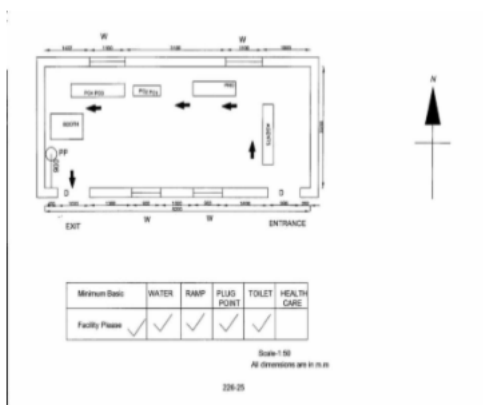

নির্বাচক নিবন্ধন আধিকারিকের স্বাক্ষর

Nazri Naksha

Google Map View

Polling Station Building Front View

Polling Station Front View

Cad View

Key MAP View

1 নাম : তনুশ্রী জানা (দোলই) স্বামীর নাম: তাপস কুমার দোলই বাড়ির নং : n0142 বয়স : 31 লিঙ্গ : মহিলা	AEF2073211 ফটো উপলব্ধ	2 নাম : সিকু বাগ (দোলই) স্বামীর নাম: দীপঙ্কর দোলই বাড়ির নং : n0152 বয়স : 31 লিঙ্গ : মহিলা	AEF2073310 ফটো উপলব্ধ	3 নাম : রিক্তি মান্না (মানা) স্বামীর নাম: প্রশান্ত (মানা) বাড়ির নং : n0168 বয়স : 33 লিঙ্গ : মহিলা	AEF2166890 ফটো উপলব্ধ
#2 4 নাম : বর্নালী সামাট (মানা) স্বামীর নাম: রাজ কুমার মানা বাড়ির নং : n0156 বয়স : 29 লিঙ্গ : মহিলা	AEF2166775 ফটো উপলব্ধ	5 নাম : কম্পনা মাইতি(আদক) স্বামীর নাম: শংকর আদক বাড়ির নং : n0003 বয়স : 42 লিঙ্গ : মহিলা	HBY1912781 ফটো উপলব্ধ	6 নাম : উষারানী জানা আদক স্বামীর নাম: শ্যামাপদ আদক বাড়ির নং : n0070 বয়স : 67 লিঙ্গ : মহিলা	AEF2783694 ফটো উপলব্ধ
7 নাম : রিয়া আদক পিতার নাম: সজয় আদক বাড়ির নং : N0078 বয়স : 25 লিঙ্গ : মহিলা	AEF2493062 ফটো উপলব্ধ	8 নাম : শংকর আদক পিতার নাম: হরিপদ আদক বাড়ির নং : n0003 বয়স : 51 লিঙ্গ : পুরুষ	AEF2528602 ফটো উপলব্ধ	9 নাম : সুদর্শন আদক পিতার নাম: হরিপদ আদক বাড়ির নং : n0034 বয়স : 69 লিঙ্গ : পুরুষ	AEF2610798 ফটো উপলব্ধ
10 নাম : জিৎ আদক পিতার নাম: শংকর আদক বাড়ির নং : এন0003 বয়স : 23 লিঙ্গ : পুরুষ	AEF2616464 ফটো উপলব্ধ	11 নাম : রাহুল আদক পিতার নাম: সজয় কুমার আদক বাড়ির নং : এন0078 বয়স : 22 লিঙ্গ : পুরুষ	AEF2710788 ফটো উপলব্ধ	12 নাম : আল্পনারাণী আদক স্বামীর নাম: সুদর্শন আদক বাড়ির নং : n0034 বয়স : 61 লিঙ্গ : মহিলা	WB/29/216/048575 ফটো উপলব্ধ
13 নাম : উমারানী আদক স্বামীর নাম: সজয় আদক বাড়ির নং : n0078 বয়স : 44 লিঙ্গ : মহিলা	HBY1716018 ফটো উপলব্ধ	14 নাম : পুষ্পরাণী আদক স্বামীর নাম: কালীপদ আদক বাড়ির নং : n0078 বয়স : 72 লিঙ্গ : মহিলা	WB/29/216/048064 ফটো উপলব্ধ	15 নাম : সজয় কুমার আদক পিতার নাম: কালিপদ আদক বাড়ির নং : n0078 বয়স : 56 লিঙ্গ : পুরুষ	WB/29/216/048569 ফটো উপলব্ধ
16 নাম : কালিপদ আদক পিতার নাম: নীলকণ্ঠ আদক বাড়ির নং : n0078 বয়স : 79 লিঙ্গ : পুরুষ	WB/29/216/048060 ফটো উপলব্ধ	17 নাম : সোমা রানী কর (আদক) স্বামীর নাম: সুকুমার আদক বাড়ির নং : n0070 বয়স : 38 লিঙ্গ : মহিলা	AEF1721778 ফটো উপলব্ধ	18 নাম : সুকুমার আদক পিতার নাম: শ্যামাপদ আদক বাড়ির নং : n0070 বয়স : 42 লিঙ্গ : পুরুষ	HBY1912773 ফটো উপলব্ধ
19 নাম : শ্যামাপদ আদক পিতার নাম: নীলকণ্ঠ আদক বাড়ির নং : n0070 বয়স : 71 লিঙ্গ : পুরুষ	WB/29/216/048032 ফটো উপলব্ধ	20 নাম : সুরজিৎ আদক পিতার নাম: সুদর্শন আদক বাড়ির নং : n0034 বয়স : 38 লিঙ্গ : পুরুষ	HBY2170546 ফটো উপলব্ধ	21 নাম : শম্পা ঘোড়াই (আদক) স্বামীর নাম: বিশ্বেজিৎ আদক বাড়ির নং : n0034 বয়স : 31 লিঙ্গ : মহিলা	AEF1811520 ফটো উপলব্ধ
22 নাম : বিশ্বেজিৎ আদক পিতার নাম: সুদর্শন আদক বাড়ির নং : n0034 বয়স : 42 লিঙ্গ : পুরুষ	HBY2170553 ফটো উপলব্ধ	23 নাম : শ্রাবনী হাজরা (আদক) স্বামীর নাম: সুরজিৎ আদক বাড়ির নং : n0034 বয়স : 32 লিঙ্গ : মহিলা	AEF2063899 ফটো উপলব্ধ	24 নাম : প্রদীপ কুইল্যা পিতার নাম: হরিপদ কুইল্যা বাড়ির নং : n0033 বয়স : 38 লিঙ্গ : পুরুষ	AEF1273176 ফটো উপলব্ধ
25 নাম : বিষ্ণু পদ কুইলা পিতার নাম: গুণধর কুইলা বাড়ির নং : n0032 বয়স : 63 লিঙ্গ : পুরুষ	AEF2291755 ফটো উপলব্ধ	26 নাম : দীপক কুইলা পিতার নাম: গুণধর কুইলা বাড়ির নং : n0032 বয়স : 59 লিঙ্গ : পুরুষ	AEF2528594 ফটো উপলব্ধ	27 নাম : সুমিত্রা কুইলা স্বামীর নাম: দীপক কুইলা বাড়ির নং : n0032 বয়স : 45 লিঙ্গ : মহিলা	HBY1378967 ফটো উপলব্ধ
28 নাম : সন্দীপ কুইলা পিতার নাম: বিষ্ণু পদ কুইলা বাড়ির নং : n0032 বয়স : 27 লিঙ্গ : পুরুষ	AEF2166718 ফটো উপলব্ধ	29 নাম : কল্যাণী কুইলা স্বামীর নাম: বিষ্ণু পদ কুইলা বাড়ির নং : n0032 বয়স : 51 লিঙ্গ : মহিলা	HBY1254267 ফটো উপলব্ধ	30 নাম : সুদীপ কুইলা পিতার নাম: দীপক কুইলা বাড়ির নং : এন0032 বয়স : 25 লিঙ্গ : পুরুষ	AEF2559094 ফটো উপলব্ধ