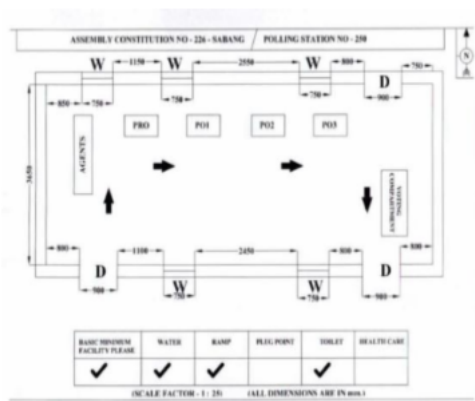

নির্বাচক নিবন্ধন আধিকারিকের স্বাক্ষর

Nazri Naksha

Google Map View

Polling Station Building Front View

Polling Station Front View

Cad View

Key MAP View

1 নাম : সুস্মিতা মাইতি (কুইল্যা) স্বামীর নাম : স্বপন কুমার কুইল্যা বাড়ির নং : n0242 বয়স : 28 লিঙ্গ : মহিলা	AEF2117026 ফটো উপলব্ধ	2 নাম : মৌমিতা ঘাটা (খাটুয়া) স্বামীর নাম : মানন্য কুমার খাটুয়া বাড়ির নং : n0231 বয়স : 28 লিঙ্গ : মহিলা	AEF2116929 ফটো উপলব্ধ	3 নাম : সুস্মিতা মাইতি (খাটুয়া) স্বামীর নাম : প্রশান্ত কুমার খাটুয়া বাড়ির নং : n0228 বয়স : 30 লিঙ্গ : মহিলা	AEF2116895 ফটো উপলব্ধ
4 নাম : ছন্দা জানা (পাত্র) স্বামীর নাম : দৌলিপ কুমার পাত্র বাড়ির নং : n0240 বয়স : 28 লিঙ্গ : মহিলা	AEF2117000 ফটো উপলব্ধ	5 নাম : সুজাতা পাল মন্ডল স্বামীর নাম : মোহনলাল মণ্ডল বাড়ির নং : এন0080 বয়স : 33 লিঙ্গ : মহিলা	YMD1669480 ফটো উপলব্ধ	6 নাম : সুস্মিতা মাইতি (সেনাপতি) স্বামীর নাম : সনাতন সেনাপতি বাড়ির নং : n0241 বয়স : 28 লিঙ্গ : মহিলা	AEF2117018 ফটো উপলব্ধ
7 নাম : সন্ধ্যা আদক স্বামীর নাম : বিজয় আদক বাড়ির নং : n0002 বয়স : 67 লিঙ্গ : মহিলা	WB/29/216/372243 ফটো উপলব্ধ	8 নাম : চন্দন কুমার আদক পিতার নাম : বিজয় কৃষ্ণ আদক বাড়ির নং : n0002 বয়স : 42 লিঙ্গ : পুরুষ	HBY2126431 ফটো উপলব্ধ	9 নাম : সীতা আদক স্বামীর নাম : চন্দন কুমার আদক বাড়ির নং : n0002 বয়স : 39 লিঙ্গ : মহিলা	HBY2205953 ফটো উপলব্ধ
10 নাম : চিরঞ্জিৎ আদক পিতার নাম : চন্দন কুমার আদক বাড়ির নং : এন0002 বয়স : 21 লিঙ্গ : পুরুষ	AEF2823847 ফটো উপলব্ধ	11 নাম : হারাধন আদক পিতার নাম : সত্যেশ্বর আদক বাড়ির নং : n0003 বয়স : 72 লিঙ্গ : পুরুষ	WB/29/216/372488 ফটো উপলব্ধ	12 নাম : ললিতা আদক স্বামীর নাম : হারাধন আদক বাড়ির নং : n0003 বয়স : 64 লিঙ্গ : মহিলা	WB/29/216/372470 ফটো উপলব্ধ
13 নাম : তপন কুইল্যা পিতার নাম : মনিন্দ্র কুইল্যা বাড়ির নং : n0004 বয়স : 50 লিঙ্গ : পুরুষ	WB/29/216/372284 ফটো উপলব্ধ	14 নাম : কবিতা কুইল্যা স্বামীর নাম : অনুপ কুমার কুইল্যা বাড়ির নং : n0006 বয়স : 41 লিঙ্গ : মহিলা	HBY2126456 ফটো উপলব্ধ	15 নাম : রঞ্জিত পাত্র পিতার নাম : মধুসূদন পাত্র বাড়ির নং : n0006 বয়স : 27 লিঙ্গ : পুরুষ	AEF2199982 ফটো উপলব্ধ
16 নাম : মমতা বেরা (কুইল্যা) স্বামীর নাম : অরবিন্দ কুইল্যা বাড়ির নং : n0006 বয়স : 45 লিঙ্গ : মহিলা	HBY1824002 ফটো উপলব্ধ	17 নাম : ক্ষীতিশ কুইল্যা পিতার নাম : অনুপ কুইল্যা বাড়ির নং : n0006 বয়স : 27 লিঙ্গ : পুরুষ	AEF2146397 ফটো উপলব্ধ	18 নাম : গীতা খাটুয়া স্বামীর নাম : নিরঞ্জন খাটুয়া বাড়ির নং : n0006 বয়স : 66 লিঙ্গ : মহিলা	AEF2942597 ফটো উপলব্ধ
19 নাম : মিনতী কুইল্যা স্বামীর নাম : গৌরহরি কুইল্যা বাড়ির নং : n0006 বয়স : 63 লিঙ্গ : মহিলা	WB/29/216/372110 ফটো উপলব্ধ	20 নাম : পৌরহরি কুইল্যা পিতার নাম : রতন কুইল্যা বাড়ির নং : n0006 বয়স : 74 লিঙ্গ : পুরুষ	WB/29/216/372329 ফটো উপলব্ধ	21 নাম : সোমাত্রী বাপ (কুইল্যা) স্বামীর নাম : রাজ গোপাল কুইল্যা বাড়ির নং : n0004 বয়স : 30 লিঙ্গ : মহিলা	AEF1867233 ফটো উপলব্ধ
22 নাম : রাজগোপাল কুইল্যা পিতার নাম : মনিন্দ্র কুইল্যা বাড়ির নং : n0004 বয়স : 40 লিঙ্গ : পুরুষ	AEF1032457 ফটো উপলব্ধ	23 নাম : স্বপন কুমার কুইল্যা পিতার নাম : মনিন্দ্র নাথ কুইল্যা বাড়ির নং : n0004 বয়স : 43 লিঙ্গ : পুরুষ	HBY1824028 ফটো উপলব্ধ	24 নাম : অনুপ কুইল্যা পিতার নাম : গৌরহরি কুইল্যা বাড়ির নং : n0006 বয়স : 46 লিঙ্গ : পুরুষ	HBY1824010 ফটো উপলব্ধ
25 নাম : অমতা কুইল্যা পিতার নাম : অরবিন্দ কুইল্যা বাড়ির নং : এন0006 বয়স : 23 লিঙ্গ : মহিলা	AEF2667624 ফটো উপলব্ধ	26 নাম : অভিজিৎ কুইল্যা পিতার নাম : তপন কুইল্যা বাড়ির নং : এন0004 বয়স : 22 লিঙ্গ : পুরুষ	AEF2741957 ফটো উপলব্ধ	27 নাম : অরবিন্দ কুইল্যা পিতার নাম : গৌরহরি কুইল্যা বাড়ির নং : n0006 বয়স : 49 লিঙ্গ : পুরুষ	HBY1322312 ফটো উপলব্ধ
28 নাম : শ্রাবণী দাস খাটুয়া স্বামীর নাম : আনন্দ মোহন খাটুয়া বাড়ির নং : n0057 বয়স : 37 লিঙ্গ : মহিলা	AEF1782184 ফটো উপলব্ধ	29 নাম : মৌমিতা খাটুয়া পিতার নাম : নারায়ণ চন্দ্র খাটুয়া বাড়ির নং : এন0061 বয়স : 22 লিঙ্গ : মহিলা	AEF2773711 ফটো উপলব্ধ	30 নাম : লক্ষ্মী কান্ত খাটুয়া পিতার নাম : শশুনাথ খাটুয়া বাড়ির নং : এন0014 বয়স : 22 লিঙ্গ : পুরুষ	AEF2773729 ফটো উপলব্ধ