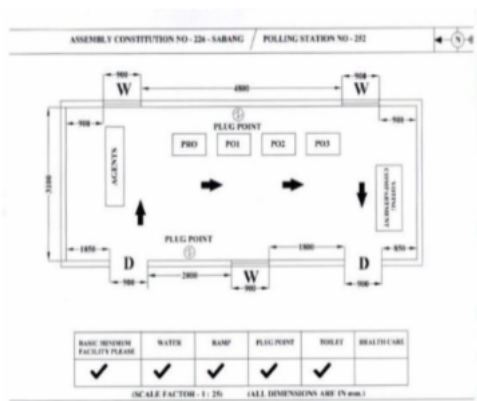

নির্বাচক নিবন্ধন আধিকারিকের স্বাক্ষর

Nazri Naksha

Google Map View

Polling Station Building Front View

Polling Station Front View

Cad View

Key MAP View

1	AEF2117216	ফটো উপলব্ধ	2	AEF2117265	ফটো উপলব্ধ	3	AEF2117273	ফটো উপলব্ধ
নাম : জয়ন্তী জানা (খাটুয়া) স্বামীর নাম: রঞ্জিত কুমার খাটুয়া বাড়ির নং : n0187 বয়স : 28 লিঙ্গ : মহিলা			নাম : রিক্তি দাস (জানা) স্বামীর নাম: শ্যামল কুমার জানা বাড়ির নং : n0192 বয়স : 28 লিঙ্গ : মহিলা			নাম : পিউ দাস জানা স্বামীর নাম: জয়দেব জানা বাড়ির নং : n0193 বয়স : 28 লিঙ্গ : মহিলা		
4	AEF1971928	ফটো উপলব্ধ	5	WB/29/216/378176	ফটো উপলব্ধ	6	HBY2127462	ফটো উপলব্ধ
নাম : মামনী বেরা (মাল) স্বামীর নাম: বাপন মাল বাড়ির নং : n0166 বয়স : 29 লিঙ্গ : মহিলা			নাম : সতীশ খাটুয়া পিতার নাম: ঈশ্বর চন্দ্র খাটুয়া বাড়ির নং : n0005 বয়স : 85 লিঙ্গ : পুরুষ			নাম : খুকুমনি খাটুয়া স্বামীর নাম: মানস খাটুয়া বাড়ির নং : n0004 বয়স : 43 লিঙ্গ : মহিলা		
7	HBY2035541	ফটো উপলব্ধ	8	WB/29/216/378442	ফটো উপলব্ধ	9	AEF2820298	ফটো উপলব্ধ
নাম : মানস খাটুয়া পিতার নাম: পূর্ণচন্দ্র খাটুয়া বাড়ির নং : এন0004 বয়স : 44 লিঙ্গ : পুরুষ			নাম : উষা খাটুয়া স্বামীর নাম: পূর্ণচন্দ্র খাটুয়া বাড়ির নং : n0004 বয়স : 58 লিঙ্গ : মহিলা			নাম : অর্পিতা খাটুয়া পিতার নাম: মানস খাটুয়া বাড়ির নং : এন0004 বয়স : 21 লিঙ্গ : মহিলা		
10	AEF1409424	ফটো উপলব্ধ	11	AEF1042076	ফটো উপলব্ধ	12	WB/29/216/378171	ফটো উপলব্ধ
নাম : সুকুমার খাটুয়া পিতার নাম: সতীশ খাটুয়া বাড়ির নং : n0003 বয়স : 36 লিঙ্গ : পুরুষ			নাম : শঙ্কর কুমার খাটুয়া পিতার নাম: বিষ্ণুপদ খাটুয়া বাড়ির নং : n0003 বয়স : 41 লিঙ্গ : পুরুষ			নাম : কাজল খাটুয়া স্বামীর নাম: বিষ্ণুপদ খাটুয়া বাড়ির নং : n0003 বয়স : 58 লিঙ্গ : মহিলা		
13	WB/29/216/378240	ফটো উপলব্ধ	14	HBY2034353	ফটো উপলব্ধ	15	AEF2936227	ফটো উপলব্ধ
নাম : বিষ্ণুপদ খাটুয়া পিতার নাম: কেদার নাথ খাটুয়া বাড়ির নং : n0003 বয়স : 70 লিঙ্গ : পুরুষ			নাম : বীণাপানি খাটুয়া স্বামীর নাম: চন্দন খাটুয়া বাড়ির নং : n0002 বয়স : 45 লিঙ্গ : মহিলা			নাম : গীতা খাটুয়া স্বামীর নাম: কানাই লাল খাটুয়া বাড়ির নং : n0002 বয়স : 62 লিঙ্গ : মহিলা		
16	HBY2035582	ফটো উপলব্ধ	17	HBY2034379	ফটো উপলব্ধ	18	AEF1782614	ফটো উপলব্ধ
নাম : নন্দদুলাল খাটুয়া পিতার নাম: শচীন খাটুয়া বাড়ির নং : n0001 বয়স : 44 লিঙ্গ : পুরুষ			নাম : সাবিত্রী খাটুয়া স্বামীর নাম: কার্তিক খাটুয়া বাড়ির নং : n0070 বয়স : 44 লিঙ্গ : মহিলা			নাম : সুপর্ণা ষোড়াই খাটুয়া স্বামীর নাম: তাপস খাটুয়া বাড়ির নং : n0070 বয়স : 33 লিঙ্গ : মহিলা		
19	AEF1782606	ফটো উপলব্ধ	20	WB/29/216/378106	ফটো উপলব্ধ	21	WB/29/216/378422	ফটো উপলব্ধ
নাম : তাপস খাটুয়া পিতার নাম: লক্ষ্মীকান্ত খাটুয়া বাড়ির নং : n0070 বয়স : 34 লিঙ্গ : পুরুষ			নাম : সুন্দরী খাটুয়া স্বামীর নাম: লক্ষ্মীকান্ত খাটুয়া বাড়ির নং : n0070 বয়স : 60 লিঙ্গ : মহিলা			নাম : লক্ষ্মীকান্ত খাটুয়া পিতার নাম: রাজেন্দ্র নাথ খাটুয়া বাড়ির নং : n0070 বয়স : 70 লিঙ্গ : পুরুষ		
22	WB/29/216/378105	ফটো উপলব্ধ	23	AEF1867928	ফটো উপলব্ধ	24	WB/29/216/378469	ফটো উপলব্ধ
নাম : রেনুকা খাটুয়া স্বামীর নাম: রাজেন্দ্র নাথ খাটুয়া বাড়ির নং : n0070 বয়স : 77 লিঙ্গ : মহিলা			নাম : প্রসেনজিৎ খাটুয়া পিতার নাম: মদন মোহন খাটুয়া বাড়ির নং : n0007 বয়স : 32 লিঙ্গ : পুরুষ			নাম : অঞ্জলি খাটুয়া স্বামীর নাম: তাপস খাটুয়া বাড়ির নং : n0007 বয়স : 62 লিঙ্গ : মহিলা		
25	WB/29/216/378482	ফটো উপলব্ধ	26	AEF1687037	ফটো উপলব্ধ	27	AEF1409523	ফটো উপলব্ধ
নাম : মদন খাটুয়া পিতার নাম: নরেন্দ্র নাথ খাটুয়া বাড়ির নং : n0007 বয়স : 70 লিঙ্গ : পুরুষ			নাম : রঞ্জিত কুমার খাটুয়া পিতার নাম: মনোরঞ্জন খাটুয়া বাড়ির নং : n0006 বয়স : 34 লিঙ্গ : পুরুষ			নাম : সুন্দরী বেরা পিতার নাম: শ্যাম পদ বেরা বাড়ির নং : n0006 বয়স : 36 লিঙ্গ : পুরুষ		
28	AEF1492107	ফটো উপলব্ধ	29	WB/29/216/378426	ফটো উপলব্ধ	30	WB/29/216/378427	ফটো উপলব্ধ
নাম : মৌসুমি মাল্লা(বেরা) স্বামীর নাম: সুন্দর বেরা বাড়ির নং : n0006 বয়স : 38 লিঙ্গ : মহিলা			নাম : আল্পনা খাটুয়া স্বামীর নাম: মনোরঞ্জন খাটুয়া বাড়ির নং : n0006 বয়স : 56 লিঙ্গ : মহিলা			নাম : মনোরঞ্জন খাটুয়া পিতার নাম: নরেন্দ্র খাটুয়া বাড়ির নং : n0006 বয়স : 60 লিঙ্গ : পুরুষ		