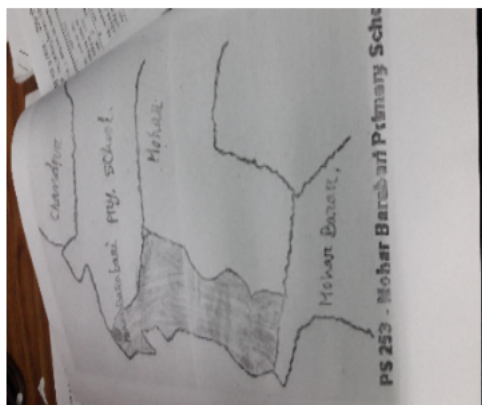

নির্বাচক নিবন্ধন আধিকারিকের স্বাক্ষর

Nazri Naksha

Google Map View

Polling Station Building Front View

Polling Station Front View

Cad View

Key MAP View

1 নাম : রুপালী মণ্ডল (ঘাটা) স্বামীর নাম: সুকুমার ঘাটা বাড়ির নং : n0281 বয়স : 28 লিঙ্গ : মহিলা	AEF2117463 ফটো উপলব্ধ	2 নাম : রেবতী অধিকারী (জানা) স্বামীর নাম: চন্দন কুমার জানা বাড়ির নং : n0283 বয়স : 28 লিঙ্গ : মহিলা	AEF2117489 ফটো উপলব্ধ	3 নাম : সোনালী মাজী (জানা) স্বামীর নাম: গোপাল জানা বাড়ির নং : n0271 বয়স : 28 লিঙ্গ : মহিলা	AEF2117364 ফটো উপলব্ধ
4 নাম : দিপালী ঘোড়াই (মণ্ডল) স্বামীর নাম: গনেশ মণ্ডল বাড়ির নং : n0272 বয়স : 28 লিঙ্গ : মহিলা	AEF2117372 ফটো উপলব্ধ	5 নাম : মমতা মণ্ডল (মাইতি) স্বামীর নাম: ব্রজেন মাইতি বাড়ির নং : n0276 বয়স : 28 লিঙ্গ : মহিলা	AEF2117414 ফটো উপলব্ধ	6 নাম : নিলীমা বেরা (মাইতি) স্বামীর নাম: নারায়ন চন্দ্র মাইতি বাড়ির নং : n0270 বয়স : 28 লিঙ্গ : মহিলা	AEF2117356 ফটো উপলব্ধ
7 নাম : লালমোহন কর পিতার নাম: বিজয় কৃষ্ণ কর বাড়ির নং : n0258 বয়স : 49 লিঙ্গ : পুরুষ	AEF1868363 ফটো উপলব্ধ	8 নাম : রীতা রানী ধাড়া (কর) স্বামীর নাম: লালমোহন কর বাড়ির নং : না বয়স : 36 লিঙ্গ : মহিলা	AEF1404755 ফটো উপলব্ধ	9 নাম : তুলসী মাইতি প্রামাণিক স্বামীর নাম: শক্তি পদ প্রামাণিক বাড়ির নং : এন0018 বয়স : 28 লিঙ্গ : মহিলা	AEF2214740 ফটো উপলব্ধ
10 নাম : পল্লবী ধাড়া (দাস) স্বামীর নাম: বিশ্বজিৎ দাস বাড়ির নং : n0018 বয়স : 29 লিঙ্গ : মহিলা	AEF2064095 ফটো উপলব্ধ	11 নাম : কৃষ্ণেন্দু খাটুয়া পিতার নাম: অরুণ খাটুয়া বাড়ির নং : এন0021 বয়স : 27 লিঙ্গ : পুরুষ	AEF2269835 ফটো উপলব্ধ	12 নাম : নয়না প্রামাণিক খাটুয়া স্বামীর নাম: পরিমল খাটুয়া বাড়ির নং : এন0266 বয়স : 25 লিঙ্গ : মহিলা	AEF2537645 ফটো উপলব্ধ
13 নাম : কল্যাণী সামন্ত খাটুয়া স্বামীর নাম: মনোজ খাটুয়া বাড়ির নং : এন0016 বয়স : 32 লিঙ্গ : মহিলা	AEF2537660 ফটো উপলব্ধ	14 নাম : ঋতু খাটুয়া স্বামীর নাম: দীপক খাটুয়া বাড়ির নং : এন0017 বয়স : 24 লিঙ্গ : মহিলা	AEF2537652 ফটো উপলব্ধ	15 নাম : অলক কুমার খাটুয়া পিতার নাম: জগন্নাথ খাটুয়া বাড়ির নং : n0022 বয়স : 70 লিঙ্গ : পুরুষ	HBV2034973 ফটো উপলব্ধ
16 নাম : শান্তনু খাটুয়া পিতার নাম: তপন খাটুয়া বাড়ির নং : এন01005 বয়স : 24 লিঙ্গ : পুরুষ	AEF2668101 ফটো উপলব্ধ	17 নাম : অসীম খাটুয়া পিতার নাম: জয়ন্ত খাটুয়া বাড়ির নং : এন0018 বয়স : 23 লিঙ্গ : পুরুষ	AEF2668119 ফটো উপলব্ধ	18 নাম : প্রবীর খাটুয়া পিতার নাম: সুশান্ত খাটুয়া বাড়ির নং : এন0014 বয়স : 23 লিঙ্গ : পুরুষ	AEF2668135 ফটো উপলব্ধ
19 নাম : কৃষ্ণ দাস খাটুয়া স্বামীর নাম: শ্যামল খাটুয়া বাড়ির নং : এন0012 বয়স : 36 লিঙ্গ : মহিলা	UPM0808642 ফটো উপলব্ধ	20 নাম : সুনন্দা মন্ডল খাটুয়া স্বামীর নাম: রঞ্জন খাটুয়া বাড়ির নং : এন0288 বয়স : 24 লিঙ্গ : মহিলা	AEF2749745 ফটো উপলব্ধ	21 নাম : আঙ্গুরবালা খাটুয়া স্বামীর নাম: ভূতনাথ খাটুয়া বাড়ির নং : n0015 বয়স : 77 লিঙ্গ : মহিলা	WB/29/216/378134 ফটো উপলব্ধ
22 নাম : সুচিত্রা সামন্ত (মাইতি) স্বামীর নাম: গৌতম কুমার মাইতি বাড়ির নং : n0014 বয়স : 33 লিঙ্গ : মহিলা	AEF1687433 ফটো উপলব্ধ	23 নাম : গৌতম কুমার মাইতি পিতার নাম: গুরুপদ মাইতি বাড়ির নং : n0014 বয়স : 35 লিঙ্গ : পুরুষ	AEF1410034 ফটো উপলব্ধ	24 নাম : নমিতা খাটুয়া স্বামীর নাম: সুশান্ত খাটুয়া বাড়ির নং : n0014 বয়স : 58 লিঙ্গ : মহিলা	WB/29/216/378138 ফটো উপলব্ধ
25 নাম : সুশান্ত খাটুয়া পিতার নাম: সমরেন্দ্র খাটুয়া বাড়ির নং : n0014 বয়স : 64 লিঙ্গ : পুরুষ	WB/29/216/378594 ফটো উপলব্ধ	26 নাম : অলকা খাটুয়া স্বামীর নাম: শ্যামল খাটুয়া বাড়ির নং : n0012 বয়স : 47 লিঙ্গ : মহিলা	HBV1317817 ফটো উপলব্ধ	27 নাম : শ্যামল খাটুয়া পিতার নাম: অরবিন্দ খাটুয়া বাড়ির নং : n0012 বয়স : 51 লিঙ্গ : পুরুষ	HBV1390244 ফটো উপলব্ধ
28 নাম : রঞ্জন খাটুয়া পিতার নাম: অলক খাটুয়া বাড়ির নং : n0288 বয়স : 28 লিঙ্গ : পুরুষ	AEF2137693 ফটো উপলব্ধ	29 নাম : সুব্রত খাটুয়া পিতার নাম: সমরেন্দ্র নাথ খাটুয়া বাড়ির নং : n0095 বয়স : 36 লিঙ্গ : পুরুষ	AEF1409820 ফটো উপলব্ধ	30 নাম : আঙ্গুর বালা খাটুয়া স্বামীর নাম: পঞ্চানন খাটুয়া বাড়ির নং : n0038 বয়স : 38 লিঙ্গ : মহিলা	AEF1312206 ফটো উপলব্ধ