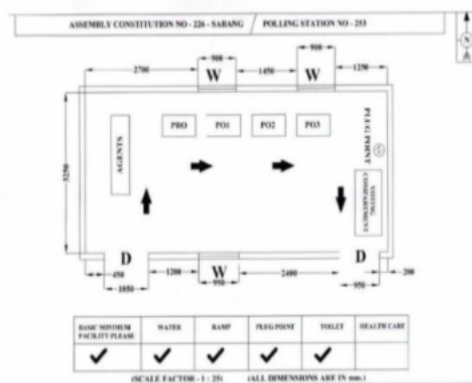

নির্বাচক নিবন্ধন আধিকারিকের স্বাক্ষর

Nazri Naksha

Google Map View

Polling Station Building Front View

Polling Station Front View

Cad View

Key MAP View

1 নাম : রুপালী মণ্ডল (ঘাটা) স্বামীর নাম: সুকুমার ঘাটা বাড়ির নং : n0281 বয়স : 28 লিঙ্গ : মহিলা	AEF2117463 ফটো উপলব্ধ	2 নাম : রেবতী অধিকারী (জানা) স্বামীর নাম: চন্দন কুমার জানা বাড়ির নং : n0283 বয়স : 28 লিঙ্গ : মহিলা	AEF2117489 ফটো উপলব্ধ	3 নাম : সোনালী মাজী (জানা) স্বামীর নাম: গোপাল জানা বাড়ির নং : n0271 বয়স : 28 লিঙ্গ : মহিলা	AEF2117364 ফটো উপলব্ধ
4 নাম : দিপালী ঘোড়াই (মণ্ডল) স্বামীর নাম: গনেশ মণ্ডল বাড়ির নং : n0272 বয়স : 28 লিঙ্গ : মহিলা	AEF2117372 ফটো উপলব্ধ	5 নাম : মমতা মণ্ডল (মাইতি) স্বামীর নাম: ব্রজেন মাইতি বাড়ির নং : n0276 বয়স : 28 লিঙ্গ : মহিলা	AEF2117414 ফটো উপলব্ধ	6 নাম : নিলীমা বেরা (মাইতি) স্বামীর নাম: নারায়ন চন্দ্র মাইতি বাড়ির নং : n0270 বয়স : 28 লিঙ্গ : মহিলা	AEF2117356 ফটো উপলব্ধ
7 নাম : লালমোহন কর পিতার নাম: বিজয় কৃষ্ণ কর বাড়ির নং : n0258 বয়স : 49 লিঙ্গ : পুরুষ	AEF1868363 ফটো উপলব্ধ	8 নাম : রীতা রানী ধাড়া (কর) স্বামীর নাম: লালমোহন কর বাড়ির নং : না বয়স : 36 লিঙ্গ : মহিলা	AEF1404755 ফটো উপলব্ধ	9 নাম : তুলসী মাইতি প্রামাণিক স্বামীর নাম: শক্তি পদ প্রামাণিক বাড়ির নং : এন0018 বয়স : 28 লিঙ্গ : মহিলা	AEF2214740 ফটো উপলব্ধ
10 নাম : পল্লবী ধাড়া (দাস) স্বামীর নাম: বিশ্বজিৎ দাস বাড়ির নং : n0018 বয়স : 29 লিঙ্গ : মহিলা	AEF2064095 ফটো উপলব্ধ	11 নাম : কৃষ্ণেন্দু খাটুয়া পিতার নাম: অরুণ খাটুয়া বাড়ির নং : এন0021 বয়স : 27 লিঙ্গ : পুরুষ	AEF2269835 ফটো উপলব্ধ	12 নাম : নয়না প্রামাণিক খাটুয়া স্বামীর নাম: পরিমল খাটুয়া বাড়ির নং : এন0266 বয়স : 25 লিঙ্গ : মহিলা	AEF2537645 ফটো উপলব্ধ
13 নাম : কল্যাণী সামন্ত খাটুয়া স্বামীর নাম: মনোজ খাটুয়া বাড়ির নং : এন0016 বয়স : 32 লিঙ্গ : মহিলা	AEF2537660 ফটো উপলব্ধ	14 নাম : ঋতু খাটুয়া স্বামীর নাম: দীপক খাটুয়া বাড়ির নং : এন0017 বয়স : 24 লিঙ্গ : মহিলা	AEF2537652 ফটো উপলব্ধ	15 নাম : অলক কুমার খাটুয়া পিতার নাম: জগন্নাথ খাটুয়া বাড়ির নং : n0022 বয়স : 70 লিঙ্গ : পুরুষ	HBV2034973 ফটো উপলব্ধ
16 নাম : শান্তনু খাটুয়া পিতার নাম: তপন খাটুয়া বাড়ির নং : এন01005 বয়স : 24 লিঙ্গ : পুরুষ	AEF2668101 ফটো উপলব্ধ	17 নাম : অসীম খাটুয়া পিতার নাম: জয়ন্ত খাটুয়া বাড়ির নং : এন0018 বয়স : 23 লিঙ্গ : পুরুষ	AEF2668119 ফটো উপলব্ধ	18 নাম : প্রবীর খাটুয়া পিতার নাম: সুশান্ত খাটুয়া বাড়ির নং : এন0014 বয়স : 23 লিঙ্গ : পুরুষ	AEF2668135 ফটো উপলব্ধ
19 নাম : কৃষ্ণ দাস খাটুয়া স্বামীর নাম: শ্যামল খাটুয়া বাড়ির নং : এন0012 বয়স : 36 লিঙ্গ : মহিলা	UPM0808642 ফটো উপলব্ধ	20 নাম : সুনন্দা মন্ডল খাটুয়া স্বামীর নাম: রঞ্জন খাটুয়া বাড়ির নং : এন0288 বয়স : 24 লিঙ্গ : মহিলা	AEF2749745 ফটো উপলব্ধ	21 নাম : আঙ্গুরবালা খাটুয়া স্বামীর নাম: ভূতনাথ খাটুয়া বাড়ির নং : n0015 বয়স : 77 লিঙ্গ : মহিলা	WB/29/216/378134 ফটো উপলব্ধ
22 নাম : সুচিত্রা সামন্ত (মাইতি) স্বামীর নাম: গৌতম কুমার মাইতি বাড়ির নং : n0014 বয়স : 33 লিঙ্গ : মহিলা	AEF1687433 ফটো উপলব্ধ	23 নাম : গৌতম কুমার মাইতি পিতার নাম: গুরুপদ মাইতি বাড়ির নং : n0014 বয়স : 35 লিঙ্গ : পুরুষ	AEF1410034 ফটো উপলব্ধ	24 নাম : নমিতা খাটুয়া স্বামীর নাম: সুশান্ত খাটুয়া বাড়ির নং : n0014 বয়স : 58 লিঙ্গ : মহিলা	WB/29/216/378138 ফটো উপলব্ধ
25 নাম : সুশান্ত খাটুয়া পিতার নাম: সমরেন্দ্র খাটুয়া বাড়ির নং : n0014 বয়স : 64 লিঙ্গ : পুরুষ	WB/29/216/378594 ফটো উপলব্ধ	26 নাম : অলকা খাটুয়া স্বামীর নাম: শ্যামল খাটুয়া বাড়ির নং : n0012 বয়স : 47 লিঙ্গ : মহিলা	HBV1317817 ফটো উপলব্ধ	27 নাম : শ্যামল খাটুয়া পিতার নাম: অরবিন্দ খাটুয়া বাড়ির নং : n0012 বয়স : 51 লিঙ্গ : পুরুষ	HBV1390244 ফটো উপলব্ধ
28 নাম : রঞ্জন খাটুয়া পিতার নাম: অলক খাটুয়া বাড়ির নং : n0288 বয়স : 28 লিঙ্গ : পুরুষ	AEF2137693 ফটো উপলব্ধ	29 নাম : সুব্রত খাটুয়া পিতার নাম: সমরেন্দ্র নাথ খাটুয়া বাড়ির নং : n0095 বয়স : 36 লিঙ্গ : পুরুষ	AEF1409820 ফটো উপলব্ধ	30 নাম : আঙ্গুর বালা খাটুয়া স্বামীর নাম: পঞ্চানন খাটুয়া বাড়ির নং : n0038 বয়স : 38 লিঙ্গ : মহিলা	AEF1312206 ফটো উপলব্ধ