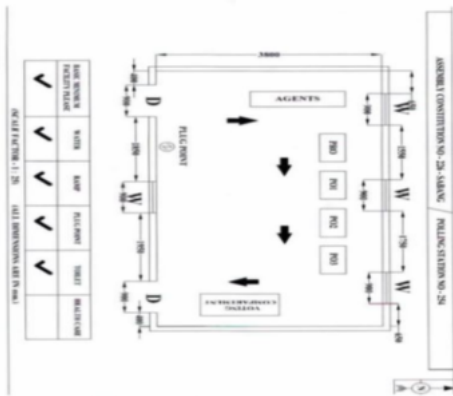

নির্বাচক নিবন্ধন আধিকারিকের স্বাক্ষর

Nazri Naksha

Google Map View

Polling Station Building Front View

Polling Station Front View

Cad View

Key MAP View

1 নাম : মৌমিতা ঘাটা (খাটুয়া) স্বামীর নাম: নিমাই চাঁদ খাটুয়া বাড়ির নং : n0140 বয়স : 27 লিঙ্গ : মহিলা	AEF2147452 ফটো উপলব্ধ	2 নাম : শিখা বেরা (জানা) স্বামীর নাম: ভানু পদ জানা বাড়ির নং : n0161 বয়স : 29 লিঙ্গ : মহিলা	AEF2147460 ফটো উপলব্ধ	3 নাম : পলাশ জানা পিতার নাম: লক্ষ্মীকান্ত জানা বাড়ির নং : N0153 বয়স : 25 লিঙ্গ : পুরুষ	AEF2486439 ফটো উপলব্ধ
4 নাম : অহল্যারানী মাইতি (জানা) স্বামীর নাম: অজিত কুমার জানা বাড়ির নং : n0235 বয়স : 42 লিঙ্গ : মহিলা	HBY1888932 ফটো উপলব্ধ	5 নাম : রীনা মাইতি জানা স্বামীর নাম: জগন্নাথ জানা বাড়ির নং : n0153 বয়স : 27 লিঙ্গ : মহিলা	AEF2147213 ফটো উপলব্ধ	6 নাম : তনুশ্রী মণ্ডল (মাইতি) স্বামীর নাম: নিতাই মাইতি বাড়ির নং : n0247 বয়স : 28 লিঙ্গ : মহিলা	AEF2117604 ফটো উপলব্ধ
7 নাম : গোপাল চন্দ্র খাটুয়া পিতার নাম: কেশব চন্দ্র খাটুয়া বাড়ির নং : এন103 বয়স : 26 লিঙ্গ : পুরুষ	AEF2215200 ফটো উপলব্ধ	8 নাম : সুচিত্রা দাস খাটুয়া স্বামীর নাম: বিশ্বজিৎ খাটুয়া বাড়ির নং : N0135 বয়স : 26 লিঙ্গ : মহিলা	AEF2475226 ফটো উপলব্ধ	9 নাম : অষ্টমি মাইতি (খাটুয়া) স্বামীর নাম: ঘনশ্যাম খাটুয়া বাড়ির নং : n0106 বয়স : 27 লিঙ্গ : মহিলা	AEF2147486 ফটো উপলব্ধ
10 নাম : তনুশ্রী জানা (খাটুয়া) স্বামীর নাম: রাজু খাটুয়া বাড়ির নং : n0135 বয়স : 31 লিঙ্গ : মহিলা	AEF2064210 ফটো উপলব্ধ	11 নাম : অসিত খাটুয়া পিতার নাম: রামহরি খাটুয়া বাড়ির নং : n0048 বয়স : 64 লিঙ্গ : পুরুষ	WB/29/216/381142 ফটো উপলব্ধ	12 নাম : অনন্তকুমার খাটুয়া পিতার নাম: ক্ষুদিরাম খাটুয়া বাড়ির নং : n0100 বয়স : 62 লিঙ্গ : পুরুষ	WB/29/216/381961 ফটো উপলব্ধ
13 নাম : রেবতী খাটুয়া স্বামীর নাম: অসিত খাটুয়া বাড়ির নং : এন103 বয়স : 57 লিঙ্গ : মহিলা	WB/29/216/381116 ফটো উপলব্ধ	14 নাম : রাজু খাটুয়া পিতার নাম: অনিল কুমার খাটুয়া বাড়ির নং : n0135 বয়স : 39 লিঙ্গ : পুরুষ	HBY2206845 ফটো উপলব্ধ	15 নাম : কনিকা খাটুয়া স্বামীর নাম: অনিল খাটুয়া বাড়ির নং : n0135 বয়স : 54 লিঙ্গ : মহিলা	HBY1318401 ফটো উপলব্ধ
16 নাম : অনিল খাটুয়া পিতার নাম: রামহরি খাটুয়া বাড়ির নং : n0135 বয়স : 67 লিঙ্গ : পুরুষ	HBY2035806 ফটো উপলব্ধ	17 নাম : ঘনশ্যাম খাটুয়া পিতার নাম: মন্টুকিশোর খাটুয়া বাড়ির নং : n0106 বয়স : 33 লিঙ্গ : পুরুষ	AEF1573096 ফটো উপলব্ধ	18 নাম : ইলারানী খাটুয়া স্বামীর নাম: মন্টু খাটুয়া বাড়ির নং : n0106 বয়স : 53 লিঙ্গ : মহিলা	WB/29/216/381633 ফটো উপলব্ধ
19 নাম : মন্টুকিশোর খাটুয়া পিতার নাম: ক্ষুদিরাম খাটুয়া বাড়ির নং : n0106 বয়স : 58 লিঙ্গ : পুরুষ	WB/29/216/381864 ফটো উপলব্ধ	20 নাম : মঞ্জুরানী খাটুয়া স্বামীর নাম: বিষ্ণুপদ খাটুয়া বাড়ির নং : n0105 বয়স : 51 লিঙ্গ : মহিলা	AEF2344570 ফটো উপলব্ধ	21 নাম : বিষ্ণুপদ খাটুয়া পিতার নাম: ক্ষুদিরাম খাটুয়া বাড়ির নং : n0105 বয়স : 60 লিঙ্গ : পুরুষ	WB/29/216/381207 ফটো উপলব্ধ
22 নাম : ললিতা খাটুয়া স্বামীর নাম: ব্রজেন্দ্র খাটুয়া বাড়ির নং : n0104 বয়স : 64 লিঙ্গ : মহিলা	WB/29/216/381631 ফটো উপলব্ধ	23 নাম : ব্রজেন্দ্রনাথ খাটুয়া পিতার নাম: ক্ষুদিরাম খাটুয়া বাড়ির নং : n0104 বয়স : 70 লিঙ্গ : পুরুষ	WB/29/216/381871 ফটো উপলব্ধ	24 নাম : রাধারানী খাটুয়া স্বামীর নাম: কেশবচন্দ্র খাটুয়া বাড়ির নং : n0103 বয়স : 45 লিঙ্গ : মহিলা	HBY1340926 ফটো উপলব্ধ
25 নাম : কেশবচন্দ্র খাটুয়া পিতার নাম: গজেন্দ্র খাটুয়া বাড়ির নং : n0103 বয়স : 49 লিঙ্গ : পুরুষ	HBY1339480 ফটো উপলব্ধ	26 নাম : প্রতিমারানী খাটুয়া স্বামীর নাম: লক্ষন চন্দ্র খাটুয়া বাড়ির নং : n0102 বয়স : 41 লিঙ্গ : মহিলা	HBY2037281 ফটো উপলব্ধ	27 নাম : লক্ষনচন্দ্র খাটুয়া পিতার নাম: গজেন্দ্র খাটুয়া বাড়ির নং : n0102 বয়স : 43 লিঙ্গ : পুরুষ	HBY2035814 ফটো উপলব্ধ
28 নাম : উষারানী খাটুয়া স্বামীর নাম: গজেন্দ্র খাটুয়া বাড়ির নং : n0102 বয়স : 78 লিঙ্গ : মহিলা	WB/29/216/381641 ফটো উপলব্ধ	29 নাম : গজেন্দ্র খাটুয়া পিতার নাম: ক্ষুদিরাম খাটুয়া বাড়ির নং : n0102 বয়স : 83 লিঙ্গ : পুরুষ	WB/29/216/381730 ফটো উপলব্ধ	30 নাম : মুনমুন খাটুয়া স্বামীর নাম: বিশ্বনাথ খাটুয়া বাড়ির নং : n0100 বয়স : 35 লিঙ্গ : মহিলা	AEF1492636 ফটো উপলব্ধ