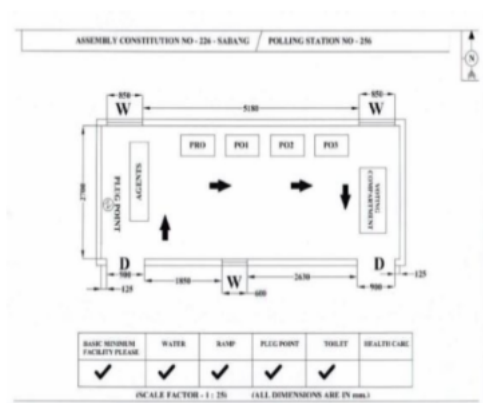

নির্বাচক নিবন্ধন আধিকারিকের স্বাক্ষর

Nazri Naksha

Google Map View

Polling Station Building Front View

Polling Station Front View

Cad View

Key MAP View

1 নাম : সেক রবিউল পিতার নাম: সেক নওসাত বাড়ির নং : 261 বয়স : 39 লিঙ্গ : পুরুষ	HBY2270684 ফটো উপলব্ধ	2 নাম : সেক মালেক উদ্দিন পিতার নাম: সেক বাহার উদ্দিন বাড়ির নং : n0030 বয়স : 54 লিঙ্গ : পুরুষ	WB/29/216/384682 ফটো উপলব্ধ	3 নাম : সাবেরা বিবি স্বামীর নাম: সেক মালেক উদ্দিন বাড়ির নং : n0030 বয়স : 48 লিঙ্গ : মহিলা	HBY2038131 ফটো উপলব্ধ
4 নাম : আলোহা বিবি স্বামীর নাম: সেক রফিজুল বাড়ির নং : n0030 বয়স : 44 লিঙ্গ : মহিলা	AEF1312628 ফটো উপলব্ধ	5 নাম : নুরি বিবি স্বামীর নাম: সেক বাহার বাড়ির নং : n0030 বয়স : 67 লিঙ্গ : মহিলা	WB/29/216/384296 ফটো উপলব্ধ	6 নাম : সেক বাহারউদ্দিন পিতার নাম: সেক হেপাজত বাড়ির নং : n0030 বয়স : 72 লিঙ্গ : পুরুষ	WB/29/216/384298 ফটো উপলব্ধ
7 নাম : আয়েসা বিবি স্বামীর নাম: সেক পান্নু বাড়ির নং : n0027 বয়স : 62 লিঙ্গ : মহিলা	WB/29/216/384589 ফটো উপলব্ধ	8 নাম : আবদুল সমেত সেক পিতার নাম: সেক আব্দুল কায়েম মিয়া বাড়ির নং : n0092 বয়স : 47 লিঙ্গ : পুরুষ	HBY2037919 ফটো উপলব্ধ	9 নাম : সেক হবিবুল পিতার নাম: সেক রাবু বাড়ির নং : n0092 বয়স : 67 লিঙ্গ : পুরুষ	AEF2688190 ফটো উপলব্ধ
10 নাম : লছমন বিবি স্বামীর নাম: সেক রাবু বাড়ির নং : n0092 বয়স : 68 লিঙ্গ : মহিলা	WB/29/216/384253 ফটো উপলব্ধ	11 নাম : সেক আজিজুল পিতার নাম: সেক নওসৎ বাড়ির নং : n0091 বয়স : 36 লিঙ্গ : পুরুষ	AEF1688795 ফটো উপলব্ধ	12 নাম : করিমন বিবি স্বামীর নাম: সেক নজরুল বাড়ির নং : n0091 বয়স : 38 লিঙ্গ : মহিলা	AEF1688803 ফটো উপলব্ধ
13 নাম : আমেনা বিবি স্বামীর নাম: সেক রবিউল বাড়ির নং : 261 বয়স : 34 লিঙ্গ : মহিলা	AEF1688811 ফটো উপলব্ধ	14 নাম : খেতেজা বিবি স্বামীর নাম: সেক গোলজার বাড়ির নং : n0090 বয়স : 56 লিঙ্গ : মহিলা	AEF2349587 ফটো উপলব্ধ	15 নাম : সেক গোলজার পিতার নাম: সেক রাবু বাড়ির নং : n0090 বয়স : 62 লিঙ্গ : পুরুষ	HBY2038115 ফটো উপলব্ধ
16 নাম : সেক আব্দুল মোবারক পিতার নাম: সেক আব্দুল রোহপ বাড়ির নং : n0089 বয়স : 30 লিঙ্গ : পুরুষ	AEF1869080 ফটো উপলব্ধ	17 নাম : সেক আব্দুল হাকিম পিতার নাম: সেক আব্দুল রউপ বাড়ির নং : n0089 বয়স : 39 লিঙ্গ : পুরুষ	AEF1573963 ফটো উপলব্ধ	18 নাম : মোসাম্মৎ আয়েসা বেগম মোসাম্মৎ স্বামীর নাম: সেক আব্দুল জলিল বাড়ির নং : n0089 বয়স : 55 লিঙ্গ : মহিলা	AEF2347128 ফটো উপলব্ধ
19 নাম : সেক আব্দুল জলিল পিতার নাম: সেক আব্দুল কায়েম বাড়ির নং : n0089 বয়স : 66 লিঙ্গ : পুরুষ	AEF2347094 ফটো উপলব্ধ	20 নাম : সেক গোলাম সোলেমন পিতার নাম: সেক আব্দুল গোফুর বাড়ির নং : n0087 বয়স : 31 লিঙ্গ : পুরুষ	AEF1783497 ফটো উপলব্ধ	21 নাম : সেক সেকেন্দার উদ্দিন অন্যান্য: সেক মহেতাব উদ্দিন বাড়ির নং : n0024 বয়স : 43 লিঙ্গ : পুরুষ	AEF1493188 ফটো উপলব্ধ
22 নাম : গীতা রানী বেরা স্বামীর নাম: নিমাই বেরা বাড়ির নং : n0024 বয়স : 40 লিঙ্গ : মহিলা	AEF1688639 ফটো উপলব্ধ	23 নাম : নিমাই বেরা পিতার নাম: বীরেন্দ্রনাথ বেরা বাড়ির নং : n0024 বয়স : 45 লিঙ্গ : পুরুষ	AEF1410752 ফটো উপলব্ধ	24 নাম : সেক মুক্তার উদ্দিন পিতার নাম: রেয়াজউদ্দিন বাড়ির নং : n0024 বয়স : 46 লিঙ্গ : পুরুষ	HBY2128692 ফটো উপলব্ধ
25 নাম : সাহানুর বেগম স্বামীর নাম: সেক মহতাব উদ্দিন বাড়ির নং : n0024 বয়স : 54 লিঙ্গ : মহিলা	AEF2349280 ফটো উপলব্ধ	26 নাম : সেক মহতাব উদ্দিন পিতার নাম: সেক রেয়াজ উদ্দিন বাড়ির নং : n0024 বয়স : 59 লিঙ্গ : পুরুষ	HBY2038149 ফটো উপলব্ধ	27 নাম : সেক আবু সিদ্দিক মায়ের নাম: হালিমা বিবি বাড়ির নং : n0024 বয়স : 39 লিঙ্গ : পুরুষ	HBY2128700 ফটো উপলব্ধ
28 নাম : হালিমা বিবি স্বামীর নাম: সেক রেয়াজ উদ্দিন বাড়ির নং : n0024 বয়স : 73 লিঙ্গ : মহিলা	WB/29/216/384273 ফটো উপলব্ধ	29 নাম : আলোয়া বিবি স্বামীর নাম: সৈয়দ আব্দুল মাবুদ খন্দকার বাড়ির নং : n0004 বয়স : 66 লিঙ্গ : মহিলা	AEF2349231 ফটো উপলব্ধ	30 নাম : সৈয়দ আব্দুল মাবুদ খন্দকার পিতার নাম: সৈয়দ ইয়াসিন খন্দকার বাড়ির নং : n0004 বয়স : 72 লিঙ্গ : পুরুষ	AEF2349256 ফটো উপলব্ধ