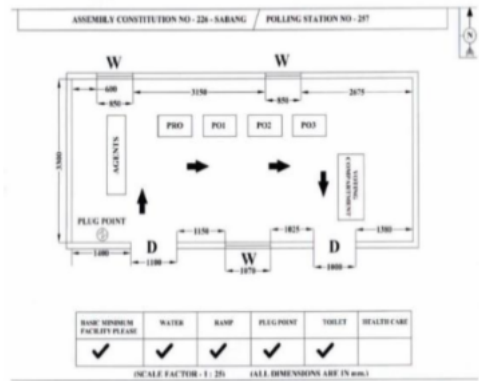

নির্বাচক নিবন্ধন আধিকারিকের স্বাক্ষর

Nazri Naksha

Google Map View

Polling Station Building Front View

Polling Station Front View

Cad View

Key MAP View

1	AEF2942191	নাম : সৈয়দ জহুর আলি পিতার নাম: সৈয়দ আজাদ আলি বাড়ির নং : n0219 বয়স : 56 লিঙ্গ : পুরুষ	ফটো উপলব্ধ	2	HBV2033447	নাম : সুলতানা পারভীন স্বামীর নাম: সৈয়দ জহুর আলি বাড়ির নং : n0220 বয়স : 48 লিঙ্গ : মহিলা	ফটো উপলব্ধ	3	WB/29/216/384716	নাম : সেক এয়াসিন উদ্দিন পিতার নাম: সেক আমির বাড়ির নং : n0224 বয়স : 67 লিঙ্গ : পুরুষ	ফটো উপলব্ধ
4	WB/29/216/384712	নাম : সায়রা বেগম স্বামীর নাম: সেক ইয়াসিন উদ্দিন বাড়ির নং : n0225 বয়স : 56 লিঙ্গ : মহিলা	ফটো উপলব্ধ	5	AEF2506988	নাম : সৈয়দ সাকিল সুলতান আলি পিতার নাম: সৈয়দ জহুর আলি বাড়ির নং : N0219 বয়স : 25 লিঙ্গ : পুরুষ	ফটো উপলব্ধ	6	AEF2669083	নাম : সৈয়দ কাশিম খন্দকার পিতার নাম: সৈয়দ আব্দুল ওদুদ খন্দকার বাড়ির নং : এন0236 বয়স : 44 লিঙ্গ : পুরুষ	ফটো উপলব্ধ
7	AEF2669091	নাম : মমতাজ বিবি স্বামীর নাম: সৈয়দ কাশিম খন্দকার বাড়ির নং : এন0236 বয়স : 37 লিঙ্গ : মহিলা	ফটো উপলব্ধ	8	AEF2669109	নাম : সৈয়দ সমির সুলতান আলি পিতার নাম: সৈয়দ জাহুর আলি বাড়ির নং : এন0214 বয়স : 23 লিঙ্গ : পুরুষ	ফটো উপলব্ধ	9	AEF2693497	নাম : সলিমা খাতুন বিবি স্বামীর নাম: সেক সাইবুল বাড়ির নং : মোহাডু কানুচক বয়স : 28 লিঙ্গ : মহিলা	ফটো উপলব্ধ
10	AEF1783596	নাম : সেক সাইবুল পিতার নাম: সেক আবুল বাড়ির নং : n0223 বয়স : 31 লিঙ্গ : পুরুষ	ফটো উপলব্ধ	11	HBV2128726	নাম : সাহানারা বিবি স্বামীর নাম: সৈয়দ জাহাঙ্গীর খন্দকার বাড়ির নং : n0240 বয়স : 41 লিঙ্গ : মহিলা	ফটো উপলব্ধ	12	HBV2207306	নাম : সানোয়ারা বিবি স্বামীর নাম: সৈয়দ জামির খন্দকার বাড়ির নং : n0239 বয়স : 40 লিঙ্গ : মহিলা	ফটো উপলব্ধ
13	HBV2208551	নাম : সৈয়দ জামির খন্দকার পিতার নাম: সৈয়দ আব্দুল ওদুদ খন্দকার বাড়ির নং : n0238 বয়স : 52 লিঙ্গ : পুরুষ	ফটো উপলব্ধ	14	WB/29/216/384189	নাম : জাবোদা বিবি স্বামীর নাম: সৈয়দ আব্দুল ওদুদ বাড়ির নং : n0236 বয়স : 57 লিঙ্গ : মহিলা	ফটো উপলব্ধ	15	WB/29/216/384713	নাম : সায়েমা বিবি স্বামীর নাম: সেক আবুল বাড়ির নং : n0222 বয়স : 47 লিঙ্গ : মহিলা	ফটো উপলব্ধ
16	WB/29/216/384588	নাম : সেক আবুল পিতার নাম: সেক আমির বাড়ির নং : n0223 বয়স : 57 লিঙ্গ : পুরুষ	ফটো উপলব্ধ	17	AEF2117976	নাম : রূপসানা খাতুন(বিবি) স্বামীর নাম: সেক বাদির উদ্দিন বাড়ির নং : n0249 বয়স : 40 লিঙ্গ : মহিলা	ফটো উপলব্ধ	18	HBV0030643	নাম : আয়ুব খাঁ পিতার নাম: হাশেম খাঁ বাড়ির নং : n0261 বয়স : 57 লিঙ্গ : পুরুষ	ফটো উপলব্ধ
19	HBV0031161	নাম : রূপসানা বিবি স্বামীর নাম: আয়ুব খাঁ বাড়ির নং : n0262 বয়স : 51 লিঙ্গ : মহিলা	ফটো উপলব্ধ	20	AEF2147973	নাম : সেখ আজারুল মিঞা পিতার নাম: সেখ এয়াসিন উদ্দিন বাড়ির নং : n0224 বয়স : 27 লিঙ্গ : পুরুষ	ফটো উপলব্ধ	21	AEF2810026	নাম : রেশমা খাতুন স্বামীর নাম: সেক আজিজুল মিঞা বাড়ির নং : এন0224 বয়স : 24 লিঙ্গ : মহিলা	ফটো উপলব্ধ
22	AEF1973288	নাম : সেক পুতুল পিতার নাম: সেক আবুল বাড়ির নং : n0223 বয়স : 30 লিঙ্গ : পুরুষ	ফটো উপলব্ধ	23	AEF2815280	নাম : মুসলেমা খাতুন বিবি স্বামীর নাম: সেক পুতুল বাড়ির নং : মোহাডু বয়স : 25 লিঙ্গ : মহিলা	ফটো উপলব্ধ	24	YMD1543990	নাম : অনিতা পড়্যা (মাহারা) স্বামীর নাম: দেবশীষ মাহারা বাড়ির নং : n0251 বয়স : 34 লিঙ্গ : মহিলা	ফটো উপলব্ধ
25	AEF1866854	নাম : তনুশ্রী মাইতি (সামন্ত) স্বামীর নাম: শ্বেতশীষ সামন্ত বাড়ির নং : n0257 বয়স : 30 লিঙ্গ : মহিলা	ফটো উপলব্ধ	26	AEF1587161	নাম : সৌমেন অধিকারী পিতার নাম: চন্দন অধিকারী বাড়ির নং : n0234 বয়স : 35 লিঙ্গ : পুরুষ	ফটো উপলব্ধ	27	AEF1973429	নাম : নাডু গোপাল অধিকারী পিতার নাম: হরিপদ অধিকারী বাড়ির নং : n0237 বয়স : 29 লিঙ্গ : পুরুষ	ফটো উপলব্ধ
28	AEF2538825	নাম : ঈশিতা অধিকারী পিতার নাম: স্বয়ন্ত অধিকারী বাড়ির নং : মোহাডু কানুচক বয়স : 24 লিঙ্গ : মহিলা	ফটো উপলব্ধ	29	AEF2753697	নাম : অর্চনা পাল অধিকারী স্বামীর নাম: অভিজিৎ অধিকারী বাড়ির নং : এন0096 বয়স : 26 লিঙ্গ : মহিলা	ফটো উপলব্ধ	30	WB/29/216/462693	নাম : লতিকা অধিকারী পিতার নাম: চন্দন অধিকারী বাড়ির নং : n0233 বয়স : 52 লিঙ্গ : মহিলা	ফটো উপলব্ধ