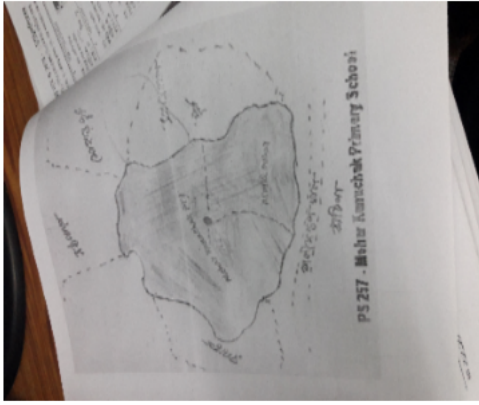

Nazri Naksha