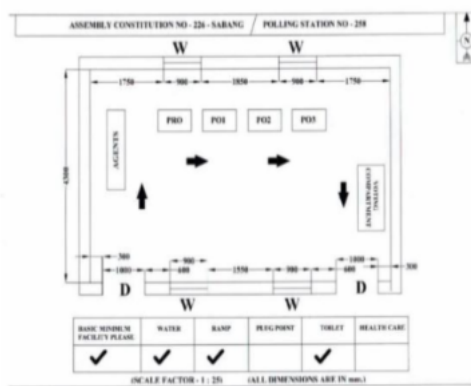

নির্বাচক নিবন্ধন আধিকারিকের স্বাক্ষর

Nazri Naksha

Google Map View

Polling Station Building Front View

Polling Station Front View

Cad View

Key MAP View

1 নাম : শ্যামলী ষোড়াই (মাইতি) স্বামীর নাম: দীপক মাইতি বাড়ির নং : n0301 বয়স : 28 লিঙ্গ : মহিলা	AEF2118164 ফটো উপলব্ধ	2 নাম : সুনন্দীতা জানা (মাল্লা) স্বামীর নাম: মিলন কুমার মাল্লা বাড়ির নং : n0318 বয়স : 28 লিঙ্গ : মহিলা	AEF2180339 ফটো উপলব্ধ	3 নাম : সরস্বতী দিন্ডা (সেনাপতি) স্বামীর নাম: নারায়ন সেনাপতি বাড়ির নং : n0280 বয়স : 32 লিঙ্গ : মহিলা	AEF1973726 ফটো উপলব্ধ
4 নাম : লক্ষ্মী রানী জয় স্বামীর নাম: চন্দ্রকান্ত জয় বাড়ির নং : n0083 বয়স : 52 লিঙ্গ : মহিলা	WB/29/216/387255 ফটো উপলব্ধ	5 নাম : কমলা নায়েক স্বামীর নাম: কিশোরী মোহন নায়েক বাড়ির নং : n0083 বয়স : 87 লিঙ্গ : মহিলা	WB/29/216/387254 ফটো উপলব্ধ	6 নাম : প্রশান্ত গুছাইত পিতার নাম: বিজয় কৃষ্ণ গুছাইত বাড়ির নং : n0002 বয়স : 31 লিঙ্গ : পুরুষ	AEF1869718 ফটো উপলব্ধ
7 নাম : পবিত্র কুমার দাস পিতার নাম: গৌরহরি দাস বাড়ির নং : n0002 বয়স : 40 লিঙ্গ : পুরুষ	AEF1411479 ফটো উপলব্ধ	8 নাম : কমলা গুছাইত স্বামীর নাম: বিজয় গুছাইত বাড়ির নং : n0002 বয়স : 60 লিঙ্গ : মহিলা	WB/29/216/387120 ফটো উপলব্ধ	9 নাম : বিজয় কৃষ্ণ গুছাইত পিতার নাম: কুঞ্জ গুছাইত বাড়ির নং : n0002 বয়স : 68 লিঙ্গ : পুরুষ	HB/2039477 ফটো উপলব্ধ
10 নাম : সারদা দাস স্বামীর নাম: পবিত্র কুমার দাস বাড়ির নং : n0002 বয়স : 30 লিঙ্গ : মহিলা	AEF2148112 ফটো উপলব্ধ	11 নাম : জয়শ্রী বেরা গুছাইত স্বামীর নাম: প্রশান্ত গুছাইত বাড়ির নং : এন0002 বয়স : 24 লিঙ্গ : মহিলা	AEF2840890 ফটো উপলব্ধ	12 নাম : টুম্পা করণ গুছাইত স্বামীর নাম: চিন্ময় গুছাইত বাড়ির নং : এন0008 বয়স : 25 লিঙ্গ : মহিলা	AEF2758464 ফটো উপলব্ধ
13 নাম : চিন্ময় গুছাইত পিতার নাম: চৈতন্য গুছাইত বাড়ির নং : n0008 বয়স : 29 লিঙ্গ : পুরুষ	AEF1973700 ফটো উপলব্ধ	14 নাম : অপর্ণা গুছাইত স্বামীর নাম: গৌতম গুছাইত বাড়ির নং : n0009 বয়স : 30 লিঙ্গ : মহিলা	AEF1973767 ফটো উপলব্ধ	15 নাম : গোপাল গুছাইত পিতার নাম: চৈতন্য গুছাইত বাড়ির নং : n0008 বয়স : 34 লিঙ্গ : পুরুষ	AEF1869387 ফটো উপলব্ধ
16 নাম : কবিতা গুছাইত স্বামীর নাম: চৈতন্য গুছাইত বাড়ির নং : n0008 বয়স : 57 লিঙ্গ : মহিলা	WB/29/216/387110 ফটো উপলব্ধ	17 নাম : সূজন গুছাইত পিতার নাম: চৈতন্য গুছাইত বাড়ির নং : n0008 বয়স : 31 লিঙ্গ : পুরুষ	AEF1974096 ফটো উপলব্ধ	18 নাম : যমুনা রানী সামন্ত (গুছাইত) স্বামীর নাম: সুশান্ত গুছাইত বাড়ির নং : n0001 বয়স : 33 লিঙ্গ : মহিলা	AEF1689538 ফটো উপলব্ধ
19 নাম : সুশান্ত গুছাইত পিতার নাম: কালিপদ গুছাইত বাড়ির নং : n0001 বয়স : 41 লিঙ্গ : পুরুষ	HB/2040442 ফটো উপলব্ধ	20 নাম : চৈতন্য গুছাইত পিতার নাম: পঞ্চানন গুছাইত বাড়ির নং : n0008 বয়স : 70 লিঙ্গ : পুরুষ	AEF2351286 ফটো উপলব্ধ	21 নাম : আরতি গুছাইত স্বামীর নাম: সুবল গুছাইত বাড়ির নং : n0006 বয়স : 54 লিঙ্গ : মহিলা	WB/29/216/387095 ফটো উপলব্ধ
22 নাম : সুবল গুছাইত পিতার নাম: হেমন্ত গুছাইত বাড়ির নং : n0006 বয়স : 59 লিঙ্গ : পুরুষ	WB/29/216/387169 ফটো উপলব্ধ	23 নাম : পূর্ণিমা গুছাইত স্বামীর নাম: হেমন্ত গুছাইত বাড়ির নং : n0006 বয়স : 79 লিঙ্গ : মহিলা	WB/29/216/387136 ফটো উপলব্ধ	24 নাম : তপন গুছাইত পিতার নাম: কুঞ্জ বিহারী গুছাইত বাড়ির নং : n0004 বয়স : 56 লিঙ্গ : পুরুষ	WB/29/216/387357 ফটো উপলব্ধ
25 নাম : বানী বালা গুছাইত স্বামীর নাম: একাদশী গুছাইত বাড়ির নং : n0003 বয়স : 56 লিঙ্গ : মহিলা	WB/29/216/387307 ফটো উপলব্ধ	26 নাম : একাদশী গুছাইত পিতার নাম: কুঞ্জ গুছাইত বাড়ির নং : n0003 বয়স : 59 লিঙ্গ : পুরুষ	WB/29/216/387480 ফটো উপলব্ধ	27 নাম : গীতারানী গুছাইত স্বামীর নাম: কালিপদ গুছাইত বাড়ির নং : n0001 বয়স : 62 লিঙ্গ : মহিলা	WB/29/216/387119 ফটো উপলব্ধ
28 নাম : কালিপদ গুছাইত পিতার নাম: কুঞ্জ গুছাইত বাড়ির নং : n0001 বয়স : 69 লিঙ্গ : পুরুষ	WB/29/216/387219 ফটো উপলব্ধ	29 নাম : খাঁদিবালা গুছাইত স্বামীর নাম: কুঞ্জ গুছাইত বাড়ির নং : n0001 বয়স : 89 লিঙ্গ : মহিলা	WB/29/216/387044 ফটো উপলব্ধ	30 নাম : টিংকর গুছাইত পিতার নাম: হরিপদ গুছাইত বাড়ির নং : n0007 বয়স : 34 লিঙ্গ : পুরুষ	AEF1493725 ফটো উপলব্ধ