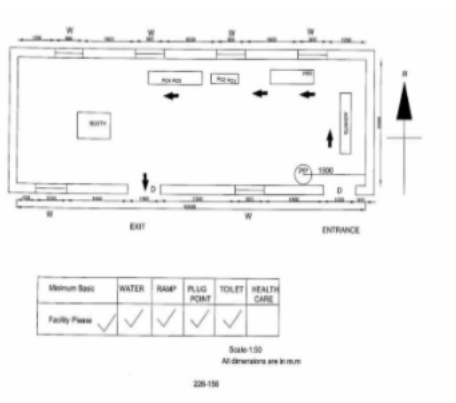

নির্বাচক নিবন্ধন আধিকারিকের স্বাক্ষর

Nazri Naksha

Google Map View

Polling Station Building Front View

Polling Station Front View

Cad View

Key MAP View

বিধানসভা নির্বাচনক্ষেত্রের নং, নাম : 226-সবং
ভাগ নং, নাম : 1-নিমকী মোহাড়া (মধ্য)