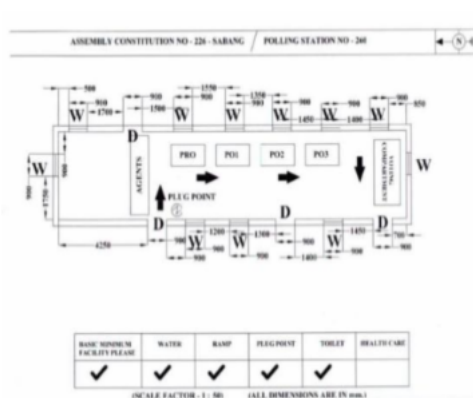

নির্বাচক নিবন্ধন আধিকারিকের স্বাক্ষর

Nazri Naksha

Google Map View

Polling Station Building Front View

Polling Station Front View

Cad View

Key MAP View

বিধানসভা নির্বাচনক্ষেত্রের নং, নাম : 226-সবং
ভাগ নং, নাম : 1-নিমকী মোহাড় (উত্তর পূর্ব)