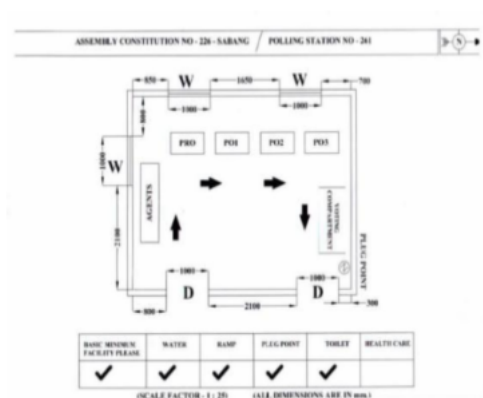

নির্বাচক নিবন্ধন আধিকারিকের স্বাক্ষর

Nazri Naksha

Google Map View

Polling Station Building Front View

Polling Station Front View

Cad View

Key MAP View

1 নাম : মায়ারানী পাল (দাস) স্বামীর নাম : অর্জুন দাস বাড়ির নং : n0138 বয়স : 28 লিঙ্গ : মহিলা	AEF2118495 ফটো উপলব্ধ	2 নাম : সোনালী জানা (প্রধান) স্বামীর নাম : নিশিকান্ত প্রধান বাড়ির নং : n0143 বয়স : 30 লিঙ্গ : মহিলা	AEF2118537 ফটো উপলব্ধ	3 নাম : সুপ্রিয়া পাঁজা (মাইতি) স্বামীর নাম : শংকর মাইতি বাড়ির নং : n0142 বয়স : 40 লিঙ্গ : মহিলা	AEF2118529 ফটো উপলব্ধ
4 নাম : মৌসুমী পাল হাজরা স্বামীর নাম : সুব্রত কুমার হাজরা বাড়ির নং : n0140 বয়স : 33 লিঙ্গ : মহিলা	YMD1669472 ফটো উপলব্ধ	5 নাম : মিঠু বেবো (হাজরা) স্বামীর নাম : রাজীব কুমার হাজরা বাড়ির নং : n0141 বয়স : 28 লিঙ্গ : মহিলা	AEF2118511 ফটো উপলব্ধ	6 নাম : শ্যাম সন্দর অধিকারী পিতার নাম : গোপাল অধিকারী বাড়ির নং : n0145 বয়স : 31 লিঙ্গ : পুরুষ	AEF2138204 ফটো উপলব্ধ
7 নাম : আশা লতা অধিকারী স্বামীর নাম : মাধব অধিকারী বাড়ির নং : n0023 বয়স : 61 লিঙ্গ : মহিলা	WB/29/216/396112 ফটো উপলব্ধ	8 নাম : শুভেন্দু অধিকারী পিতার নাম : মাধব অধিকারী বাড়ির নং : n0023 বয়স : 34 লিঙ্গ : পুরুষ	AEF1691153 ফটো উপলব্ধ	9 নাম : তুলসী অধিকারী স্বামীর নাম : শংকর অধিকারী বাড়ির নং : n0125 বয়স : 45 লিঙ্গ : মহিলা	HBV1834928 ফটো উপলব্ধ
10 নাম : শঙ্কর অধিকারী পিতার নাম : ভূষণ অধিকারী বাড়ির নং : n0124 বয়স : 53 লিঙ্গ : পুরুষ	AEF2871911 ফটো উপলব্ধ	11 নাম : বাসুদেব অধিকারী পিতার নাম : গোবিন্দ অধিকারী বাড়ির নং : n0026 বয়স : 40 লিঙ্গ : পুরুষ	HBV2130383 ফটো উপলব্ধ	12 নাম : কাজলরানী অধিকারী স্বামীর নাম : গোবিন্দ অধিকারী বাড়ির নং : n0026 বয়স : 64 লিঙ্গ : মহিলা	WB/29/216/396158 ফটো উপলব্ধ
13 নাম : গোবিন্দ প্রসাদ অধিকারী পিতার নাম : মাখন অধিকারী বাড়ির নং : n0026 বয়স : 71 লিঙ্গ : পুরুষ	AEF2361251 ফটো উপলব্ধ	14 নাম : সমির রানা পিতার নাম : বাসুদেব রানা বাড়ির নং : n0025 বয়স : 37 লিঙ্গ : পুরুষ	AEF1412402 ফটো উপলব্ধ	15 নাম : কমলা অধিকারী পিতার নাম : মাখন অধিকারী বাড়ির নং : n0025 বয়স : 54 লিঙ্গ : মহিলা	AEF2361285 ফটো উপলব্ধ
16 নাম : উষারানী অধিকারী স্বামীর নাম : গোপাল অধিকারী বাড়ির নং : n0025 বয়স : 56 লিঙ্গ : মহিলা	WB/29/216/396163 ফটো উপলব্ধ	17 নাম : গোপাল অধিকারী পিতার নাম : মাখন অধিকারী বাড়ির নং : n0025 বয়স : 60 লিঙ্গ : পুরুষ	WB/29/216/396223 ফটো উপলব্ধ	18 নাম : বানী রানা স্বামীর নাম : বিজয় রানা বাড়ির নং : n0024 বয়স : 37 লিঙ্গ : মহিলা	AEF1412428 ফটো উপলব্ধ
19 নাম : চমপাবতী অধিকারী স্বামীর নাম : যাদব অধিকারী বাড়ির নং : n0024 বয়স : 54 লিঙ্গ : মহিলা	AEF2363356 ফটো উপলব্ধ	20 নাম : পৌরীরানী অধিকারী স্বামীর নাম : কেশব অধিকারী বাড়ির নং : n0024 বয়স : 61 লিঙ্গ : মহিলা	WB/29/216/396195 ফটো উপলব্ধ	21 নাম : কেশব অধিকারী পিতার নাম : রামপদ অধিকারী বাড়ির নং : n0024 বয়স : 67 লিঙ্গ : পুরুষ	WB/29/216/396403 ফটো উপলব্ধ
22 নাম : সৌদামিনী অধিকারী স্বামীর নাম : বল্লভ অধিকারী বাড়ির নং : n0023 বয়স : 39 লিঙ্গ : মহিলা	HBV2130375 ফটো উপলব্ধ	23 নাম : বল্লভ অধিকারী পিতার নাম : রামপদ অধিকারী বাড়ির নং : n0023 বয়স : 47 লিঙ্গ : পুরুষ	HBV1313121 ফটো উপলব্ধ	24 নাম : মাধবী অধিকারী স্বামীর নাম : উর্ধ্ব অধিকারী বাড়ির নং : n0023 বয়স : 52 লিঙ্গ : মহিলা	WB/29/216/396491 ফটো উপলব্ধ
25 নাম : সোনালী অধিকারী পিতার নাম : যাদব অধিকারী বাড়ির নং : N0024 বয়স : 29 লিঙ্গ : মহিলা	AEF2507630 ফটো উপলব্ধ	26 নাম : ঝুমা রানা স্বামীর নাম : সমীর রানা বাড়ির নং : এন0025 বয়স : 24 লিঙ্গ : মহিলা	AEF2540391 ফটো উপলব্ধ	27 নাম : শিউলি দাস অধিকারী স্বামীর নাম : শুভেন্দু অধিকারী বাড়ির নং : এন0023 বয়স : 22 লিঙ্গ : মহিলা	AEF2736403 ফটো উপলব্ধ
28 নাম : যাদব অধিকারী পিতার নাম : রামপদ অধিকারী বাড়ির নং : n0024 বয়স : 60 লিঙ্গ : পুরুষ	AEF2360352 ফটো উপলব্ধ	29 নাম : সরস্বতী দাস অধিকারী স্বামীর নাম : বসুদেব অধিকারী বাড়ির নং : এন0026 বয়স : 26 লিঙ্গ : মহিলা	AEF2670024 ফটো উপলব্ধ	30 নাম : ভোলানাথ অধিকারী মায়ের নাম : মাধবী অধিকারী বাড়ির নং : এন0023 বয়স : 23 লিঙ্গ : পুরুষ	AEF2670057 ফটো উপলব্ধ