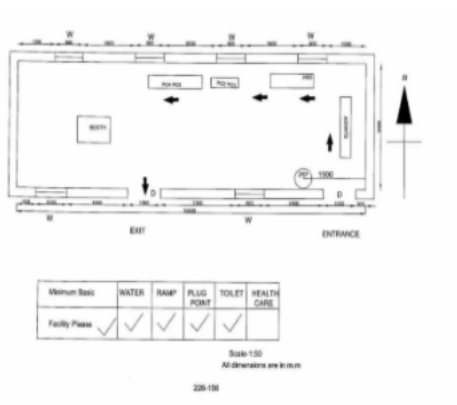

নির্বাচক নিবন্ধন আধিকারিকের স্বাক্ষর

Nazri Naksha

Google Map View

Polling Station Building Front View

Polling Station Front View

Cad View

Key MAP View

1 নাম : সুমন কুমার পিতার নাম: সুদেব কুমার চক্রবর্তী বাড়ির নং : n0214 বয়স : 28 লিঙ্গ : পুরুষ	AEF2119063 ফটো উপলব্ধ	2 নাম : কবিতা মিশ্র চক্রবর্তী স্বামীর নাম: সুমন কুমার চক্রবর্তী বাড়ির নং : এন0214 বয়স : 25 লিঙ্গ : মহিলা	AEF2464782 ফটো উপলব্ধ	3 নাম : লিপিকা চাউল্যা (জানা) স্বামীর নাম: প্রশান্ত জানা বাড়ির নং : n0213 বয়স : 30 লিঙ্গ : মহিলা	AEF2119055 ফটো উপলব্ধ
4 নাম : মোনালীষা ভূঞা (পাত্র) স্বামীর নাম: কার্তিক পাত্র বাড়ির নং : n0198 বয়স : 33 লিঙ্গ : মহিলা	AEF2053338 ফটো উপলব্ধ	5 নাম : সরস্বতী সর্দার (পাত্র) স্বামীর নাম: নকুল চন্দ্র পাত্র বাড়ির নং : n0200 বয়স : 33 লিঙ্গ : মহিলা	AEF2053353 ফটো উপলব্ধ	6 নাম : খুকুমনি শাসমল (মণ্ডল) স্বামীর নাম: সঞ্জয় কুমার মণ্ডল বাড়ির নং : n0210 বয়স : 28 লিঙ্গ : মহিলা	AEF2119022 ফটো উপলব্ধ
7 নাম : লীলা ঘোড়াই (মণ্ডল) স্বামীর নাম: গৌতম মণ্ডল বাড়ির নং : n0211 বয়স : 28 লিঙ্গ : মহিলা	AEF2119030 ফটো উপলব্ধ	8 নাম : সুমিতা দাস (মণ্ডল) স্বামীর নাম: শোভন মণ্ডল বাড়ির নং : n0223 বয়স : 39 লিঙ্গ : মহিলা	JQM2125169 ফটো উপলব্ধ	9 নাম : সুমিত্রা জানা (সামন্ত) স্বামীর নাম: কার্তিক চন্দ্র সামন্ত বাড়ির নং : n0202 বয়স : 29 লিঙ্গ : মহিলা	AEF2053379 ফটো উপলব্ধ
10 নাম : সবিতা জানা (সামন্ত) স্বামীর নাম: গোবিন্দ প্রসাদ সামন্ত বাড়ির নং : n0204 বয়স : 31 লিঙ্গ : মহিলা	AEF2053395 ফটো উপলব্ধ	11 নাম : নমিতা অধিকারী পাল স্বামীর নাম: সন্দীপ পাল বাড়ির নং : 67 বয়স : 38 লিঙ্গ : মহিলা	AEF2450088 ফটো উপলব্ধ	12 নাম : সুমন আড়ি পিতার নাম: নিশিকান্ত আড়ি বাড়ির নং : N0115 বয়স : 26 লিঙ্গ : পুরুষ	AEF2460681 ফটো উপলব্ধ
13 নাম : সুনীতি আড়ি পিতার নাম: লক্ষ্মী কান্ত আড়ি বাড়ির নং : এন0088 বয়স : 26 লিঙ্গ : মহিলা	AEF2220028 ফটো উপলব্ধ	14 নাম : অষ্টমী ঘোড়াই আড়ি স্বামীর নাম: সমীর আড়ি বাড়ির নং : এন0088 বয়স : 24 লিঙ্গ : মহিলা	AEF2671113 ফটো উপলব্ধ	15 নাম : পুতুল রানা স্বামীর নাম: সঞ্জয় রানা বাড়ির নং : n0098 বয়স : 35 লিঙ্গ : মহিলা	AEF1413756 ফটো উপলব্ধ
16 নাম : ভক্রিপদ মাইতি পিতার নাম: ক্ষুদিরাম মাইতি বাড়ির নং : n0098 বয়স : 64 লিঙ্গ : পুরুষ	WB/29/216/405111 ফটো উপলব্ধ	17 নাম : পূর্ণচন্দ্র মাইতি পিতার নাম: ভক্রিপদ মাইতি বাড়ির নং : n0098 বয়স : 40 লিঙ্গ : পুরুষ	HBV2209658 ফটো উপলব্ধ	18 নাম : শেফালী দাস (মাইতি) স্বামীর নাম: পূর্ণ চন্দ্র মাইতি বাড়ির নং : n0098 বয়স : 36 লিঙ্গ : মহিলা	AEF1692573 ফটো উপলব্ধ
19 নাম : লক্ষ্মীকান্ত আড়ি পিতার নাম: সুধীর আড়ি বাড়ির নং : n0088 বয়স : 61 লিঙ্গ : পুরুষ	WB/29/216/405003 ফটো উপলব্ধ	20 নাম : মিনতী দোলাই আড়ি স্বামীর নাম: লক্ষ্মীকান্ত আড়ি বাড়ির নং : n0088 বয়স : 54 লিঙ্গ : মহিলা	AEF2367324 ফটো উপলব্ধ	21 নাম : নিশিকান্ত আড়ি পিতার নাম: সুধীর আড়ি বাড়ির নং : n0125 বয়স : 52 লিঙ্গ : পুরুষ	WB/29/216/405383 ফটো উপলব্ধ
22 নাম : টুম্পা আড়ি স্বামীর নাম: নিশিকান্ত আড়ি বাড়ির নং : n0125 বয়স : 46 লিঙ্গ : মহিলা	HBV1318369 ফটো উপলব্ধ	23 নাম : সমীর আড়ি পিতার নাম: লক্ষ্মীকান্ত আড়ি বাড়ির নং : n0088 বয়স : 32 লিঙ্গ : পুরুষ	AEF1975804 ফটো উপলব্ধ	24 নাম : সরস্বতী আদক স্বামীর নাম: গোপীনাথ আদক বাড়ির নং : n0104 বয়স : 35 লিঙ্গ : মহিলা	AEF1575968 ফটো উপলব্ধ
25 নাম : গোপিনাথ আদক পিতার নাম: নিমাই চাঁদ আদক বাড়ির নং : n0104 বয়স : 38 লিঙ্গ : পুরুষ	HBV2209401 ফটো উপলব্ধ	26 নাম : কবিতা রানি বেরা স্বামীর নাম: প্রজাপতি বেরা বাড়ির নং : n0104 বয়স : 47 লিঙ্গ : মহিলা	HBV1318823 ফটো উপলব্ধ	27 নাম : তপন কুমার আদক পিতার নাম: নিমাই আদক বাড়ির নং : n0104 বয়স : 55 লিঙ্গ : পুরুষ	WB/29/216/405155 ফটো উপলব্ধ
28 নাম : সুব্রত আদক পিতার নাম: তপন কুমার আদক বাড়ির নং : N104 বয়স : 25 লিঙ্গ : পুরুষ	AEF2507499 ফটো উপলব্ধ	29 নাম : সাগরী ঘোড়াই কুইল্যা স্বামীর নাম: সুকদেব কুইল্যা বাড়ির নং : N0124 বয়স : 27 লিঙ্গ : মহিলা	AEF2516359 ফটো উপলব্ধ	30 নাম : সুমিত্রা ধন(কুইল্যা) স্বামীর নাম: বাসুদেব কুইল্যা বাড়ির নং : n0124 বয়স : 33 লিঙ্গ : মহিলা	AEF1692243 ফটো উপলব্ধ