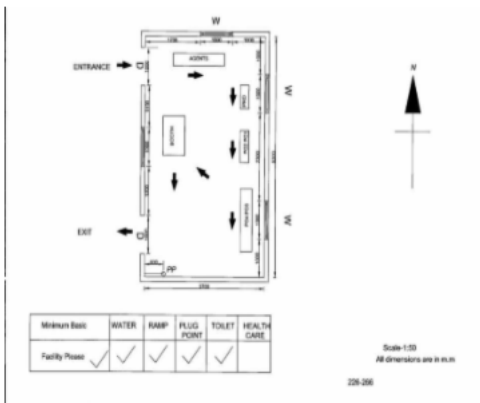

নির্বাচক নিবন্ধন আধিকারিকের স্বাক্ষর

Nazri Naksha

Google Map View

Polling Station Building Front View

Polling Station Front View

Cad View

Key MAP View

1 নাম : সালেমা বিবি স্বামীর নাম: মীর মসুদ আলি বাড়ির নং : n0115 বয়স : 42 লিঙ্গ : মহিলা	HBY1835495 ফটো উপলব্ধ	2 নাম : মীর মাসুদ আলী পিতার নাম: খুরসেদ মীর বাড়ির নং : n0115 বয়স : 52 লিঙ্গ : পুরুষ	AEF2683555 ফটো উপলব্ধ	3 নাম : মীর গোলাম নবী পিতার নাম: মীর রেজ্জাক আলি বাড়ির নং : n0114 বয়স : 43 লিঙ্গ : পুরুষ	AEF1693118 ফটো উপলব্ধ
4 নাম : নূরজান বিবি স্বামীর নাম: মীর রেজ্জাক আলি বাড়ির নং : n0114 বয়স : 60 লিঙ্গ : মহিলা	AEF2310191 ফটো উপলব্ধ	5 নাম : মির মুজিবর আলি পিতার নাম: মির হোসেন আলি বাড়ির নং : n0110 বয়স : 33 লিঙ্গ : পুরুষ	AEF1692805 ফটো উপলব্ধ	6 নাম : মীনা বিবি স্বামীর নাম: মীর হোসেন আলি বাড়ির নং : n0110 বয়স : 61 লিঙ্গ : মহিলা	AEF2290617 ফটো উপলব্ধ
7 নাম : মীর রাজু পিতার নাম: মীর মুজিবর বাড়ির নং : n0243 বয়স : 28 লিঙ্গ : পুরুষ	AEF2119279 ফটো উপলব্ধ	8 নাম : সাহাজাদী বিবি স্বামীর নাম: মীর রমজান আলী বাড়ির নং : n0244 বয়স : 30 লিঙ্গ : মহিলা	AEF2119287 ফটো উপলব্ধ	9 নাম : মরিয়ম বিবি স্বামীর নাম: মীর হায়দার আলী বাড়ির নং : n0257 বয়স : 66 লিঙ্গ : মহিলা	AEF2173516 ফটো উপলব্ধ
10 নাম : তসলীমা খাতুন স্বামীর নাম: মীর মুজিবর আলি বাড়ির নং : N0110 বয়স : 28 লিঙ্গ : মহিলা	AEF2268472 ফটো উপলব্ধ	11 নাম : জাহোরা বিবি স্বামীর নাম: মির্জা ফিরোজ বাড়ির নং : n0127 বয়স : 71 লিঙ্গ : মহিলা	AEF2688737 ফটো উপলব্ধ	12 নাম : সঞ্জিদা বিবি স্বামীর নাম: মির্জা আবদুল সামেদ বাড়ির নং : n0127 বয়স : 39 লিঙ্গ : মহিলা	HBY2132264 ফটো উপলব্ধ
13 নাম : রশিদন বিবি স্বামীর নাম: মীর গোলাম নবী বাড়ির নং : এন0114 বয়স : 32 লিঙ্গ : মহিলা	AEF2220622 ফটো উপলব্ধ	14 নাম : মির্জা বকুল পিতার নাম: মির্জা আবদুল সামেদ বাড়ির নং : এন0127 বয়স : 27 লিঙ্গ : পুরুষ	AEF2543403 ফটো উপলব্ধ	15 নাম : মরিয়াম বিবি স্বামীর নাম: মীর রাজু বাড়ির নং : এন0243 বয়স : 23 লিঙ্গ : মহিলা	AEF2763878 ফটো উপলব্ধ
16 নাম : প্রতিমা মাজী শাসমল স্বামীর নাম: ভোলানাথ শাসমল বাড়ির নং : n0017 বয়স : 37 লিঙ্গ : মহিলা	AEF1576594 ফটো উপলব্ধ	17 নাম : রাধা রানী শাসমল স্বামীর নাম: মদন মোহন শাসমল বাড়ির নং : n0017 বয়স : 59 লিঙ্গ : মহিলা	AEF2314276 ফটো উপলব্ধ	18 নাম : তপন কুমার শাসমল পিতার নাম: মদন শাসমল বাড়ির নং : n0017 বয়স : 42 লিঙ্গ : পুরুষ	HBY2209880 ফটো উপলব্ধ
19 নাম : ভোলানাথ শাসমল পিতার নাম: মদন মোহন শাসমল বাড়ির নং : n0017 বয়স : 35 লিঙ্গ : পুরুষ	AEF1414051 ফটো উপলব্ধ	20 নাম : সোনালী শাসমল স্বামীর নাম: তপন শাসমল বাড়ির নং : n0017 বয়স : 35 লিঙ্গ : মহিলা	AEF1576586 ফটো উপলব্ধ	21 নাম : মদন মোহন শাসমল পিতার নাম: অমর শাসমল বাড়ির নং : n0017 বয়স : 68 লিঙ্গ : পুরুষ	AEF2313013 ফটো উপলব্ধ
22 নাম : লক্ষী মাইতি (অধিকারী) স্বামীর নাম: গৌরহরি অধিকারী বাড়ির নং : n0246 বয়স : 31 লিঙ্গ : মহিলা	AEF2119303 ফটো উপলব্ধ	23 নাম : বকুল রানী পাল (অধিকারী) স্বামীর নাম: দীপঙ্কর অধিকারী বাড়ির নং : n0240 বয়স : 36 লিঙ্গ : মহিলা	AEF2119246 ফটো উপলব্ধ	24 নাম : ভানু মেইকাপ পিতার নাম: শ্রীকান্ত মেইকাপ বাড়ির নং : এন0000 বয়স : 46 লিঙ্গ : পুরুষ	HBY1909274 ফটো উপলব্ধ
25 নাম : সুমিত্রা মণ্ডল (অধিকারী) স্বামীর নাম: গোপীনাথ অধিকারী বাড়ির নং : n0235 বয়স : 28 লিঙ্গ : মহিলা	AEF2119196 ফটো উপলব্ধ	26 নাম : শ্রাবন্তী কবিরাজ স্বামীর নাম: জনেশ্বর কবিরাজ বাড়ির নং : n0233 বয়স : 31 লিঙ্গ : মহিলা	AEF2119170 ফটো উপলব্ধ	27 নাম : তাপসী বেরা (প্রধান) স্বামীর নাম: সুমন কল্যান প্রধান বাড়ির নং : n0239 বয়স : 28 লিঙ্গ : মহিলা	AEF2119238 ফটো উপলব্ধ
28 নাম : কাকলি পড়া অধিকারী স্বামীর নাম: সৌমেন্দ্র অধিকারী বাড়ির নং : n0263 বয়স : 29 লিঙ্গ : মহিলা	AEF2162808 ফটো উপলব্ধ	29 নাম : শ্রাবনী অধিকারী স্বামীর নাম: দুলাল চন্দ্র অধিকারী বাড়ির নং : এন0150 বয়স : 28 লিঙ্গ : মহিলা	AEF2220671 ফটো উপলব্ধ	30 নাম : মধুমিতা হুদাইৎ অধিকারী স্বামীর নাম: সঞ্জয় কুমার অধিকারী বাড়ির নং : এন0150 বয়স : 28 লিঙ্গ : মহিলা	AEF2220689 ফটো উপলব্ধ