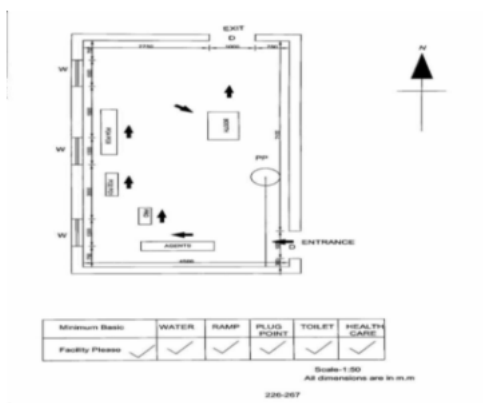

নির্বাচক নিবন্ধন আধিকারিকের স্বাক্ষর

Nazri Naksha

Google Map View

Polling Station Building Front View

Polling Station Front View

Cad View

Key MAP View

1	AEF2053445	ফটো উপলব্ধ	2	AEF2119345	ফটো উপলব্ধ	3	AEF1931450	ফটো উপলব্ধ
নাম : মৌসুমী চাউল্যা (জানা) স্বামীর নাম: স্বপন কুমার জানা বাড়ির নং : n0271 বয়স : 30 লিঙ্গ : মহিলা			নাম : শ্রাবনী সামন্ত (জানা) স্বামীর নাম: গৌরঙ্গ জানা বাড়ির নং : n0274 বয়স : 28 লিঙ্গ : মহিলা			নাম : শংকরী চক্রবর্তী (ধাড়া) স্বামীর নাম: মানস কুমার ধাড়া বাড়ির নং : এন0 বয়স : 38 লিঙ্গ : মহিলা		
4	AEF2119477	ফটো উপলব্ধ	5	AEF1506781	ফটো উপলব্ধ	6	AEF1786391	ফটো উপলব্ধ
নাম : সবিতা ধাওয়া (মাইতি) স্বামীর নাম: ভোলানাথ মাইতি বাড়ির নং : n0287 বয়স : 28 লিঙ্গ : মহিলা			নাম : সঞ্চয়িতা মাকড় স্বামীর নাম: সমিত মাকড় বাড়ির নং : n0258 বয়স : 52 লিঙ্গ : মহিলা			নাম : রেবতী জানা স্বামীর নাম: উজ্জল কুমার জানা বাড়ির নং : n0170 বয়স : 36 লিঙ্গ : মহিলা		
7	HBY2046506	ফটো উপলব্ধ	8	HBY1836741	ফটো উপলব্ধ	9	HBY2046498	ফটো উপলব্ধ
নাম : উজ্জল কুমার জানা পিতার নাম: অশ্বিনী কুমার জানা বাড়ির নং : n0170 বয়স : 42 লিঙ্গ : পুরুষ			নাম : অলকা রানী জানা স্বামীর নাম: অশ্বিনী কুমার জানা বাড়ির নং : n0170 বয়স : 63 লিঙ্গ : মহিলা			নাম : অশ্বিনী কুমার জানা পিতার নাম: শশী ভূষণ জানা বাড়ির নং : n0170 বয়স : 73 লিঙ্গ : পুরুষ		
10	WB/29/216/411582	ফটো উপলব্ধ	11	WB/29/216/411440	ফটো উপলব্ধ	12	AEF1786334	ফটো উপলব্ধ
নাম : সুভাষ কর পিতার নাম: গুণধর কর বাড়ির নং : n0003 বয়স : 60 লিঙ্গ : পুরুষ			নাম : সন্দ্যারানী কর স্বামীর নাম: সুভাষ কর বাড়ির নং : n0003 বয়স : 57 লিঙ্গ : মহিলা			নাম : ছবিরানী কর স্বামীর নাম: প্রদীপ কর বাড়ির নং : 3 বয়স : 33 লিঙ্গ : মহিলা		
13	AEF2313666	ফটো উপলব্ধ	14	HBY2274322	ফটো উপলব্ধ	15	HBY2274314	ফটো উপলব্ধ
নাম : শংকর কর পিতার নাম: হৃদয় কর বাড়ির নং : n0064 বয়স : 62 লিঙ্গ : পুরুষ			নাম : সুলেখা রানি কর স্বামীর নাম: রাজ কুমার কর বাড়ির নং : 117 বয়স : 38 লিঙ্গ : মহিলা			নাম : রাজ কুমার কর পিতার নাম: শংকর কর বাড়ির নং : 117 বয়স : 39 লিঙ্গ : পুরুষ		
16	AEF2313690	ফটো উপলব্ধ	17	WB/29/216/411295	ফটো উপলব্ধ	18	AEF1496314	ফটো উপলব্ধ
নাম : ছায়া রানী কর স্বামীর নাম: শংকর কর বাড়ির নং : n0064 বয়স : 61 লিঙ্গ : মহিলা			নাম : রাজেন্দ্র কর পিতার নাম: শুকদেব কর বাড়ির নং : n0233 বয়স : 68 লিঙ্গ : পুরুষ			নাম : প্রশান্ত কর পিতার নাম: গোপাল কর বাড়ির নং : n0074 বয়স : 33 লিঙ্গ : পুরুষ		
19	AEF2312544	ফটো উপলব্ধ	20	AEF2312502	ফটো উপলব্ধ	21	AEF1414515	ফটো উপলব্ধ
নাম : নির্মালা কর স্বামীর নাম: গোপাল কর বাড়ির নং : n0074 বয়স : 55 লিঙ্গ : মহিলা			নাম : গোপাল কর পিতার নাম: হৃদয় কর বাড়ির নং : n0074 বয়স : 62 লিঙ্গ : পুরুষ			নাম : নির্মালা মণ্ডল পিতার নাম: গুরুপ্রসাদ মণ্ডল বাড়ির নং : n0072 বয়স : 35 লিঙ্গ : পুরুষ		
22	AEF1786342	ফটো উপলব্ধ	23	AEF1496272	ফটো উপলব্ধ	24	HBY1332360	ফটো উপলব্ধ
নাম : মাধবী খাটুয়া (কর) স্বামীর নাম: সঞ্জয় কুমার কর বাড়ির নং : n0072 বয়স : 31 লিঙ্গ : মহিলা			নাম : সঞ্জয় কুমার কর পিতার নাম: মনোমোহন কর বাড়ির নং : n0072 বয়স : 37 লিঙ্গ : পুরুষ			নাম : দিপালী কর স্বামীর নাম: শক্তিপদ কর বাড়ির নং : n0072 বয়স : 46 লিঙ্গ : মহিলা		
25	HBY1332519	ফটো উপলব্ধ	26	AEF2312916	ফটো উপলব্ধ	27	AEF2315117	ফটো উপলব্ধ
নাম : শক্তিপদ কর পিতার নাম: মনোমোহন কর বাড়ির নং : n0072 বয়স : 46 লিঙ্গ : পুরুষ			নাম : পৌরীবালা কর স্বামীর নাম: মনোমোহন কর বাড়ির নং : n0072 বয়স : 67 লিঙ্গ : মহিলা			নাম : মনোমোহন কর পিতার নাম: হৃদয় কর বাড়ির নং : n0072 বয়স : 74 লিঙ্গ : পুরুষ		
28	HBY2132371	ফটো উপলব্ধ	29	WB/29/216/411795	ফটো উপলব্ধ	30	HBY1333723	ফটো উপলব্ধ
নাম : সুশান্ত কর পিতার নাম: তারাপদ কর বাড়ির নং : n0234 বয়স : 40 লিঙ্গ : পুরুষ			নাম : সুমিত্রা কর স্বামীর নাম: তারাপদ কর বাড়ির নং : n0234 বয়স : 58 লিঙ্গ : মহিলা			নাম : কবিতারানী হাজরা স্বামীর নাম: সুবলচন্দ্র হাজরা বাড়ির নং : n0233 বয়স : 47 লিঙ্গ : মহিলা		