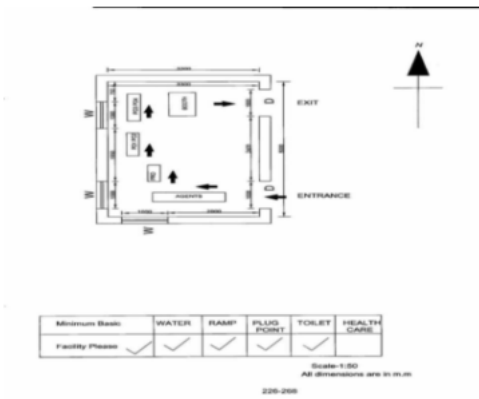

নির্বাচক নিবন্ধন আধিকারিকের স্বাক্ষর

Nazri Naksha

Google Map View

Polling Station Building Front View

Polling Station Front View

Cad View

Key MAP View

1	AEF2119535	নাম : সম্পা জানা (কবিরাজ) স্বামীর নাম: গোপিনাথ কবিরাজ বাড়ির নং : n0111 বয়স : 28 লিঙ্গ : মহিলা	ফটো উপলব্ধ	2	WB/29/216/411449	নাম : লক্ষ্মী রানী ওবা স্বামীর নাম: বিজয় কৃষ্ণ ওবা বাড়ির নং : n0001 বয়স : 57 লিঙ্গ : মহিলা	ফটো উপলব্ধ	3	HBY2046282	নাম : অশোক কুমার ওবা পিতার নাম: বিজয় কৃষ্ণ ওবা বাড়ির নং : n0002 বয়স : 60 লিঙ্গ : পুরুষ	ফটো উপলব্ধ
4	WB/29/216/411530	নাম : মালতী ওবা স্বামীর নাম: অশোক কুমার ওবা বাড়ির নং : n0002 বয়স : 56 লিঙ্গ : মহিলা	ফটো উপলব্ধ	5	AEF1414283	নাম : গোপিনাথ ওবা পিতার নাম: অশোক কুমার ওবা বাড়ির নং : n0082 বয়স : 35 লিঙ্গ : পুরুষ	ফটো উপলব্ধ	6	AEF1872340	নাম : রানী জয়ন্ত মানে(ওবা) স্বামীর নাম: গোপিনাথ ওবা বাড়ির নং : n0082 বয়স : 34 লিঙ্গ : মহিলা	ফটো উপলব্ধ
7	AEF2315463	নাম : খোকন কুমার কবিরাজ পিতার নাম: কৈদার কবিরাজ বাড়ির নং : n0033 বয়স : 67 লিঙ্গ : পুরুষ	ফটো উপলব্ধ	8	AEF1693860	নাম : অনন্ত কুমার কবিরাজ পিতার নাম: নিখিল কবিরাজ বাড়ির নং : n0042 বয়স : 34 লিঙ্গ : পুরুষ	ফটো উপলব্ধ	9	WB/29/216/411306	নাম : নমিতা কবিরাজ স্বামীর নাম: নিখিল কবিরাজ বাড়ির নং : n0042 বয়স : 59 লিঙ্গ : মহিলা	ফটো উপলব্ধ
10	WB/29/216/411296	নাম : নিখিল কবিরাজ পিতার নাম: সন্তোষ কবিরাজ বাড়ির নং : n0042 বয়স : 62 লিঙ্গ : পুরুষ	ফটো উপলব্ধ	11	AEF2315851	নাম : লতারানী কবিরাজ স্বামীর নাম: অখিল কবিরাজ বাড়ির নং : n0041 বয়স : 54 লিঙ্গ : মহিলা	ফটো উপলব্ধ	12	AEF2316123	নাম : অখিল কবিরাজ পিতার নাম: সন্তোষ কবিরাজ বাড়ির নং : n0041 বয়স : 59 লিঙ্গ : পুরুষ	ফটো উপলব্ধ
13	AEF1786763	নাম : পম্পা প্রধান (কবিরাজ) স্বামীর নাম: গোপিনাথ কবিরাজ বাড়ির নং : n0040 বয়স : 31 লিঙ্গ : মহিলা	ফটো উপলব্ধ	14	AEF1314640	নাম : গোপীনাথ কবিরাজ পিতার নাম: মদন কবিরাজ বাড়ির নং : n0040 বয়স : 37 লিঙ্গ : পুরুষ	ফটো উপলব্ধ	15	AEF2315281	নাম : রেবতী কবিরাজ স্বামীর নাম: মদন কবিরাজ বাড়ির নং : n0040 বয়স : 72 লিঙ্গ : মহিলা	ফটো উপলব্ধ
16	HBY1890615	নাম : বুদ্ধদেব কবিরাজ পিতার নাম: সুবল চন্দ্র কবিরাজ বাড়ির নং : n0039 বয়স : 42 লিঙ্গ : পুরুষ	ফটো উপলব্ধ	17	AEF1872258	নাম : পঞ্চগনন কবিরাজ পিতার নাম: সুবল চন্দ্র কবিরাজ বাড়ির নং : n0039 বয়স : 30 লিঙ্গ : পুরুষ	ফটো উপলব্ধ	18	AEF2315224	নাম : আলোকলতা কবিরাজ স্বামীর নাম: সুবল কবিরাজ বাড়ির নং : n0039 বয়স : 61 লিঙ্গ : মহিলা	ফটো উপলব্ধ
19	WB/29/216/411839	নাম : সুবল চন্দ্র কবিরাজ পিতার নাম: সত্যেশ্বর কবিরাজ বাড়ির নং : n0039 বয়স : 71 লিঙ্গ : পুরুষ	ফটো উপলব্ধ	20	HBY2209914	নাম : বুনপদ কবিরাজ পিতার নাম: বিষ্ণুপদ কবিরাজ বাড়ির নং : n0038 বয়স : 41 লিঙ্গ : পুরুষ	ফটো উপলব্ধ	21	HBY2046290	নাম : কল্পনা কবিরাজ স্বামীর নাম: নারায়ন কবিরাজ বাড়ির নং : n0038 বয়স : 49 লিঙ্গ : মহিলা	ফটো উপলব্ধ
22	WB/29/216/411747	নাম : নারায়ন কবিরাজ পিতার নাম: অমল্য কবিরাজ বাড়ির নং : n0038 বয়স : 56 লিঙ্গ : পুরুষ	ফটো উপলব্ধ	23	AEF2868552	নাম : মধুসূদন কবিরাজ পিতার নাম: বুনপদ কবিরাজ বাড়ির নং : এন0038 বয়স : 21 লিঙ্গ : পুরুষ	ফটো উপলব্ধ	24	AEF1693852	নাম : কাকলী বেরা(কবিরাজ) স্বামীর নাম: সহদেব কবিরাজ বাড়ির নং : n0037 বয়স : 33 লিঙ্গ : মহিলা	ফটো উপলব্ধ
25	HBY2046332	নাম : সহদেব কবিরাজ পিতার নাম: শংকর প্রসাদ কবিরাজ বাড়ির নং : n0037 বয়স : 43 লিঙ্গ : পুরুষ	ফটো উপলব্ধ	26	AEF1314657	নাম : মিন্টু কবিরাজ স্বামীর নাম: জয়দেব কবিরাজ বাড়ির নং : n0037 বয়স : 37 লিঙ্গ : মহিলা	ফটো উপলব্ধ	27	WB/29/216/411768	নাম : সুজলা রানী কবিরাজ স্বামীর নাম: শংকর প্রসাদ কবিরাজ বাড়ির নং : n0037 বয়স : 67 লিঙ্গ : মহিলা	ফটো উপলব্ধ
28	WB/29/216/411491	নাম : শংকর প্রসাদ কবিরাজ পিতার নাম: সত্যেশ্বর কবিরাজ বাড়ির নং : n0037 বয়স : 74 লিঙ্গ : পুরুষ	ফটো উপলব্ধ	29	AEF1976471	নাম : নিতাই চাঁদ কবিরাজ পিতার নাম: গোপাল কবিরাজ বাড়ির নং : n0077 বয়স : 32 লিঙ্গ : পুরুষ	ফটো উপলব্ধ	30	AEF2221190	নাম : সুব্রত কবিরাজ পিতার নাম: গৌর হরি কবিরাজ বাড়ির নং : এন0047 বয়স : 26 লিঙ্গ : পুরুষ	ফটো উপলব্ধ