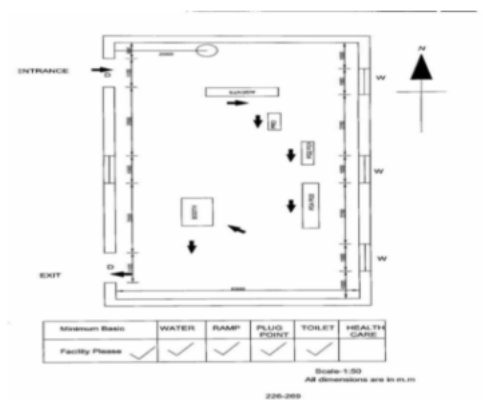

নির্বাচক নিবন্ধন আধিকারিকের স্বাক্ষর

Nazri Naksha

Google Map View

Polling Station Building Front View

Polling Station Front View

Cad View

Key MAP View

1	HBY2047579	নাম : হেনারানী জানা স্বামীর নাম: লবকান্ত জানা বাড়ির নং : n0196 বয়স : 43 লিঙ্গ : মহিলা	ফটো উপলব্ধ	2	HBY1333442	নাম : লবকান্ত জানা পিতার নাম: কার্তিক জানা বাড়ির নং : n0196 বয়স : 47 লিঙ্গ : পুরুষ	ফটো উপলব্ধ	3	WB/29/216/414448	নাম : বীনাপানী জানা স্বামীর নাম: কার্তিক জানা বাড়ির নং : n0196 বয়স : 72 লিঙ্গ : মহিলা	ফটো উপলব্ধ
4	AEF2317287	নাম : কার্তিক জানা পিতার নাম: উমেশ জানা বাড়ির নং : n0196 বয়স : 82 লিঙ্গ : পুরুষ	ফটো উপলব্ধ	5	HBY1335363	নাম : অশোক খাটুয়া পিতার নাম: বাসুদেব খাটুয়া বাড়ির নং : n0129 বয়স : 64 লিঙ্গ : পুরুষ	ফটো উপলব্ধ	6	AEF2319499	নাম : অষ্টমী খাটুয়া স্বামীর নাম: গোপাল খাটুয়া বাড়ির নং : n0063 বয়স : 59 লিঙ্গ : মহিলা	ফটো উপলব্ধ
7	WB/29/216/414412	নাম : গোপাল খাটুয়া পিতার নাম: সূর্য খাটুয়া বাড়ির নং : n0063 বয়স : 67 লিঙ্গ : পুরুষ	ফটো উপলব্ধ	8	WB/29/216/414406	নাম : সীতা বেরা স্বামীর নাম: যুগল বেরা বাড়ির নং : n0062 বয়স : 56 লিঙ্গ : মহিলা	ফটো উপলব্ধ	9	AEF2319374	নাম : লক্ষ্মী খাটুয়া স্বামীর নাম: শচান খাটুয়া বাড়ির নং : n0062 বয়স : 62 লিঙ্গ : মহিলা	ফটো উপলব্ধ
10	WB/29/216/414366	নাম : শচীন খাটুয়া পিতার নাম: সূর্য খাটুয়া বাড়ির নং : n0062 বয়স : 72 লিঙ্গ : পুরুষ	ফটো উপলব্ধ	11	AEF1694116	নাম : সুমিত্রা খাটুয়া স্বামীর নাম: কার্তিক খাটুয়া বাড়ির নং : n0061 বয়স : 33 লিঙ্গ : মহিলা	ফটো উপলব্ধ	12	AEF2683647	নাম : শংকরী খাটুয়া স্বামীর নাম: লালমোহন খাটুয়া বাড়ির নং : n0061 বয়স : 58 লিঙ্গ : মহিলা	ফটো উপলব্ধ
13	HBY1836931	নাম : কার্তিক খাটুয়া পিতার নাম: মদন খাটুয়া বাড়ির নং : n0061 বয়স : 44 লিঙ্গ : পুরুষ	ফটো উপলব্ধ	14	HBY1837392	নাম : কবিতা খাটুয়া স্বামীর নাম: গনেশ খাটুয়া বাড়ির নং : n0061 বয়স : 46 লিঙ্গ : মহিলা	ফটো উপলব্ধ	15	WB/29/216/414519	নাম : গনেশ খাটুয়া পিতার নাম: মদন খাটুয়া বাড়ির নং : n0061 বয়স : 54 লিঙ্গ : পুরুষ	ফটো উপলব্ধ
16	WB/29/216/414502	নাম : ছায়া খাটুয়া স্বামীর নাম: মদন খাটুয়া বাড়ির নং : n0061 বয়স : 67 লিঙ্গ : মহিলা	ফটো উপলব্ধ	17	AEF2319275	নাম : মদন খাটুয়া পিতার নাম: সূর্য খাটুয়া বাড়ির নং : n0061 বয়স : 77 লিঙ্গ : পুরুষ	ফটো উপলব্ধ	18	AEF1414929	নাম : প্রতিমা মাজী স্বামীর নাম: মিলন মাজী বাড়ির নং : n0060 বয়স : 36 লিঙ্গ : মহিলা	ফটো উপলব্ধ
19	WB/29/216/414405	নাম : কাজল খাটুয়া স্বামীর নাম: চন্দন খাটুয়া বাড়ির নং : n0060 বয়স : 57 লিঙ্গ : মহিলা	ফটো উপলব্ধ	20	AEF1314962	নাম : কম্পনা দাস স্বামীর নাম: ধর্ম দাস বাড়ির নং : n0059 বয়স : 36 লিঙ্গ : মহিলা	ফটো উপলব্ধ	21	AEF2318269	নাম : সুমিত্রা খাটুয়া স্বামীর নাম: খগেন খাটুয়া বাড়ির নং : n0059 বয়স : 57 লিঙ্গ : মহিলা	ফটো উপলব্ধ
22	AEF1786912	নাম : দ্বিপাষিতা সামন্ত (খাটুয়া) স্বামীর নাম: সুরজিৎ খাটুয়া বাড়ির নং : n0053 বয়স : 31 লিঙ্গ : মহিলা	ফটো উপলব্ধ	23	HBY2210128	নাম : সুরজিৎ খাটুয়া পিতার নাম: স্বপন খাটুয়া বাড়ির নং : n0053 বয়স : 39 লিঙ্গ : পুরুষ	ফটো উপলব্ধ	24	WB/29/216/414437	নাম : সূচীস্মিতা খাটুয়া স্বামীর নাম: স্বপন খাটুয়া বাড়ির নং : n0053 বয়স : 60 লিঙ্গ : মহিলা	ফটো উপলব্ধ
25	WB/29/216/414295	নাম : স্বপন খাটুয়া পিতার নাম: পুলিন খাটুয়া বাড়ির নং : n0053 বয়স : 69 লিঙ্গ : পুরুষ	ফটো উপলব্ধ	26	HBY2210136	নাম : সুমিত্রা খাটুয়া স্বামীর নাম: কৃষ্ণপ্রসাদ খাটুয়া বাড়ির নং : n0051 বয়স : 40 লিঙ্গ : মহিলা	ফটো উপলব্ধ	27	AEF1694074	নাম : গুরুপদ খাটুয়া পিতার নাম: ভানুপদ খাটুয়া বাড়ির নং : n0023 বয়স : 35 লিঙ্গ : পুরুষ	ফটো উপলব্ধ
28	AEF2316099	নাম : কৃষ্ণা খাটুয়া স্বামীর নাম: ভানু খাটুয়া বাড়ির নং : n0023 বয়স : 51 লিঙ্গ : মহিলা	ফটো উপলব্ধ	29	AEF1786904	নাম : জয়শ্রী দাস (খাটুয়া) স্বামীর নাম: প্রশান্ত কুমার খাটুয়া বাড়ির নং : n0022 বয়স : 31 লিঙ্গ : মহিলা	ফটো উপলব্ধ	30	AEF1314939	নাম : প্রশান্ত কুমার খাটুয়া পিতার নাম: অশোক খাটুয়া বাড়ির নং : n0022 বয়স : 36 লিঙ্গ : পুরুষ	ফটো উপলব্ধ