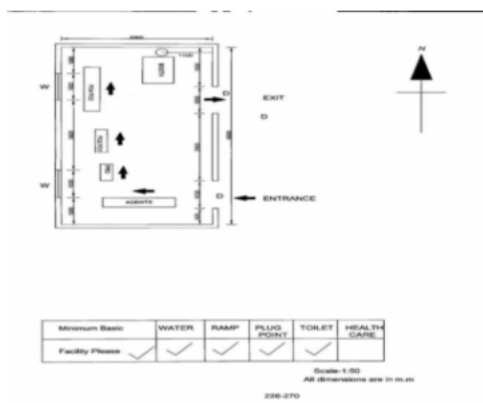

নির্বাচক নিবন্ধন আধিকারিকের স্বাক্ষর

Nazri Naksha

Google Map View

Polling Station Building Front View

Polling Station Front View

Cad View

Key MAP View

1 নাম : নিমাই চাঁদ হাজরা পিতার নাম: মুত্যাঞ্জয় হাজরা বাড়ির নং : n0125 বয়স : 62 লিঙ্গ : পুরুষ	AEF2318749 ফটো উপলব্ধ	2 নাম : সীতা রানী হাজরা স্বামীর নাম: নিমাই চাঁদ হাজরা বাড়ির নং : n0125 বয়স : 60 লিঙ্গ : মহিলা	AEF2319069 ফটো উপলব্ধ	3 নাম : দিলীপ কুমার হাজরা পিতার নাম: নিমাই চাঁদ হাজরা বাড়ির নং : n0125 বয়স : 42 লিঙ্গ : পুরুষ	AEF1122050 ফটো উপলব্ধ
4 নাম : সুপর্ণা দাস (হাজরা) স্বামীর নাম: দিলীপ হাজরা বাড়ির নং : n0125 বয়স : 32 লিঙ্গ : মহিলা	AEF1787209 ফটো উপলব্ধ	5 নাম : নীলিমা গাঁতাইং (মাকড়) স্বামীর নাম: নিমাই চাঁদ মাকড় বাড়ির নং : n0184 বয়স : 34 লিঙ্গ : মহিলা	AEF1607241 ফটো উপলব্ধ	6 নাম : বর্ণালী মন্ডল মাকড় স্বামীর নাম: সঞ্জয় কুমার মাকড় বাড়ির নং : n0202 বয়স : 27 লিঙ্গ : মহিলা	AEF2163368 ফটো উপলব্ধ
7 নাম : সাবিত্রীরাণী অধিকারী স্বামীর নাম: অরুণকুমার অধিকারী বাড়ির নং : n0027 বয়স : 49 লিঙ্গ : মহিলা	HBY1289859 ফটো উপলব্ধ	8 নাম : তরুণ অধিকারী পিতার নাম: বেণীমাধব অধিকারী বাড়ির নং : n0027 বয়স : 51 লিঙ্গ : পুরুষ	HBY1386770 ফটো উপলব্ধ	9 নাম : রীনা সানা(অধিকারী) স্বামীর নাম: অসীম অধিকারী বাড়ির নং : n0026 বয়স : 33 লিঙ্গ : মহিলা	AEF1496918 ফটো উপলব্ধ
10 নাম : গীতা অধিকারী পিতার নাম: বৈকুণ্ঠ দাস বাড়ির নং : 254 বয়স : 54 লিঙ্গ : মহিলা	HBY2048080 ফটো উপলব্ধ	11 নাম : অসিম অধিকারী পিতার নাম: গুরুপদ অধিকারী বাড়ির নং : n0026 বয়স : 38 লিঙ্গ : পুরুষ	HBY2275287 ফটো উপলব্ধ	12 নাম : কাজল দাস অধিকারী স্বামীর নাম: গুরুপদ অধিকারী বাড়ির নং : n0026 বয়স : 58 লিঙ্গ : মহিলা	AEF2318186 ফটো উপলব্ধ
13 নাম : গুরুপদ অধিকারী পিতার নাম: বেণীমাধব অধিকারী বাড়ির নং : n0026 বয়স : 64 লিঙ্গ : পুরুষ	AEF2317071 ফটো উপলব্ধ	14 নাম : গোবিন্দ অধিকারী পিতার নাম: তরুণ অধিকারী বাড়ির নং : এন0027 বয়স : 24 লিঙ্গ : পুরুষ	AEF2547362 ফটো উপলব্ধ	15 নাম : আশা অধিকারী স্বামীর নাম: নারায়ণ অধিকারী বাড়ির নং : n0025 বয়স : 69 লিঙ্গ : মহিলা	AEF1872704 ফটো উপলব্ধ
16 নাম : রিংকু আদক মাইতি স্বামীর নাম: মলয় কুমার আদক বাড়ির নং : এন0 বয়স : 40 লিঙ্গ : মহিলা	HBY2136364 ফটো উপলব্ধ	17 নাম : মানস গাঁতাইত পিতার নাম: অনন্ত গাঁতাইত বাড়ির নং : এন0056 বয়স : 24 লিঙ্গ : পুরুষ	AEF2672087 ফটো উপলব্ধ	18 নাম : নমিতারানী গাঁতাইং স্বামীর নাম: অনন্তকুমার গাঁতাইং বাড়ির নং : n0056 বয়স : 62 লিঙ্গ : মহিলা	HBY1290022 ফটো উপলব্ধ
19 নাম : অনন্তকুমার গাঁতাইং পিতার নাম: পরমেশ্বর গাঁতাইং বাড়ির নং : n0056 বয়স : 72 লিঙ্গ : পুরুষ	AEF2319341 ফটো উপলব্ধ	20 নাম : কমলেশ ঘোড়াই পিতার নাম: রতন চন্দ্র ঘোড়াই বাড়ির নং : n0099 বয়স : 34 লিঙ্গ : পুরুষ	AEF1496926 ফটো উপলব্ধ	21 নাম : উত্তম কুমার দাস পিতার নাম: দুঃখ শ্যাম দাস বাড়ির নং : n0099 বয়স : 39 লিঙ্গ : পুরুষ	AEF1415397 ফটো উপলব্ধ
22 নাম : মালতী ঘোড়াই স্বামীর নাম: রতন ঘোড়াই বাড়ির নং : n0099 বয়স : 57 লিঙ্গ : মহিলা	AEF2316800 ফটো উপলব্ধ	23 নাম : বাণী ঘোড়াই স্বামীর নাম: গৌরহরি ঘোড়াই বাড়ির নং : n0095 বয়স : 65 লিঙ্গ : মহিলা	WB/29/216/423046 ফটো উপলব্ধ	24 নাম : গৌরহরি ঘোড়াই পিতার নাম: জীবনকৃষ্ণ ঘোড়াই বাড়ির নং : n0095 বয়স : 71 লিঙ্গ : পুরুষ	WB/29/216/423605 ফটো উপলব্ধ
25 নাম : নীলিমা বেরা ঘোড়াই স্বামীর নাম: কমলেশ ঘোড়াই বাড়ির নং : এন0099 বয়স : 28 লিঙ্গ : মহিলা	AEF2672145 ফটো উপলব্ধ	26 নাম : স্বস্তিরানী ঘোড়াই জানা স্বামীর নাম: বিভাষ জানা বাড়ির নং : n0199 বয়স : 34 লিঙ্গ : মহিলা	AEF1456813 ফটো উপলব্ধ	27 নাম : রতন চাঁদ প্রামানিক পিতার নাম: কার্তিক চন্দ্র প্রামানিক বাড়ির নং : n0040 বয়স : 38 লিঙ্গ : পুরুষ	HBY2210383 ফটো উপলব্ধ
28 নাম : পুতুল পাঁজা প্রামানিক স্বামীর নাম: রতন চাঁদ প্রামানিক বাড়ির নং : n0040 বয়স : 34 লিঙ্গ : মহিলা	AEF1497007 ফটো উপলব্ধ	29 নাম : কাজল রানী প্রামানিক স্বামীর নাম: কার্তিক চন্দ্র প্রামানিক বাড়ির নং : n0040 বয়স : 55 লিঙ্গ : মহিলা	AEF2320471 ফটো উপলব্ধ	30 নাম : কার্তিক চন্দ্র প্রামানিক পিতার নাম: বিষ্ণুপদ প্রামানিক বাড়ির নং : n0040 বয়স : 60 লিঙ্গ : পুরুষ	AEF2318301 ফটো উপলব্ধ