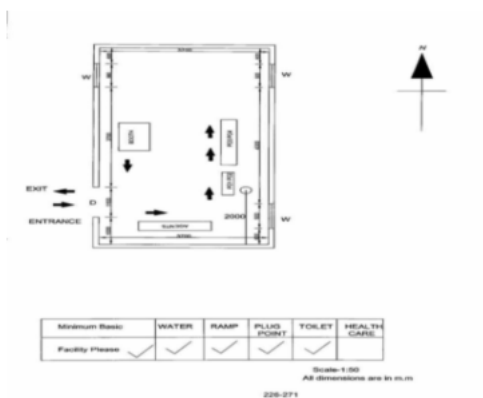

নির্বাচক নিবন্ধন আধিকারিকের স্বাক্ষর

Nazri Naksha

Google Map View

Polling Station Building Front View

Polling Station Front View

Cad View

Key MAP View

1 নাম : বন্দনা জানা (গুছাইত) স্বামীর নাম: নির্মলেন্দু গুছাইত বাড়ির নং : n0090 বয়স : 29 লিঙ্গ : মহিলা	AEF2053460 ফটো উপলব্ধ	2 নাম : ললিতা মাম্মা (ভূঞা) স্বামীর নাম: নন্দলাল ভূঞা বাড়ির নং : n0097 বয়স : 28 লিঙ্গ : মহিলা	AEF2119907 ফটো উপলব্ধ	3 নাম : তুষার উথাসিনী পিতার নাম: ভূজঙ্গ ভূষণ উথাসিনী বাড়ির নং : n0096 বয়স : 28 লিঙ্গ : পুরুষ	AEF2119899 ফটো উপলব্ধ
4 নাম : বরনা উথাসিনী স্বামীর নাম: শিবরাম উথাসিনী বাড়ির নং : n0003 বয়স : 54 লিঙ্গ : মহিলা	HBY1291517 ফটো উপলব্ধ	5 নাম : পৌরীরাণী উথাসিনী স্বামীর নাম: শচিন্দ্রনাথ উথাসিনী বাড়ির নং : n0003 বয়স : 56 লিঙ্গ : মহিলা	WB/29/216/417437 ফটো উপলব্ধ	6 নাম : প্রভাবতী উথাসিনী স্বামীর নাম: শশংক উথাসিনী বাড়ির নং : n0004 বয়স : 92 লিঙ্গ : মহিলা	WB/29/216/417103 ফটো উপলব্ধ
7 নাম : অশোক উথাসিনী পিতার নাম: শশাঙ্ক উথাসিনী বাড়ির নং : n0004 বয়স : 67 লিঙ্গ : পুরুষ	HBY1388263 ফটো উপলব্ধ	8 নাম : দেবব্রত উথাসিনী পিতার নাম: তাপস উথাসিনী বাড়ির নং : n0004 বয়স : 35 লিঙ্গ : পুরুষ	AEF1695089 ফটো উপলব্ধ	9 নাম : দীপালী উথাসিনী স্বামীর নাম: অশোক কুমার উথাসিনী বাড়ির নং : n0004 বয়স : 57 লিঙ্গ : মহিলা	WB/29/216/417179 ফটো উপলব্ধ
10 নাম : ভূজঙ্গ ভূষণ উথাসিনী পিতার নাম: শশাঙ্ক শেখর উথাসিনী বাড়ির নং : n0004 বয়স : 57 লিঙ্গ : পুরুষ	WB/29/216/417495 ফটো উপলব্ধ	11 নাম : বীণাপানি উথাসিনী স্বামীর নাম: তাপস কুমার উথাসিনী বাড়ির নং : n0004 বয়স : 56 লিঙ্গ : মহিলা	WB/29/216/417178 ফটো উপলব্ধ	12 নাম : মধুমিতা উথাসিনী স্বামীর নাম: ভূজঙ্গ ভূষণ উথাসিনী বাড়ির নং : n0004 বয়স : 48 লিঙ্গ : মহিলা	HBY1332584 ফটো উপলব্ধ
13 নাম : পরেশনাথ উথাসিনী পিতার নাম: শশাঙ্ক উথাসিনী বাড়ির নং : n0004 বয়স : 48 লিঙ্গ : পুরুষ	HBY1291566 ফটো উপলব্ধ	14 নাম : সুব্রত ভূঞা পিতার নাম: গৌরহরি ভূঞা বাড়ির নং : এন0042 বয়স : 37 লিঙ্গ : পুরুষ	AEF1415561 ফটো উপলব্ধ	15 নাম : বিশেষ্বরী উথাসিনী স্বামীর নাম: অনঙ্গ বিজয় উথাসিনী বাড়ির নং : n0005 বয়স : 82 লিঙ্গ : মহিলা	WB/29/216/417104 ফটো উপলব্ধ
16 নাম : বিশ্বনাথ উথাসিনী পিতার নাম: অনঙ্গ বিজয় উথাসিনী বাড়ির নং : n0005 বয়স : 46 লিঙ্গ : পুরুষ	HBY2048973 ফটো উপলব্ধ	17 নাম : পৌরী রানী পতি(উথাসিনী) স্বামীর নাম: বিশ্বনাথ উথাসিনী বাড়ির নং : n0005 বয়স : 35 লিঙ্গ : মহিলা	AEF1695097 ফটো উপলব্ধ	18 নাম : ত্রিপ্রথনাথ উথাসিনী পিতার নাম: অনঙ্গবিজয় উথাসিনী বাড়ির নং : n0005 বয়স : 64 লিঙ্গ : পুরুষ	WB/29/216/417422 ফটো উপলব্ধ
19 নাম : কাশীনাথ উথাসিনী পিতার নাম: অনঙ্গবিজয় উথাসিনী বাড়ির নং : n0005 বয়স : 46 লিঙ্গ : পুরুষ	HBY1290709 ফটো উপলব্ধ	20 নাম : ছবিরাণী উথাসিনী স্বামীর নাম: কাশীনাথ উথাসিনী বাড়ির নং : n0005 বয়স : 46 লিঙ্গ : মহিলা	HBY2133601 ফটো উপলব্ধ	21 নাম : আনন্দ মোহন জানা পিতার নাম: শচিন্দ্র নাথ জানা বাড়ির নং : এন0052 বয়স : 35 লিঙ্গ : পুরুষ	AEF1415603 ফটো উপলব্ধ
22 নাম : বিষ্ণু পদ উথাসিনী পিতার নাম: আশুতোষ উথাসিনী বাড়ির নং : এন0002 বয়স : 22 লিঙ্গ : পুরুষ	AEF2776060 ফটো উপলব্ধ	23 নাম : শান্তনু উথাসিনী পিতার নাম: শিবরাম উথাসিনী বাড়ির নং : n0001 বয়স : 38 লিঙ্গ : পুরুষ	AEF1122324 ফটো উপলব্ধ	24 নাম : হরেকৃষ্ণ উথাসিনী পিতার নাম: গজেন্দ্র নাথ উথাসিনী বাড়ির নং : n0002 বয়স : 44 লিঙ্গ : পুরুষ	HBY2133593 ফটো উপলব্ধ
25 নাম : কম্পনা ভট্টাচার্য উথাসিনী স্বামীর নাম: শান্তনু উথাসিনী বাড়ির নং : এন0001 বয়স : 26 লিঙ্গ : মহিলা	AEF2222156 ফটো উপলব্ধ	26 নাম : সুদেষ্কা মন্ডল জানা স্বামীর নাম: আনন্দ মোহন জানা বাড়ির নং : এন0052 বয়স : 27 লিঙ্গ : মহিলা	AEF2222149 ফটো উপলব্ধ	27 নাম : মুনাল কান্তি উথাসিনী পিতার নাম: ভূজঙ্গ ভূষণ উথাসিনী বাড়ির নং : N0004 বয়স : 25 লিঙ্গ : পুরুষ	AEF2511368 ফটো উপলব্ধ
28 নাম : সুজাতা পন্ডা উথাসিনী স্বামীর নাম: নব কুমার উথাসিনী বাড়ির নং : এন0004 বয়স : 27 লিঙ্গ : মহিলা	AEF2547586 ফটো উপলব্ধ	29 নাম : রিংকু উথাসিনী স্বামীর নাম: হরেকৃষ্ণ উথাসিনী বাড়ির নং : 2 বয়স : 37 লিঙ্গ : মহিলা	HBY2275600 ফটো উপলব্ধ	30 নাম : কৃষ্ণ কান্তি উথাসিনী পিতার নাম: ত্রিপ্রথ নাথ উথাসিনী বাড়ির নং : এন0005 বয়স : 23 লিঙ্গ : পুরুষ	AEF2672160 ফটো উপলব্ধ