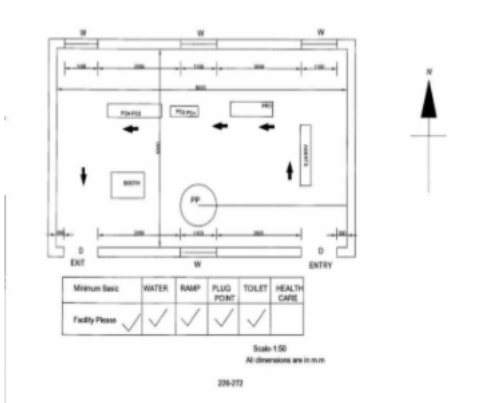

নির্বাচক নিবন্ধন আধিকারিকের স্বাক্ষর

Nazri Naksha

Google Map View

Polling Station Building Front View

Polling Station Front View

Cad View

Key MAP View

| | | | | | |
|--|--------------------------|--|--------------------------|---|--------------------------------|
| 1 নাম : অসিত বরণ দাস পিতার নাম: বিষ্ণু পদ দাস বাড়ির নং : n0168 বয়স : 49 লিঙ্গ : পুরুষ | HBY1291392 ফটো উপলব্ধ | 2 নাম : উত্তরা মাজী দাস স্বামীর নাম: অসিত বরণ দাস বাড়ির নং : n0168 বয়স : 45 লিঙ্গ : মহিলা | HBY1838374 ফটো উপলব্ধ | 3 নাম : পৃথ্বীরাজ দাস পিতার নাম: অসিত বরণ দাস বাড়ির নং : এন0168 বয়স : 24 লিঙ্গ : পুরুষ | AEF2547859 ফটো উপলব্ধ |
| 4 নাম : বাসন্তী গৌড়া (কাবারী) স্বামীর নাম: হরিপদ কাবারী বাড়ির নং : n0297 বয়স : 30 লিঙ্গ : মহিলা | AEF2120111 ফটো উপলব্ধ | 5 নাম : মায়ী রানী বেবী (খাটুয়া) স্বামীর নাম: সুদীপ কুমার খাটুয়া বাড়ির নং : n0285 বয়স : 28 লিঙ্গ : মহিলা | AEF2119998 ফটো উপলব্ধ | 6 নাম : অনিমা মণ্ডল (খাটুয়া) স্বামীর নাম: গোপাল চন্দ্র খাটুয়া বাড়ির নং : n0289 বয়স : 33 লিঙ্গ : মহিলা | AEF2120038 ফটো উপলব্ধ |
| 7 নাম : প্রিয়ান্বিতা মাইতি (জানা) স্বামীর নাম: বিশজিৎ জানা বাড়ির নং : n0304 বয়স : 28 লিঙ্গ : মহিলা | AEF2120186 ফটো উপলব্ধ | 8 নাম : পূর্ণিমা জানা দাস স্বামীর নাম: অর্কেন্দু শেখর দাস বাড়ির নং : n0293 বয়স : 28 লিঙ্গ : মহিলা | AEF2120079 ফটো উপলব্ধ | 9 নাম : সুলেখা প্রামানিক (শাসমল) স্বামীর নাম: তাপস শাসমল বাড়ির নং : n0219 বয়স : 31 লিঙ্গ : মহিলা | AEF1787472 ফটো উপলব্ধ |
| 10 নাম : অনিমা ভট্টাচার্য (মিশ্র) স্বামীর নাম: দীলিপ কুমার মিশ্র বাড়ির নং : n0219 বয়স : 49 লিঙ্গ : মহিলা | HBY2050342 ফটো উপলব্ধ | 11 নাম : শোভা রানী পাত্র (সাঁতরা) স্বামীর নাম: গোপাল সাঁতরা বাড়ির নং : n0290 বয়স : 28 লিঙ্গ : মহিলা | AEF2120046 ফটো উপলব্ধ | 12 নাম : নমিতা জানা সাহু স্বামীর নাম: প্রসেনজিৎ সাহু বাড়ির নং : n0314 বয়স : 29 লিঙ্গ : মহিলা | AEF2120285 ফটো উপলব্ধ |
| 13 নাম : সনত ভট্টাচার্য পিতার নাম: অনিল কুমার ভট্টাচার্য বাড়ির নং : n0214 বয়স : 69 লিঙ্গ : পুরুষ | HBY1291152 ফটো উপলব্ধ | 14 নাম : আশাশ্রী ভট্টাচার্য স্বামীর নাম: দ্বীপায়ন ভট্টাচার্য বাড়ির নং : কেরুর বয়স : 28 লিঙ্গ : মহিলা | TKS1737121 ফটো উপলব্ধ | 15 নাম : অনিল কুমার ভট্টাচার্য পিতার নাম: কেদার নাথ ভট্টাচার্য বাড়ির নং : n0214 বয়স : 96 লিঙ্গ : পুরুষ | AEF2794436 ফটো উপলব্ধ |
| 16 নাম : গুরু ভট্টাচার্য স্বামীর নাম: সনত কুমার ভট্টাচার্য বাড়ির নং : n0214 বয়স : 59 লিঙ্গ : মহিলা | AEF2794444 ফটো উপলব্ধ | 17 নাম : দিপায়ন ভট্টাচার্য পিতার নাম: সনৎ কুমার ভট্টাচার্য বাড়ির নং : n0214 বয়স : 34 লিঙ্গ : পুরুষ | AEF1577733 ফটো উপলব্ধ | 18 নাম : শ্যামলী করন (কর) স্বামীর নাম: কৃষ্ণকান্ত কর বাড়ির নং : n0119 বয়স : 29 লিঙ্গ : মহিলা | AEF1901594 ফটো উপলব্ধ |
| 19 নাম : অমিত কর পিতার নাম: শংকর কর বাড়ির নং : n0008 বয়স : 27 লিঙ্গ : পুরুষ | AEF2163699 ফটো উপলব্ধ | 20 নাম : লক্ষী দোলই (সামন্ত) স্বামীর নাম: উত্তম কুমার সামন্ত বাড়ির নং : n0008 বয়স : 30 লিঙ্গ : মহিলা | AEF1901610 ফটো উপলব্ধ | 21 নাম : অর্চনা কর স্বামীর নাম: শংকর কর বাড়ির নং : n0246 বয়স : 62 লিঙ্গ : মহিলা | WB/29/216/417467 ফটো উপলব্ধ |
| 22 নাম : অলোকা কর পিতার নাম: কার্তিক কর বাড়ির নং : n0246 বয়স : 59 লিঙ্গ : মহিলা | HBY1292580 ফটো উপলব্ধ | 23 নাম : সুনীল কর পিতার নাম: কার্তিক কর বাড়ির নং : n0246 বয়স : 51 লিঙ্গ : পুরুষ | HBY1837822 ফটো উপলব্ধ | 24 নাম : লক্ষ্মন কর পিতার নাম: সুধীর চন্দ্র কর বাড়ির নং : n0255 বয়স : 64 লিঙ্গ : পুরুষ | HBY1292192 ফটো উপলব্ধ |
| 25 নাম : সঞ্জয় কর পিতার নাম: জগন্নাথ কর বাড়ির নং : n0008 বয়স : 51 লিঙ্গ : পুরুষ | HBY1837871 ফটো উপলব্ধ | 26 নাম : ছায়ারানী কর স্বামীর নাম: সঞ্জয় কর বাড়ির নং : n0008 বয়স : 48 লিঙ্গ : মহিলা | HBY1291657 ফটো উপলব্ধ | 27 নাম : রাজ কুমার কর পিতার নাম: সঞ্জয় কর বাড়ির নং : n0008 বয়স : 32 লিঙ্গ : পুরুষ | AEF1872878 ফটো উপলব্ধ |
| 28 নাম : শংকর কর পিতার নাম: জগন্নাথ কর বাড়ির নং : n0008 বয়স : 53 লিঙ্গ : পুরুষ | HBY1292531 ফটো উপলব্ধ | 29 নাম : সুবল কুমার কর পিতার নাম: জগন্নাথ কর বাড়ির নং : n0008 বয়স : 44 লিঙ্গ : পুরুষ | HBY2133775 ফটো উপলব্ধ | 30 নাম : গুরুপদ কর পিতার নাম: জগন্নাথ কর বাড়ির নং : n0008 বয়স : 38 লিঙ্গ : পুরুষ | AEF1497403 ফটো উপলব্ধ |