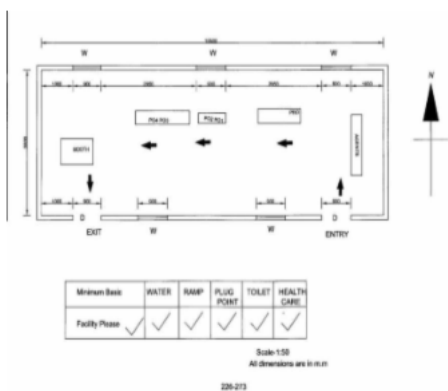

নির্বাচক নিবন্ধন আধিকারিকের স্বাক্ষর

Nazri Naksha

Google Map View

Polling Station Building Front View

Polling Station Front View

Cad View

Key MAP View

1 নাম : কাকলী জানা (দাস) স্বামীর নাম: প্রশান্ত কুমার দাস বাড়ির নং : n0208 বয়স : 28 লিঙ্গ : মহিলা	AEF2120319 ফটো উপলব্ধ	2 নাম : রীতা কান্ডার (দাস) স্বামীর নাম: সৌমিত্র দাস বাড়ির নং : n0017 বয়স : 40 লিঙ্গ : মহিলা	AEF1977842 ফটো উপলব্ধ	3 নাম : সৌমিত্র দাস পিতার নাম: মনীন্দ্র নাথ দাস বাড়ির নং : 49 বয়স : 37 লিঙ্গ : পুরুষ	AEF1416783 ফটো উপলব্ধ
4 নাম : ফাল্গুনী শুকাই (সর্দার) স্বামীর নাম: বিশ্বজিৎ সর্দার বাড়ির নং : n0204 বয়স : 33 লিঙ্গ : মহিলা	AEF1580836 ফটো উপলব্ধ	5 নাম : অপরাঞ্জিতা আদক(ভূঞা) স্বামীর নাম: অমিত কুমার ভূঞা বাড়ির নং : n0202 বয়স : 35 লিঙ্গ : মহিলা	AEF1339100 ফটো উপলব্ধ	6 নাম : ব্রজেন কুমার কর পিতার নাম: সুবল চন্দ্র কর বাড়ির নং : 238 বয়স : 38 লিঙ্গ : পুরুষ	HBV2276178 ফটো উপলব্ধ
7 নাম : সুবল চন্দ্র কর পিতার নাম: কালিপদ কর বাড়ির নং : n0109 বয়স : 74 লিঙ্গ : পুরুষ	AEF2322279 ফটো উপলব্ধ	8 নাম : সংগীতা জানা কর স্বামীর নাম: সমীরন কর বাড়ির নং : এন0107 বয়স : 25 লিঙ্গ : মহিলা	AEF2548576 ফটো উপলব্ধ	9 নাম : করুণা কর স্বামীর নাম: বিশ্বজিত কর বাড়ির নং : n0108 বয়স : 36 লিঙ্গ : মহিলা	AEF1416742 ফটো উপলব্ধ
10 নাম : সমীরন কর পিতার নাম: সমরেশ কর বাড়ির নং : n0107 বয়স : 30 লিঙ্গ : পুরুষ	AEF1873223 ফটো উপলব্ধ	11 নাম : সুভাষ কর পিতার নাম: সুবল কর বাড়ির নং : n0109 বয়স : 35 লিঙ্গ : পুরুষ	AEF1315621 ফটো উপলব্ধ	12 নাম : রেখারানী কর স্বামীর নাম: কানাই লাল কর বাড়ির নং : n0107 বয়স : 77 লিঙ্গ : মহিলা	WB/29/216/420585 ফটো উপলব্ধ
13 নাম : সমরেশ কর পিতার নাম: কানাই লাল কর বাড়ির নং : n0107 বয়স : 56 লিঙ্গ : পুরুষ	WB/29/216/420791 ফটো উপলব্ধ	14 নাম : নমিতারানী কর স্বামীর নাম: সমরেশ কর বাড়ির নং : n0107 বয়স : 53 লিঙ্গ : মহিলা	WB/29/216/420300 ফটো উপলব্ধ	15 নাম : মদন কর পিতার নাম: কালিপদ কর বাড়ির নং : n0108 বয়স : 61 লিঙ্গ : পুরুষ	AEF2323988 ফটো উপলব্ধ
16 নাম : প্রতিমা কর স্বামীর নাম: মদনমোহন কর বাড়ির নং : n0108 বয়স : 55 লিঙ্গ : মহিলা	AEF2324093 ফটো উপলব্ধ	17 নাম : বিশ্বজিৎ কর পিতার নাম: মদন কর বাড়ির নং : n0108 বয়স : 40 লিঙ্গ : পুরুষ	HBV2134427 ফটো উপলব্ধ	18 নাম : দুর্গা রানী কর স্বামীর নাম: সুবল চন্দ্র কর বাড়ির নং : n0109 বয়স : 61 লিঙ্গ : মহিলা	AEF2322287 ফটো উপলব্ধ
19 নাম : শ্রাবনী কর স্বামীর নাম: ব্রজেন কুমার কর বাড়ির নং : 238 বয়স : 35 লিঙ্গ : মহিলা	AEF1577915 ফটো উপলব্ধ	20 নাম : দিলীপ কুমার কর পিতার নাম: সুবলচন্দ্র কর বাড়ির নং : n0109 বয়স : 43 লিঙ্গ : পুরুষ	HBV2051035 ফটো উপলব্ধ	21 নাম : বুলটী কর স্বামীর নাম: দিলীপ কর বাড়ির নং : 238 বয়স : 37 লিঙ্গ : মহিলা	HBV2276186 ফটো উপলব্ধ
22 নাম : সুস্মিতা কুমার কর স্বামীর নাম: সুভাষ কর বাড়ির নং : n0109 বয়স : 30 লিঙ্গ : মহিলা	AEF1977768 ফটো উপলব্ধ	23 নাম : জয়দেব গুছাইৎ পিতার নাম: নিতাই চাঁদ গুছাইৎ বাড়ির নং : n0102 বয়স : 41 লিঙ্গ : পুরুষ	AEF1497676 ফটো উপলব্ধ	24 নাম : রবীন্দ্রনাথ গুছাইৎ পিতার নাম: নিতাই চাঁদ গুছাইৎ বাড়ির নং : n0113 বয়স : 51 লিঙ্গ : পুরুষ	WB/29/216/420726 ফটো উপলব্ধ
25 নাম : বাসুদেব গুছাইৎ পিতার নাম: নিতাই গুছাইৎ বাড়ির নং : n0113 বয়স : 48 লিঙ্গ : পুরুষ	HBV1839687 ফটো উপলব্ধ	26 নাম : আল্পনারানী গুছাইৎ স্বামীর নাম: রবীন্দ্র গুছাইৎ বাড়ির নং : n0113 বয়স : 45 লিঙ্গ : মহিলা	HBV1841238 ফটো উপলব্ধ	27 নাম : কৃষ্ণা গুছাইৎ পিতার নাম: বসুদেব গুছাইৎ বাড়ির নং : এন0113 বয়স : 22 লিঙ্গ : মহিলা	AEF2739969 ফটো উপলব্ধ
28 নাম : সুদীপ্ত গুছাইৎ পিতার নাম: রবীন্দ্র নাথ গুছাইৎ বাড়ির নং : এন0113 বয়স : 23 লিঙ্গ : পুরুষ	AEF2743482 ফটো উপলব্ধ	29 নাম : সীতারানী গুছাইৎ স্বামীর নাম: নিতাই চাঁদ গুছাইৎ বাড়ির নং : n0105 বয়স : 60 লিঙ্গ : মহিলা	WB/29/216/420434 ফটো উপলব্ধ	30 নাম : সারথী গুছাইৎ স্বামীর নাম: নিতাই চাঁদ গুছাইৎ বাড়ির নং : n0105 বয়স : 70 লিঙ্গ : মহিলা	AEF2322493 ফটো উপলব্ধ