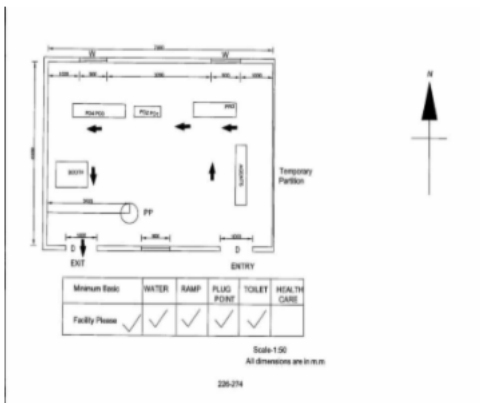

নির্বাচক নিবন্ধন আধিকারিকের স্বাক্ষর

Nazri Naksha

Google Map View

Polling Station Building Front View

Polling Station Front View

Cad View

Key MAP View

1 নাম : মৈমুদা বেগম স্বামীর নাম: সৈয়দ মহমুদ আলি বাড়ির নং : n0156 বয়স : 82 লিঙ্গ : মহিলা	WB/29/216/420063	2 নাম : সৈয়দ সাজাহান আলি পিতার নাম: সৈয়দ মহমুদ আলি বাড়ির নং : n0156 বয়স : 54 লিঙ্গ : পুরুষ	HBY1839562	3 নাম : সৈয়দ ময়াজ্জম আলি পিতার নাম: সৈয়দ মহমুদ আলি বাড়ির নং : n0156 বয়স : 46 লিঙ্গ : পুরুষ	HBY1839588
4 নাম : আজ্জেরা বেগম স্বামীর নাম: সৈয়দ সাজাহান আলি বাড়ির নং : n0156 বয়স : 50 লিঙ্গ : মহিলা	HBY1839596	5 নাম : সৈয়দ আলমগীর আলী পিতার নাম: সৈয়দ মহমুদ আলি বাড়ির নং : n0156 বয়স : 42 লিঙ্গ : পুরুষ	HBY1839570	6 নাম : হোসেনারা খাতুন (বেগম) স্বামীর নাম: সৈয়দ আজম আলি বাড়ির নং : n0156 বয়স : 43 লিঙ্গ : মহিলা	HBY2134393
7 নাম : আসেমা বিবি স্বামীর নাম: সৈয়দ আলমগীর আলি বাড়ির নং : n0156 বয়স : 34 লিঙ্গ : মহিলা	AEF1497817	8 নাম : কাশেরী খাতুন পিতার নাম: সৈয়দ সাজাহান আলি বাড়ির নং : এন0156 বয়স : 25 লিঙ্গ : মহিলা	AEF2548717	9 নাম : সৈয়দ আজম আলি পিতার নাম: সৈয়দ মহমুদ আলি বাড়ির নং : n0156 বয়স : 52 লিঙ্গ : পুরুষ	AEF2704088
10 নাম : অন্নপূর্ণা জানা (দাস) স্বামীর নাম: রুদ্রপ্রতাপ দাস বাড়ির নং : n0191 বয়স : 29 লিঙ্গ : মহিলা	AEF2120475	11 নাম : কমলা মেইকাপ (বেরা) স্বামীর নাম: কার্তিক বেরা বাড়ির নং : n0201 বয়স : 28 লিঙ্গ : মহিলা	AEF2120574	12 নাম : শ্রাবনী মাইতি (বেরা) স্বামীর নাম: ভোলা নাথ বেরা বাড়ির নং : n0187 বয়স : 30 লিঙ্গ : মহিলা	AEF2053486
13 নাম : ছায়ারানী অধিকারী স্বামীর নাম: সূর্যকান্ত অধিকারী বাড়ির নং : n0097 বয়স : 76 লিঙ্গ : মহিলা	WB/29/216/420651	14 নাম : পীযুষ অধিকারী পিতার নাম: সূর্যকান্ত অধিকারী বাড়ির নং : n0097 বয়স : 47 লিঙ্গ : পুরুষ	HBY1332261	15 নাম : অনুশ্রী আচার্য স্বামীর নাম: চিত্তব্রত আচার্য বাড়ির নং : n0103 বয়স : 31 লিঙ্গ : মহিলা	AEF1787795
16 নাম : সত্যব্রত আচার্য পিতার নাম: শংকর শেখর আচার্য বাড়ির নং : n0103 বয়স : 39 লিঙ্গ : পুরুষ	AEF1315605	17 নাম : পার্বতীরানী আচার্য স্বামীর নাম: তপন আচার্য বাড়ির নং : n0103 বয়স : 56 লিঙ্গ : মহিলা	HBY2050987	18 নাম : প্রনতীরানী আচার্য স্বামীর নাম: শংকর আচার্য বাড়ির নং : n0103 বয়স : 59 লিঙ্গ : মহিলা	WB/29/216/420158
19 নাম : তপনকুমার আচার্য পিতার নাম: বঙ্কিম আচার্য বাড়ির নং : n0103 বয়স : 65 লিঙ্গ : পুরুষ	WB/29/216/420439	20 নাম : শংকরশেখর আচার্য পিতার নাম: গোষ্ঠ আচার্য বাড়ির নং : n0103 বয়স : 71 লিঙ্গ : পুরুষ	WB/29/216/420445	21 নাম : মৌমিতা আচার্য স্বামীর নাম: সত্যব্রত আচার্য বাড়ির নং : এন0103 বয়স : 29 লিঙ্গ : মহিলা	AEF2223253
22 নাম : সৌভিক আদক পিতার নাম: উত্তম আদক বাড়ির নং : n0229 বয়স : 27 লিঙ্গ : পুরুষ	AEF2164127	23 নাম : মুনমুন সাঁতরা (আদক) স্বামীর নাম: শিবরাম আদক বাড়ির নং : n0013 বয়স : 34 লিঙ্গ : মহিলা	AEF1577899	24 নাম : সুজাতা বেরা আদক স্বামীর নাম: শম্ভুনাথ আদক বাড়ির নং : n0231 বয়স : 29 লিঙ্গ : মহিলা	AEF2164143
25 নাম : সংগীতা আদক পিতার নাম: সৌতম আদক বাড়ির নং : এন0181 বয়স : 23 লিঙ্গ : মহিলা	AEF2751139	26 নাম : সৌরভ কুইল্যা পিতার নাম: মনোরঞ্জন কুইল্যা বাড়ির নং : এন0089 বয়স : 23 লিঙ্গ : পুরুষ	AEF2672806	27 নাম : বনশ্রী মাইতি আদক স্বামীর নাম: অভিজিৎ আদক বাড়ির নং : এন0180 বয়স : 25 লিঙ্গ : মহিলা	AEF2672897
28 নাম : যমুনা আদক স্বামীর নাম: উত্তম আদক বাড়ির নং : n0014 বয়স : 56 লিঙ্গ : মহিলা	AEF2331551	29 নাম : দীপঙ্কর আদক পিতার নাম: কার্তিক আদক বাড়ির নং : এন0014 বয়স : 26 লিঙ্গ : পুরুষ	AEF2223196	30 নাম : জযীতা জানা আদক স্বামীর নাম: পবিত্র আদক বাড়ির নং : N0088 বয়স : 27 লিঙ্গ : মহিলা	AEF2522357