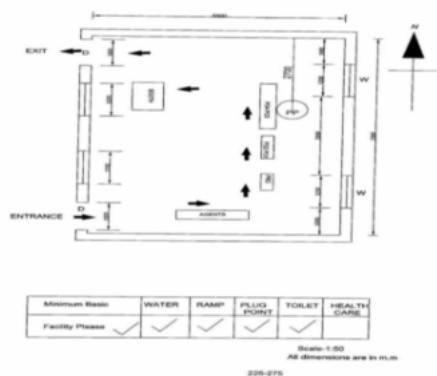

নির্বাচক নিবন্ধন আধিকারিকের স্বাক্ষর

Nazri Naksha

Google Map View

Polling Station Building Front View

Polling Station Front View

Cad View

Key MAP View

1 নাম : মৌসুমী আচার্য মিশ্র স্বামীর নাম: পিন্টু মিশ্র বাড়ির নং : বুরল বয়স : 41 লিঙ্গ : মহিলা	HBY1996818 ফটো উপলব্ধ	2 নাম : সীমারানী আদক স্বামীর নাম: শঙ্কর কুমার আদক বাড়ির নং : n0044 বয়স : 63 লিঙ্গ : মহিলা	HBY2135028 ফটো উপলব্ধ	3 নাম : সোমনাথ আদক পিতার নাম: শঙ্কর কুমার আদক বাড়ির নং : n0044 বয়স : 35 লিঙ্গ : পুরুষ	AEF1578301 ফটো উপলব্ধ
4 নাম : শ্রাবণী আদক মায়ের নাম: সীমা রানী আদক বাড়ির নং : n0044 বয়স : 39 লিঙ্গ : মহিলা	HBY2213197 ফটো উপলব্ধ	5 নাম : দ্বিজেন্দ্র আদক পিতার নাম: সুরেন্দ্র আদক বাড়ির নং : n0100 বয়স : 58 লিঙ্গ : পুরুষ	AEF2327674 ফটো উপলব্ধ	6 নাম : শঙ্কর কুমার আদক পিতার নাম: সুরেন্দ্রনাথ আদক বাড়ির নং : n0123 বয়স : 72 লিঙ্গ : পুরুষ	AEF2120657 ফটো উপলব্ধ
7 নাম : তাপস আদক পিতার নাম: লক্ষীকান্ত আদক বাড়ির নং : n0144 বয়স : 27 লিঙ্গ : পুরুষ	AEF2164291 ফটো উপলব্ধ	8 নাম : রিফ্লু গুছাইৎ মূলা স্বামীর নাম: বিশুজিৎ মূলা বাড়ির নং : N0063 বয়স : 25 লিঙ্গ : মহিলা	AEF2521334 ফটো উপলব্ধ	9 নাম : অঞ্জনা ঘোড়াই স্বামীর নাম: মুকুন্দ ঘোড়াই বাড়ির নং : N0062 বয়স : 29 লিঙ্গ : মহিলা	AEF2481745 ফটো উপলব্ধ
10 নাম : তপন কুমার চক্রবর্তী পিতার নাম: কালিপদ চক্রবর্তী বাড়ির নং : n0003 বয়স : 62 লিঙ্গ : পুরুষ	WB/29/216/426201 ফটো উপলব্ধ	11 নাম : অরুণকুমার চক্রবর্তী পিতার নাম: কালিপদ চক্রবর্তী বাড়ির নং : n0003 বয়স : 52 লিঙ্গ : পুরুষ	AEF2327435 ফটো উপলব্ধ	12 নাম : দেবী পাহাড়ী চক্রবর্তী স্বামীর নাম: স্বপন চক্রবর্তী বাড়ির নং : n0003 বয়স : 45 লিঙ্গ : মহিলা	HBY2052728 ফটো উপলব্ধ
13 নাম : স্বপন চক্রবর্তী পিতার নাম: কালিপদ চক্রবর্তী বাড়ির নং : n0003 বয়স : 57 লিঙ্গ : পুরুষ	AEF2327468 ফটো উপলব্ধ	14 নাম : অতসী মিশ্র (চক্রবর্তী) স্বামীর নাম: অরুণ কুঃ চক্রবর্তী বাড়ির নং : n0003 বয়স : 45 লিঙ্গ : মহিলা	HBY2135036 ফটো উপলব্ধ	15 নাম : সরস্বতী চক্রবর্তী স্বামীর নাম: বীরেশ্বর চক্রবর্তী বাড়ির নং : n0003 বয়স : 49 লিঙ্গ : মহিলা	HBY1293463 ফটো উপলব্ধ
16 নাম : সৌরভ চক্রবর্তী পিতার নাম: স্বপন চক্রবর্তী বাড়ির নং : এন0003 বয়স : 22 লিঙ্গ : পুরুষ	AEF2776458 ফটো উপলব্ধ	17 নাম : বন্দনা চৌধুরী পিতার নাম: কালীপদ চৌধুরী বাড়ির নং : n0050 বয়স : 54 লিঙ্গ : মহিলা	AEF2683829 ফটো উপলব্ধ	18 নাম : দিপালী চৌধুরী স্বামীর নাম: বিকাশ চৌধুরী বাড়ির নং : n0037 বয়স : 47 লিঙ্গ : মহিলা	HBY1331933 ফটো উপলব্ধ
19 নাম : সবিতা চৌধুরী স্বামীর নাম: শশাংক শেখর চৌধুরী বাড়ির নং : n0117 বয়স : 58 লিঙ্গ : মহিলা	HBY1293836 ফটো উপলব্ধ	20 নাম : সুমন চৌধুরী পিতার নাম: শশাংক শেখর চৌধুরী বাড়ির নং : n0116 বয়স : 44 লিঙ্গ : পুরুষ	HBY1331685 ফটো উপলব্ধ	21 নাম : প্রলয় চৌধুরী পিতার নাম: বিকাশ চৌধুরী বাড়ির নং : n0037 বয়স : 30 লিঙ্গ : পুরুষ	AEF1873660 ফটো উপলব্ধ
22 নাম : সপ্তর্ষি চৌধুরী পিতার নাম: শুভাশীষ চৌধুরী বাড়ির নং : এন0109 বয়স : 24 লিঙ্গ : পুরুষ	AEF2548899 ফটো উপলব্ধ	23 নাম : শিপ্রা আদক চৌধুরী স্বামীর নাম: সুভাশীষ চৌধুরী বাড়ির নং : n0111 বয়স : 52 লিঙ্গ : মহিলা	HBY1293885 ফটো উপলব্ধ	24 নাম : বর্নালী কবিরাজ চৌধুরী স্বামীর নাম: সোমন চৌধুরী বাড়ির নং : এন0049 বয়স : 24 লিঙ্গ : মহিলা	AEF2548980 ফটো উপলব্ধ
25 নাম : রাজর্ষি চৌধুরী পিতার নাম: আশীষ চৌধুরী বাড়ির নং : এন0107 বয়স : 22 লিঙ্গ : পুরুষ	AEF2725729 ফটো উপলব্ধ	26 নাম : শশাংক শেখর চৌধুরী পিতার নাম: প্রিয়নাথ চৌধুরী বাড়ির নং : n0118 বয়স : 70 লিঙ্গ : পুরুষ	AEF1138957 ফটো উপলব্ধ	27 নাম : অশ্রুকনা চৌধুরী মায়ের নাম: প্রতাপচন্দ্র চৌধুরী বাড়ির নং : n0110 বয়স : 82 লিঙ্গ : মহিলা	HBY1334531 ফটো উপলব্ধ
28 নাম : শুভাশীষ চৌধুরী পিতার নাম: প্রতাপ চন্দ্র চৌধুরী বাড়ির নং : n0109 বয়স : 58 লিঙ্গ : পুরুষ	HBY1336361 ফটো উপলব্ধ	29 নাম : বন্দনা চৌধুরী স্বামীর নাম: আশীষ চৌধুরী বাড়ির নং : n0108 বয়স : 46 লিঙ্গ : মহিলা	HBY1293893 ফটো উপলব্ধ	30 নাম : আশীষ চৌধুরী পিতার নাম: প্রফুল্ল চৌধুরী বাড়ির নং : n0107 বয়স : 55 লিঙ্গ : পুরুষ	WB/29/216/432570 ফটো উপলব্ধ