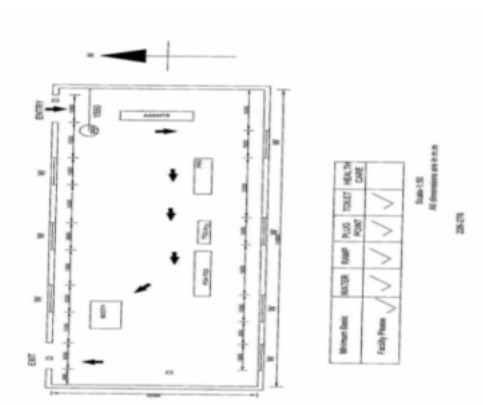

নির্বাচক নিবন্ধন আধিকারিকের স্বাক্ষর

Nazri Naksha

Google Map View

Polling Station Building Front View

Polling Station Front View

Cad View

Key MAP View

1 নাম : নাসিমা খাতুন পিতার নাম: সেক আব্দুল ফরিদ বাড়ির নং : না বয়স : 28 লিঙ্গ : মহিলা	AEF2133973 ফটো উপলব্ধ	2 নাম : কাশ্মীরা বিবি স্বামীর নাম: সানজার আলি বাড়ির নং : n0221 বয়স : 28 লিঙ্গ : মহিলা	AEF2120822 ফটো উপলব্ধ	3 নাম : মীর আব্বাকর আলি পিতার নাম: মীর বাসা আলি বাড়ির নং : n0235 বয়স : 30 লিঙ্গ : পুরুষ	AEF2120939 ফটো উপলব্ধ
4 নাম : সুলতানা খাতুন(বিবি) স্বামীর নাম: মীর এরসাদ আলী বাড়ির নং : n0236 বয়স : 30 লিঙ্গ : মহিলা	AEF2120947 ফটো উপলব্ধ	5 নাম : আফসানা খাতুন(বিবি) স্বামীর নাম: ইসরাফিল খান বাড়ির নং : 265 বয়স : 32 লিঙ্গ : মহিলা	AEF1873991 ফটো উপলব্ধ	6 নাম : ইসরাফিল খান পিতার নাম: সামু খান বাড়ির নং : 265 বয়স : 43 লিঙ্গ : পুরুষ	AEF1697069 ফটো উপলব্ধ
7 নাম : সামু খাঁ পিতার নাম: জহর খাঁ বাড়ির নং : 265 বয়স : 67 লিঙ্গ : পুরুষ	HBY2219350 ফটো উপলব্ধ	8 নাম : ময়না বিবি স্বামীর নাম: সেক সফিউল বাড়ির নং : n0250 বয়স : 29 লিঙ্গ : মহিলা	AEF2138675 ফটো উপলব্ধ	9 নাম : জায়েদা বিবি স্বামীর নাম: সৈয়দ লিয়াকত আলি বাড়ির নং : n0206 বয়স : 56 লিঙ্গ : মহিলা	AEF2334118 ফটো উপলব্ধ
10 নাম : সেক আসিবুল পিতার নাম: সেক খায়রাতুল উদ্দিন বাড়ির নং : n0227 বয়স : 28 লিঙ্গ : পুরুষ	AEF2120889 ফটো উপলব্ধ	11 নাম : অজগর খান পিতার নাম: সমু খান বাড়ির নং : N0265 বয়স : 28 লিঙ্গ : পুরুষ	AEF2512309 ফটো উপলব্ধ	12 নাম : রেইসু খান পিতার নাম: সামু খান বাড়ির নং : 265 বয়স : 31 লিঙ্গ : পুরুষ	AEF2549343 ফটো উপলব্ধ
13 নাম : আকতারী বিবি স্বামীর নাম: জুমান আলী বাড়ির নং : n0244 বয়স : 38 লিঙ্গ : মহিলা	AEF1751932 ফটো উপলব্ধ	14 নাম : সুসিতা প্রধান (দাস) স্বামীর নাম: নিতাই চাদ দাস বাড়ির নং : n0228 বয়স : 28 লিঙ্গ : মহিলা	AEF2120897 ফটো উপলব্ধ	15 নাম : মৌসুমী রানী রুইদাস (দাস) স্বামীর নাম: উত্তম দাস বাড়ির নং : n0229 বয়স : 39 লিঙ্গ : মহিলা	GWV2563203 ফটো উপলব্ধ
16 নাম : সুমিতা মাজী (বেরা) স্বামীর নাম: পলাশচন্দ্র বেরা বাড়ির নং : n0217 বয়স : 28 লিঙ্গ : মহিলা	AEF2120780 ফটো উপলব্ধ	17 নাম : প্রিয়ান্কা ঘোড়াই (মাইতি) স্বামীর নাম: সুশান্ত কুমার মাইতি বাড়ির নং : n0231 বয়স : 37 লিঙ্গ : মহিলা	XZA1350339 ফটো উপলব্ধ	18 নাম : শ্বাস্বতী চক্রবর্তী (সামন্ত) স্বামীর নাম: স্বদেশ সামন্ত বাড়ির নং : n0241 বয়স : 49 লিঙ্গ : মহিলা	AEF2120996 ফটো উপলব্ধ
19 নাম : বাসন্তি জানা (সামন্ত) স্বামীর নাম: সঞ্জয় সামন্ত বাড়ির নং : n0233 বয়স : 31 লিঙ্গ : মহিলা	AEF2120913 ফটো উপলব্ধ	20 নাম : বুনী রানী অধিকারী স্বামীর নাম: গোপাল অধিকারী বাড়ির নং : n0049 বয়স : 48 লিঙ্গ : মহিলা	HBY1293299 ফটো উপলব্ধ	21 নাম : শ্রীতমা অধিকারী পিতার নাম: গোপাল চন্দ্র অধিকারী বাড়ির নং : এন0049 বয়স : 26 লিঙ্গ : মহিলা	AEF2223584 ফটো উপলব্ধ
22 নাম : সেক মনু পিতার নাম: সেক বৃধুউদ্দিন বাড়ির নং : এন0050 বয়স : 53 লিঙ্গ : পুরুষ	AEF2341360 ফটো উপলব্ধ	23 নাম : মৌলুদা বিবি স্বামীর নাম: সেক মনু বাড়ির নং : এন0050 বয়স : 46 লিঙ্গ : মহিলা	HBY1388529 ফটো উপলব্ধ	24 নাম : সেক মহিদুল পিতার নাম: সেক মনু বাড়ির নং : এন0050 বয়স : 28 লিঙ্গ : পুরুষ	AEF2121952 ফটো উপলব্ধ
25 নাম : সেক মতিবুল পিতার নাম: সেক মনু বাড়ির নং : এন0050 বয়স : 23 লিঙ্গ : পুরুষ	AEF2673333 ফটো উপলব্ধ	26 নাম : সঞ্জয় ঘোড়াই পিতার নাম: বঙ্কিম ঘোড়াই বাড়ির নং : n0050 বয়স : 41 লিঙ্গ : পুরুষ	HBY2135176 ফটো উপলব্ধ	27 নাম : বুল্টি ঘোড়াই স্বামীর নাম: সঞ্জয় কুমার ঘোড়াই বাড়ির নং : n0050 বয়স : 35 লিঙ্গ : মহিলা	AEF1873876 ফটো উপলব্ধ
28 নাম : মনোজিত আদক পিতার নাম: দীপক কুমার আদক বাড়ির নং : n0050 বয়স : 44 লিঙ্গ : পুরুষ	HBY2135366 ফটো উপলব্ধ	29 নাম : সুরজিত আদক পিতার নাম: দীপক কুমার আদক বাড়ির নং : n0050 বয়স : 49 লিঙ্গ : পুরুষ	HBY1292978 ফটো উপলব্ধ	30 নাম : বিশুজিৎ আদক পিতার নাম: দীপক কুমার আদক বাড়ির নং : n0050 বয়স : 51 লিঙ্গ : পুরুষ	HBY2052827 ফটো উপলব্ধ